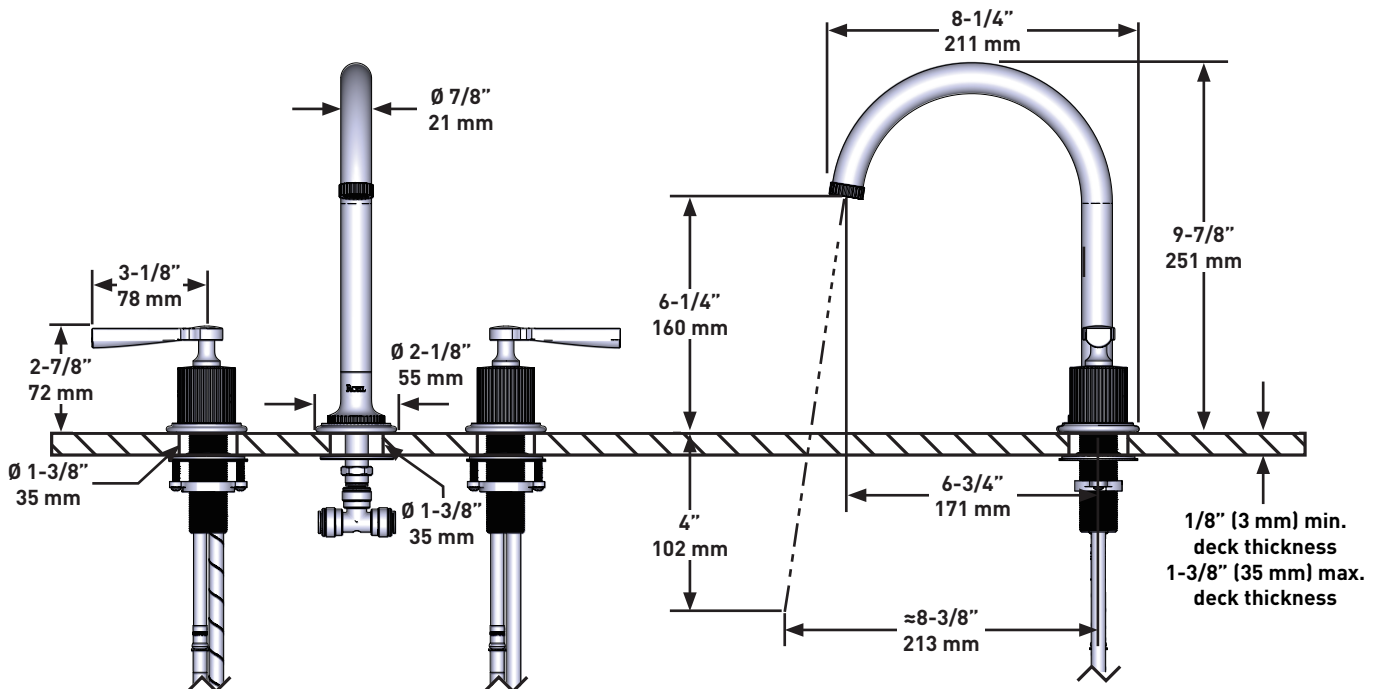

ONTARIO
houseofrohl.ca/support
 1-800-287-5354

DESCRIPTION

- Speedway 3/8" compression
- Drain à pression inclus avec le robinet

DÉBITS DISPONIBLES

- 1.2 GPM/4.5 LPM at 60 PSI

CERTIFICATIONS

- ASME A112.18.1 / CSA B125.1
- NSF 61/9 & 372: Q ≤ 1
- ADA
- CEC

SPÉCIFICATIONS**APADANA^{MC}**

Robinet de Lavabo 8" avec bec en C

MODÈLES : AD08D3LM

Si vous souhaitez obtenir de l'information supplémentaire à propos de la garantie ou de tout autre élément, communiquez avec :