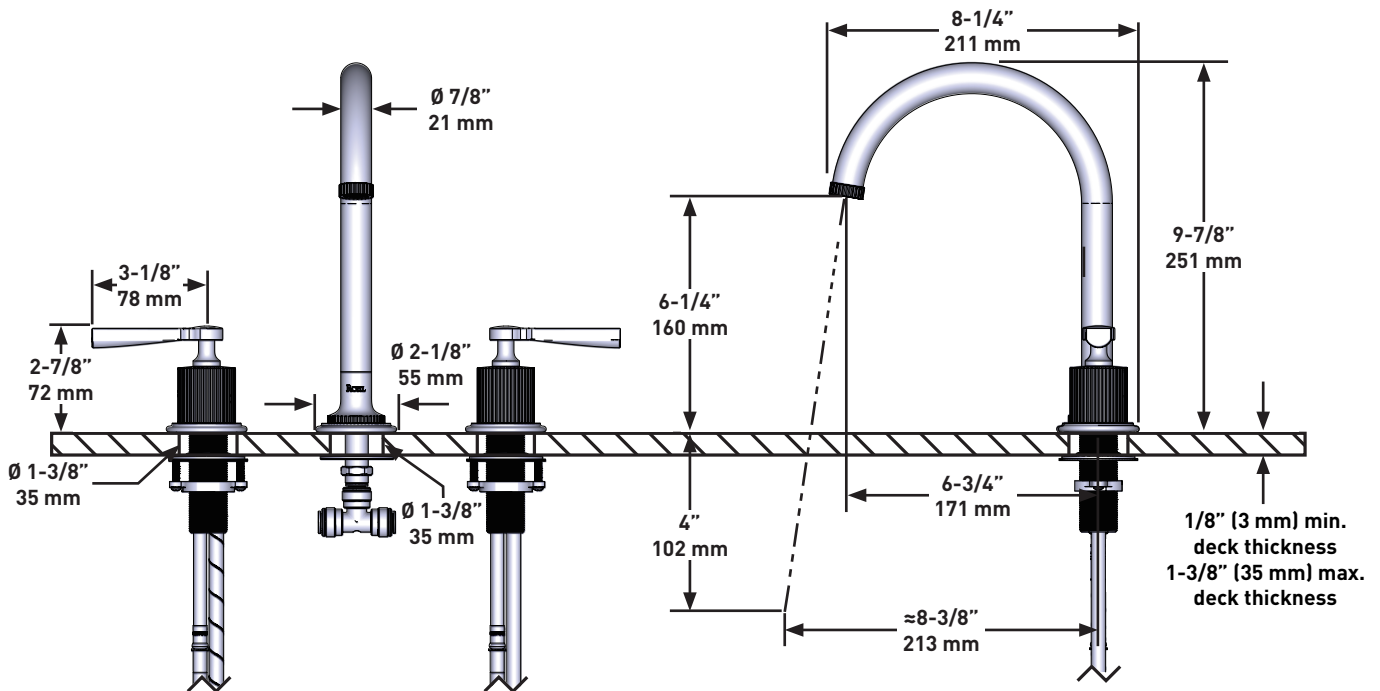

For warranty or additional information, contact:

U.S.A.
houseofrohl.com/support
1-800-777-9762

QUEBEC / MARITIMES / WESTERN CANADA
QUÉBEC / MARITIMES / OUEST CANADIEN
QUEBEC / MARITIMOS / CANADA OCCIDENTAL
houseofrohl.ca/support
1-866-473-8442

ONTARIO
houseofrohl.ca/support
1-800-287-5354