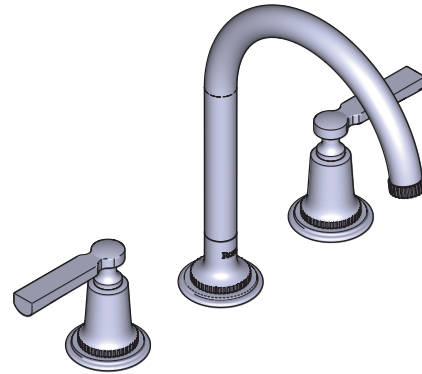

DESCRIPTION

- 3/8" speedway compression
- Push drain included with faucet

FLOW

- 1.2 GPM/4.5 LPM at 60 PSI

STANDARDS

- ASME A112.18.1 / CSA B125.1
- NSF 61/9 & 372: Q ≤ 1
- ADA
- CEC

WARRANTY

- Most products or parts carry "Limited Warranties" against manufacturing defects. For US customers please visit houseofrohl.com/support and for Canadian customers please visit houseofrohl.ca/support for complete product and finish warranty.

ONTARIO
houseofrohl.ca/support
 1-800-287-5354

DESCRIPTION

- Speedway 3/8" compression
- Drain à pression inclus avec le robinet

DÉBITS DISPONIBLES

- 1.2 GPM/4.5 LPM at 60 PSI

CERTIFICATIONS

- ASME A112.18.1 / CSA B125.1
- NSF 61/9 & 372: Q ≤ 1
- ADA
- CEC

SPÉCIFICATIONS

APADANA^{MC}

Robinet de Lavabo 8" avec bec en C

MODÈLES : AD08D3LR

Si vous souhaitez obtenir de l'information supplémentaire à propos de la garantie ou de tout autre élément, communiquez avec :