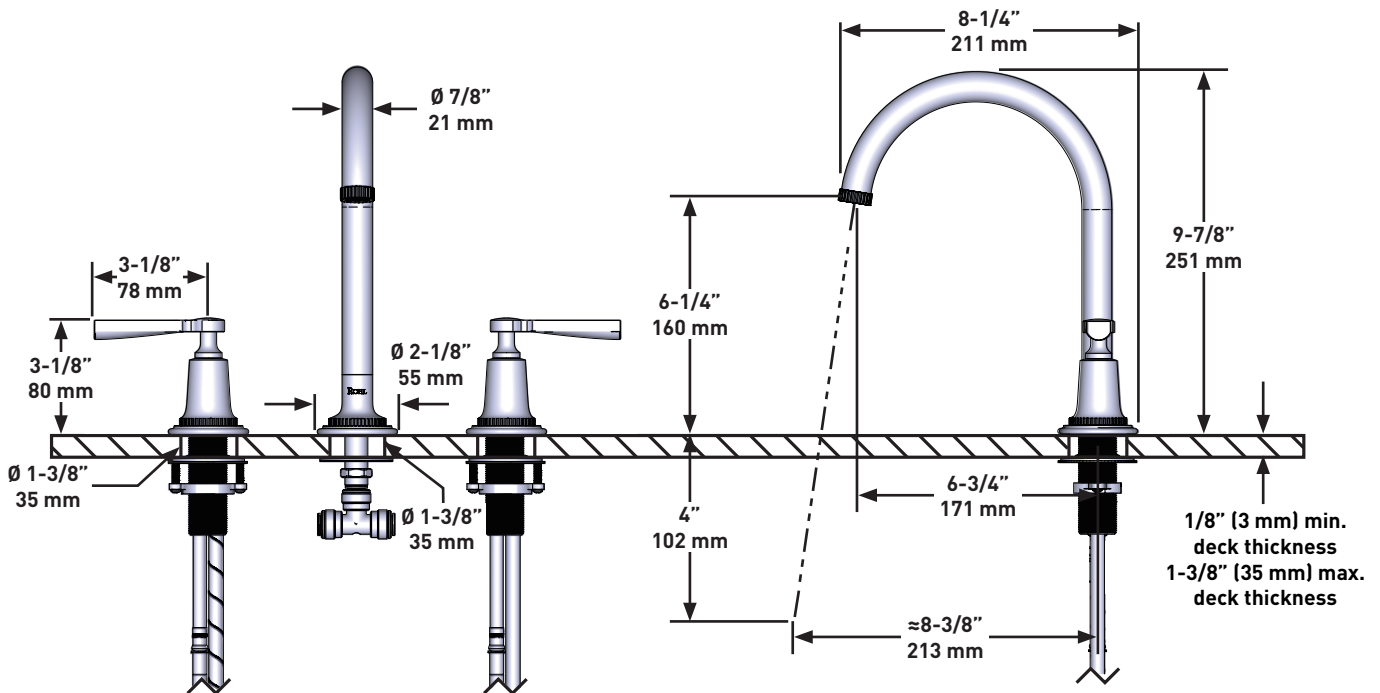

SPÉCIFICATIONS

APADANA^{MC}

Robinet de Lavabo 8" avec bec en C

MODÈLES : AD08D3LR

Si vous souhaitez obtenir de l'information supplémentaire à propos de la garantie ou de tout autre élément, communiquez avec :