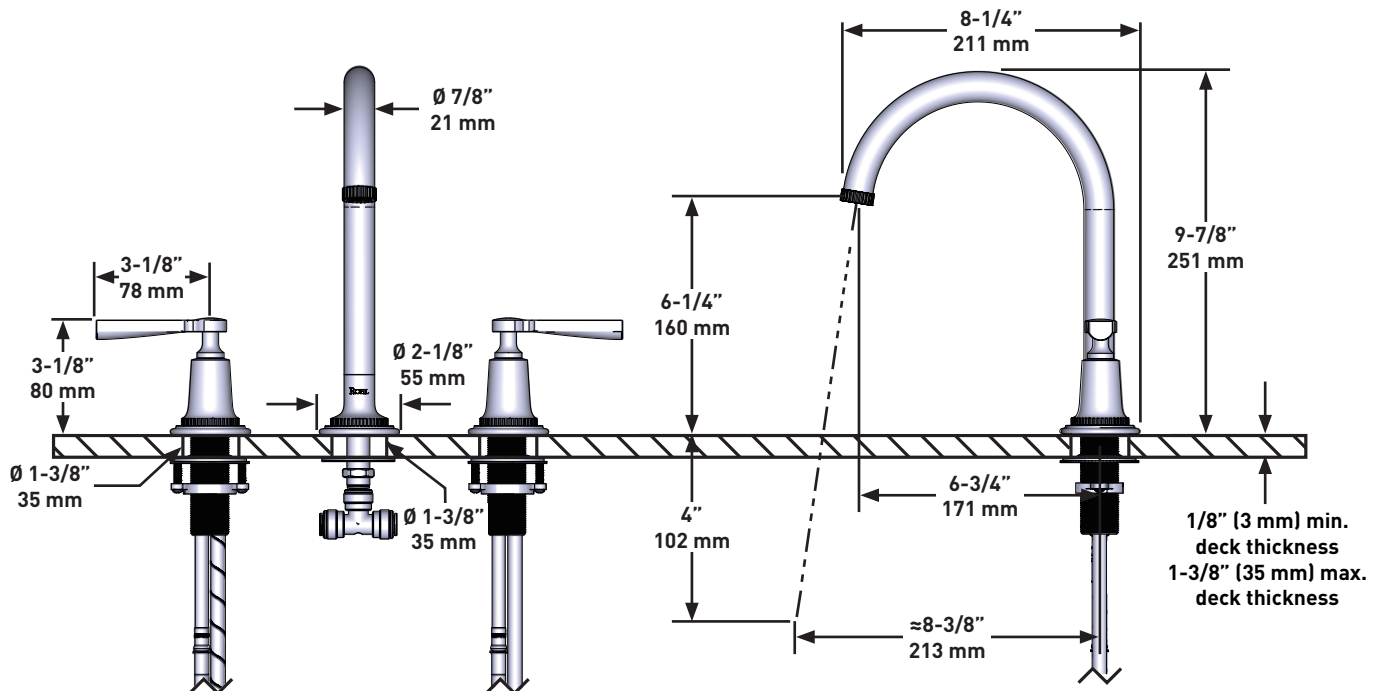

Para preguntas sobre la garantía o para obtener más información, favor de comunicarse con:

U.S.A.
houseofrohl.com/support
1-800-777-9762

QUEBEC / MARITIMES / WESTERN CANADA
QUÉBEC / MARITIMES / OUEST CANADIEN
QUEBEC / MARITIMOS / CANADA OCCIDENTAL
houseofrohl.ca/support
1-866-473-8442

ONTARIO
houseofrohl.ca/support
1-800-287-5354

Riobel

PERRIN & ROWE
LONDON

victoria ⊕ albert®

ROHL

Schaub

EMTEK.