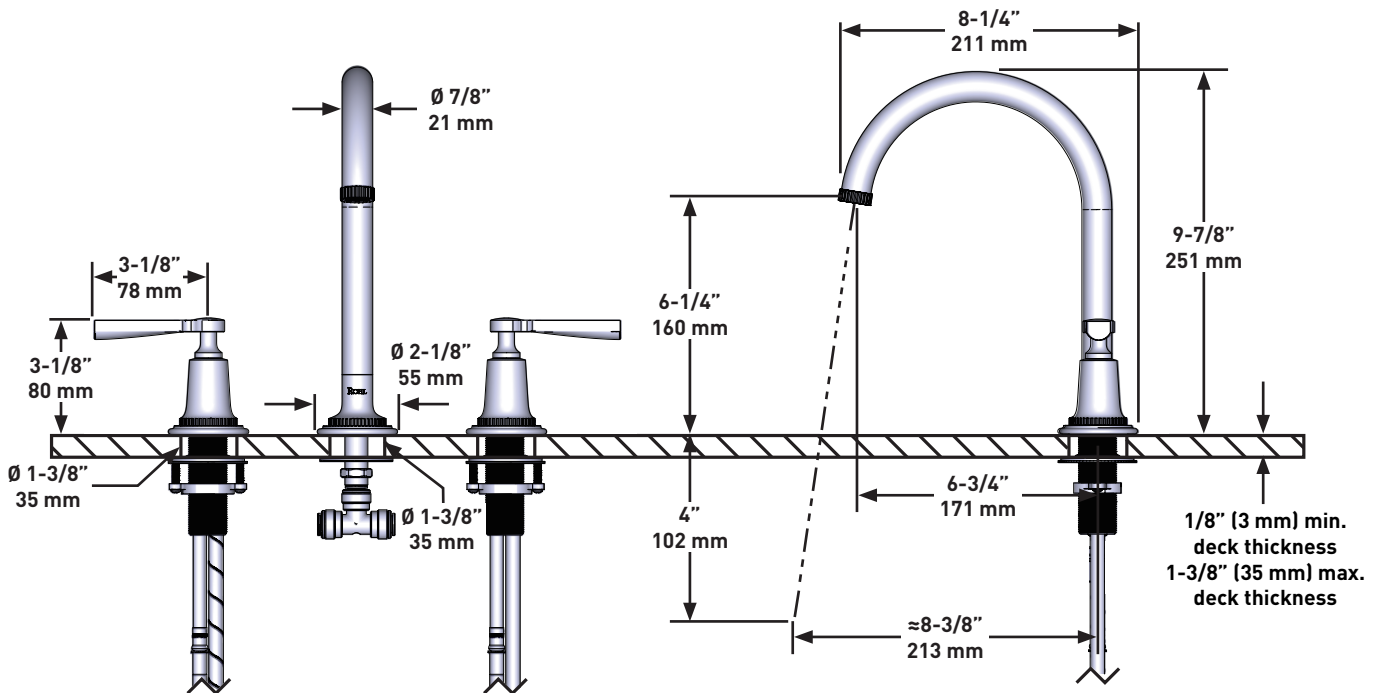

For warranty or additional information, contact:

U.S.A.
houseofrohl.com/support
1-800-777-9762

QUEBEC / MARITIMES / WESTERN CANADA
QUÉBEC / MARITIMES / OUEST CANADIEN
QUEBEC / MARITIMOS / CANADA OCCIDENTAL
houseofrohl.ca/support
1-866-473-8442

ONTARIO
houseofrohl.ca/support
1-800-287-5354