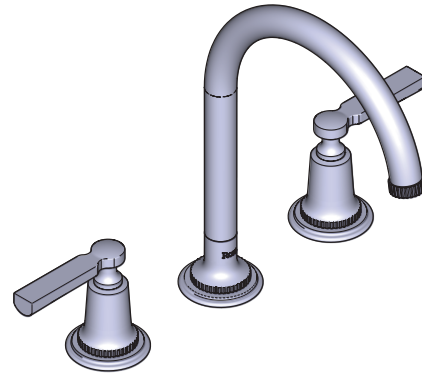

SPÉCIFICATIONS

APADANA^{MC}

Robinet de Lavabo 8" avec bec en C

MODÈLES : AD08D3LR

Si vous souhaitez obtenir de l'information supplémentaire à propos de la garantie ou de tout autre élément, communiquez avec :

DESCRIPCIÓN

- Compresión de vía rápida 3/8"
- Drenaje de empuje incluido con la llave

FLUJO

- 1.2 GPM/4.5 LPM at 60 PSI

ESTÁNDARES

- ASME A112.18.1 / CSA B125.1
- NSF 61/9 & 372: Q ≤ 1
- ADA
- CEC

GARANTÍA

- La mayoría de los productos o piezas cuentan con "Garantías Limitadas" por defectos de fabricación. A los clientes en EE. UU. se les recomienda visitar houseofrohl.com/support y a los clientes en Canadá, houseofrohl.ca/support, para consultar las condiciones completas de la garantía de los productos y acabados.

ESPECIFICACIONES**APADANA™**

Grifo de lavatorio bimando con pico en C

MODELOS: AD08D3LR

Para preguntas sobre la garantía o para obtener más información, favor de comunicarse con:

U.S.A.
houseofrohl.com/support
 1-800-777-9762