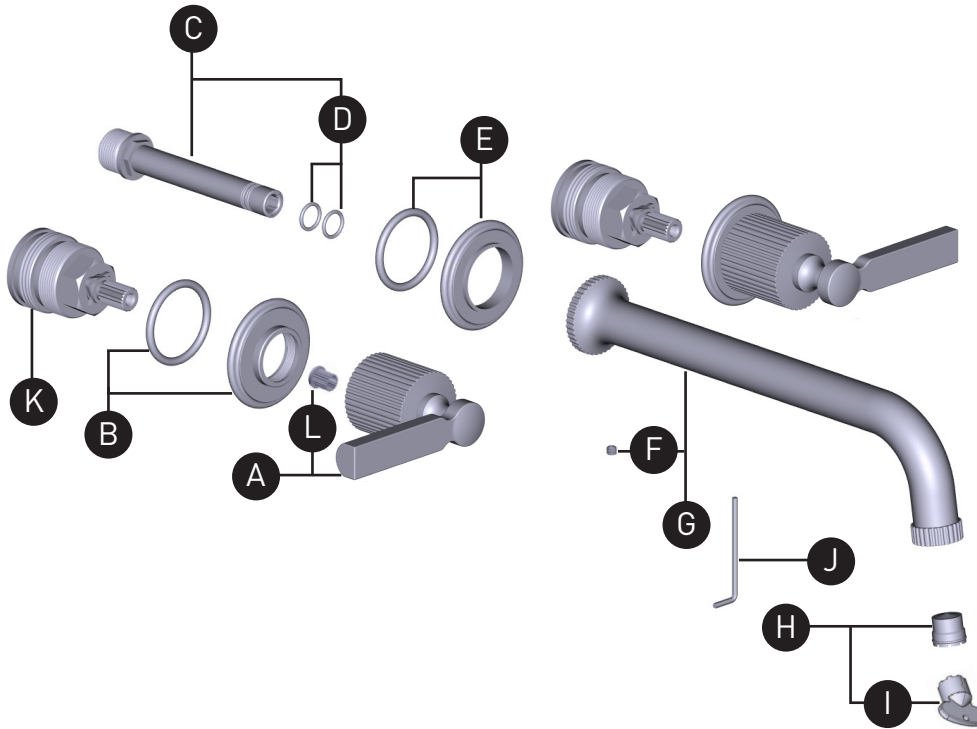

PEDIR POR NÚMERO DE REFERENCIA

PIEZAS ILUSTRADAS

TAD06W3LM
APADANA™

Moldura de la llave mural para tina

ID	Referencia del kit
*A	220378
*B	221694
C	219828
D	219829
*E	221693
F	152-040
*G	220375
H	220385
I	500-033
J	505-025
K	7332
L	306-266

*Favor de especificar el acabado al hacer el pedido.

Para preguntas sobre la garantía o para obtener más información, favor de comunicarse con:

U.S.A.
houseofrohl.com/support
1-800-777-9762

QUEBEC / MARITIMES / WESTERN CANADA
QUÉBEC / MARITIMES / OUEST CANADIEN
QUEBEC / MARITIMOS / CANADA OCCIDENTAL
houseofrohl.ca/support
1-866-473-8442

ONTARIO
houseofrohl.ca/support
1-800-287-5354

Riobel

PERRIN & ROWE
LONDON

victoria ⊕ albert®

ROHL

Schaub

EMTEK.