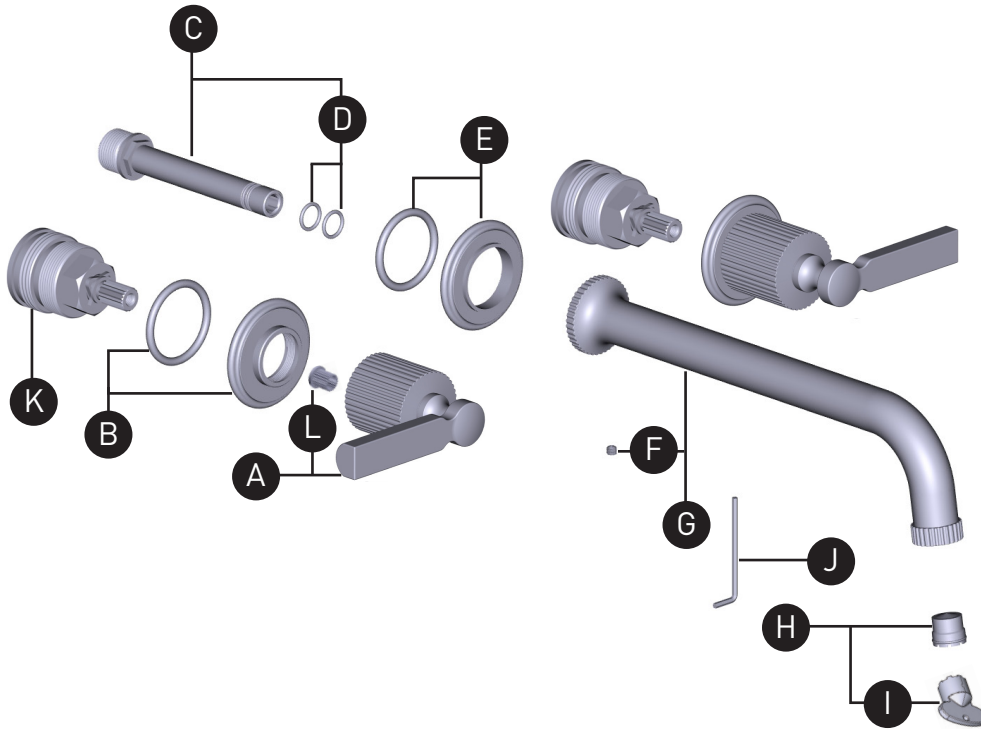

VEUILLEZ EFFECTUER VOTRE COMMANDE
PAR NO DE RÉFÉRENCE

ILLUSTRATIONS DES PIÈCES

TAD06W3LM

APADANA^{MC}

Garniture de robinet de bain mural

ID	Référence du kit
*A	220378
*B	221694
C	219828
D	219829
*E	221693
F	152-040
*G	220375
H	220385
I	500-033
J	505-025
K	7332
L	306-266

*Préciser le fini souhaité lors de la commande.

Si vous souhaitez obtenir de l'information supplémentaire à propos de la garantie ou de tout autre élément, communiquez avec :

U.S.A.
houseofrohl.com/support
1-800-777-9762

QUEBEC / MARITIMES / WESTERN CANADA
QUÉBEC / MARITIMES / OUEST CANADIEN
QUEBEC / MARITIMOS / CANADA OCCIDENTAL
houseofrohl.ca/support
1-866-473-8442

ONTARIO
houseofrohl.ca/support
1-800-287-5354

Riobel

PERRIN & ROWE
LONDON

victoria ⊕ albert®

ROHL

Schaub

EMTEK.