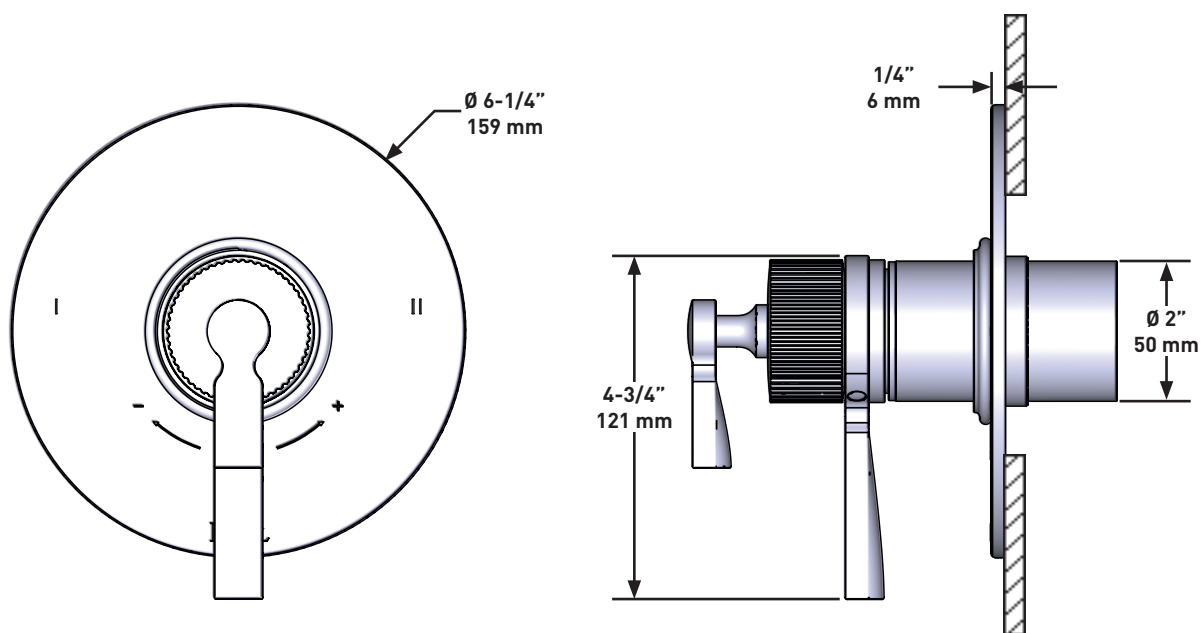

SPÉCIFICATIONS**APADANA^{MC}**

Garniture de valve thermostatique et pression équilibrée 1/2" à 2 fonctions

MODÈLES : TAD44W1LM

ADA

UPC®

Si vous souhaitez obtenir de l'information supplémentaire à propos de la garantie ou de tout autre élément, communiquez avec :