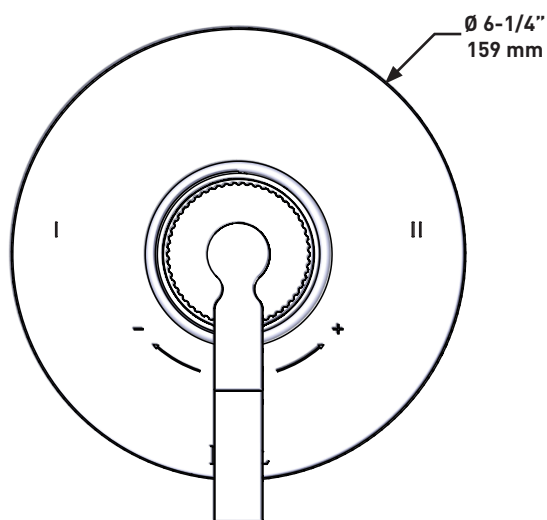

ESPECIFICACIONES**APADANA™**

Moldura de equilibrio térmico y de presión de 1/2" con 2 funciones

MODELOS: TAD44W1LM

Para preguntas sobre la garantía o para obtener más información, favor de comunicarse con: