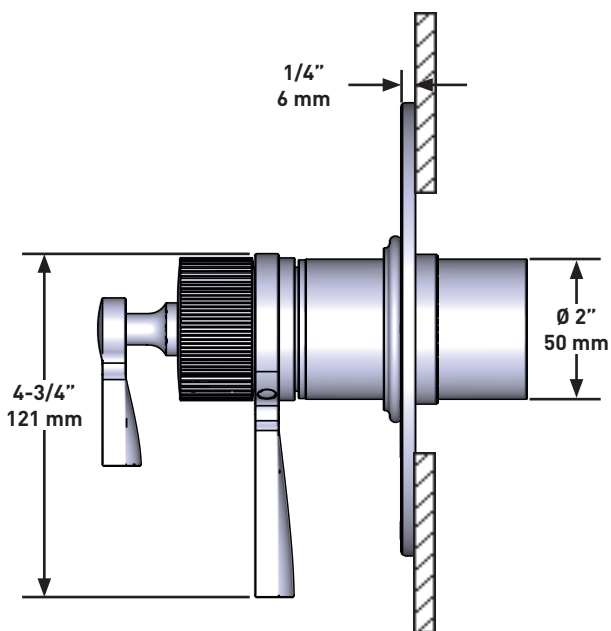

Riobel

PERRIN & ROWE
LONDON

victoria ⊕ albert®

ROHL

Schaub

EMTEK.

DESCRIPCIÓN

- Combina tecnologías termostáticas y de equilibrio de presión
- Control de temperatura «Tipo preajuste absoluto»
- 2 funciones especializadas
- La válvula de entrada se vende por separado:
 - Ordene la válvula de entrada R23

ESPECIFICACIONES**APADANA™**

Moldura de equilibrio térmico y de presión de 1/2" con 2 funciones

MODELOS: TAD44W1LM

Para preguntas sobre la garantía o para obtener más información, favor de comunicarse con: