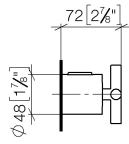

TARA Regulator handle - Platinum

11 431 892

	Platinum	11 431 892-08
	Chrome	11 431 892-00
	Brushed Platinum	11 431 892-06
	Dark Chrome	11 431 892-19
	Brushed Durabronze (23kt Gold)	11 431 892-28
	Matte Black	11 431 892-33
	Brushed Bronze	11 431 892-42
	Brushed Champagne (22kt Gold)	11 431 892-46
	Champagne (22kt Gold)	11 431 892-47
	Brushed Chrome	11 431 892-93
	Brushed Dark Platinum	11 431 892-99

TARA Regulator handle - Platinum

11 431 892

TARA Regulator handle - Platinum

11 431 892

mm [inches]

TARA Regulator handle - Platinum

11 431 892

Parts for other
finishes can be found
here: [Chrome](#)