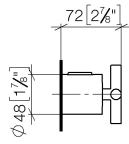

TARA Regulator handle - Champagne (22kt Gold)

11 431 892

	Champagne (22kt Gold)	11 431 892-47
	Chrome	11 431 892-00
	Brushed Platinum	11 431 892-06
	Platinum	11 431 892-08
	Dark Chrome	11 431 892-19
	Brushed Durabronze (23kt Gold)	11 431 892-28
	Matte Black	11 431 892-33
	Brushed Bronze	11 431 892-42
	Brushed Champagne (22kt Gold)	11 431 892-46
	Brushed Chrome	11 431 892-93
	Brushed Dark Platinum	11 431 892-99

TARA Regulator handle - Champagne (22kt Gold)

11 431 892

TARA Regulator handle - Champagne (22kt Gold)

11 431 892

mm [inches]

TARA Regulator handle - Champagne (22kt Gold)

11 431 892

Parts for other
finishes can be found
here: [Chrome](#)