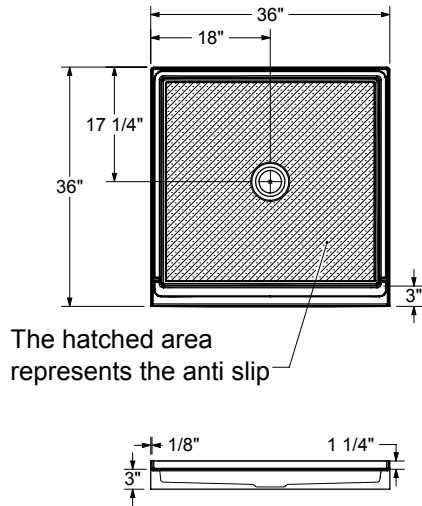

# Icon Base 3636

**Model number:**

141433

**Dimensions:** 36" x 36" x 4"

**Installation:**

**Material:** AcrylX™

**Dimensions:**

36 x 36 x 4 1/4 in.  
(914.4 x 914.4 x 108 mm)

**Weight:**

48 lbs (21.7687074829932 kg)

**Shape:**

Square

**Drain location:**

Center

**Installation:**

Alcove