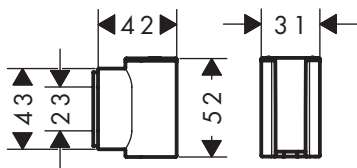

hansgrohe

Porter Fine
28885XXX

- DE** Montageanleitung
- FR** Instructions de montage
- EN** Assembly instructions
- IT** Istruzioni per Installazione
- ES** Instrucciones de montaje
- NL** Handleiding
- DK** Monteringsvejledning
- PT** Manual de Instalação
- PL** Instrukcja montażu
- CS** Montážní návod
- SK** Montážny návod
- ZH** 组装说明
- RU** Инструкция по монтажу
- FI** Asennusohje
- SV** Monteringsanvisning
- LT** Montavimo instrukcijos
- HR** Uputstva za instalaciju
- RO** Instrucțiuni de montare
- EL** Οδηγία συναρμολόγησης
- SL** Navodila za montažo
- ET** Paigaldusjuhend
- LV** Montāžas instrukcija
- SR** Uputstvo za montažu
- NO** Montasjeveiledning
- BG** Инструкция за употреба
- JP** 施工説明書
- UA** Інструкція по збірці
- AR** تعليمات التجميع
- TR** Montaj kılavuzu
- HU** Szerelési útmutató
- HE** הוראות הרכבה