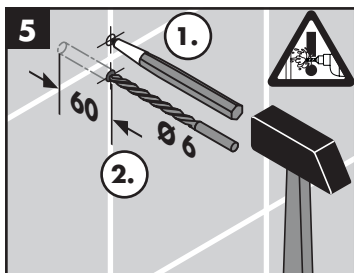

hansgrohe

Porter Fine
28885XXX

- DE** Montageanleitung
- FR** Instructions de montage
- EN** Assembly instructions
- IT** Istruzioni per Installazione
- ES** Instrucciones de montaje
- NL** Handleiding
- DK** Monteringsvejledning
- PT** Manual de Instalação
- PL** Instrukcja montażu
- CS** Montážní návod
- SK** Montážny návod
- ZH** 组装说明
- RU** Инструкция по монтажу
- FI** Asennusohje
- SV** Monteringsanvisning
- LT** Montavimo instrukcijos
- HR** Uputstva za instalaciju
- RO** Instrucțiuni de montare
- EL** Οδηγία συναρμολόγησης
- SL** Navodila za montažo
- ET** Paigaldusjuhend
- LV** Montāžas instrukcija
- SR** Uputstvo za montažu
- NO** Montasjeveiledning
- BG** Инструкция за употреба
- JP** 施工説明書
- UA** Інструкція по збірці
- AR** تعليمات التجميع
- TR** Montaj kılavuzu
- HU** Szerelési útmutató
- HE** הוראות הרכבה