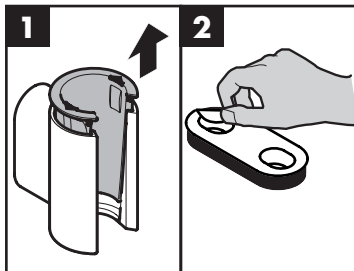

hansgrohe

Porter Fine
28885XXX

- DE** Montageanleitung
- FR** Instructions de montage
- EN** Assembly instructions
- IT** Istruzioni per Installazione
- ES** Instrucciones de montaje
- NL** Handleiding
- DK** Monteringsvejledning
- PT** Manual de Instalação
- PL** Instrukcja montażu
- CS** Montážní návod
- SK** Montážny návod
- ZH** 组装说明
- RU** Инструкция по монтажу
- FI** Asennusohje
- SV** Monteringsanvisning
- LT** Montavimo instrukcijos
- HR** Uputstva za instalaciju
- RO** Instrucțiuni de montare
- EL** Οδηγία συναρμολόγησης
- SL** Navodila za montažo
- ET** Paigaldusjuhend
- LV** Montāžas instrukcija
- SR** Uputstvo za montažu
- NO** Montasjeveiledning
- BG** Инструкция за употреба
- JP** 施工説明書
- UA** Інструкція по збірці
- AR** تعليمات التجميع
- TR** Montaj kılavuzu
- HU** Szerelési útmutató
- HE** הוראות הרכבה