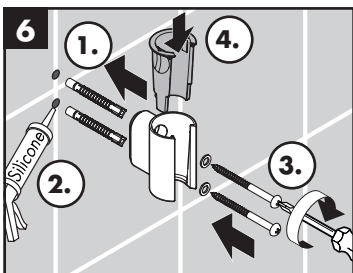

hansgrohe

Porter Fine
28885XXX

- DE** Montageanleitung
- FR** Instructions de montage
- EN** Assembly instructions
- IT** Istruzioni per Installazione
- ES** Instrucciones de montaje
- NL** Handleiding
- DK** Monteringsvejledning
- PT** Manual de Instalação
- PL** Instrukcja montażu
- CS** Montážní návod
- SK** Montážny návod
- ZH** 组装说明
- RU** Инструкция по монтажу
- FI** Asennusohje
- SV** Monteringsanvisning
- LT** Montavimo instrukcijos
- HR** Uputstva za instalaciju
- RO** Instrucțiuni de montare
- EL** Οδηγία συναρμολόγησης
- SL** Navodila za montažo
- ET** Paigaldusjuhend
- LV** Montāžas instrukcija
- SR** Uputstvo za montažu
- NO** Montasjeveiledning
- BG** Инструкция за употреба
- JP** 施工説明書
- UA** Інструкція по збірці
- AR** تعليمات التجميع
- TR** Montaj kılavuzu
- HU** Szerelési útmutató
- HE** הוראות הרכבה