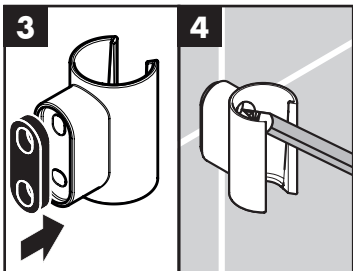

hansgrohe

Porter Fine
28885XXX

- DE** Montageanleitung
- FR** Instructions de montage
- EN** Assembly instructions
- IT** Istruzioni per Installazione
- ES** Instrucciones de montaje
- NL** Handleiding
- DK** Monteringsvejledning
- PT** Manual de Instalação
- PL** Instrukcja montażu
- CS** Montážní návod
- SK** Montážny návod
- ZH** 组装说明
- RU** Инструкция по монтажу
- FI** Asennusohje
- SV** Monteringsanvisning
- LT** Montavimo instrukcijos
- HR** Uputstva za instalaciju
- RO** Instrucțiuni de montare
- EL** Οδηγία συναρμολόγησης
- SL** Navodila za montažo
- ET** Paigaldusjuhend
- LV** Montāžas instrukcija
- SR** Uputstvo za montažu
- NO** Montasjeveiledning
- BG** Инструкция за употреба
- JP** 施工説明書
- UA** Інструкція по збірці
- AR** تعليمات التجميع
- TR** Montaj kılavuzu
- HU** Szerelési útmutató
- HE** הוראות הרכבה