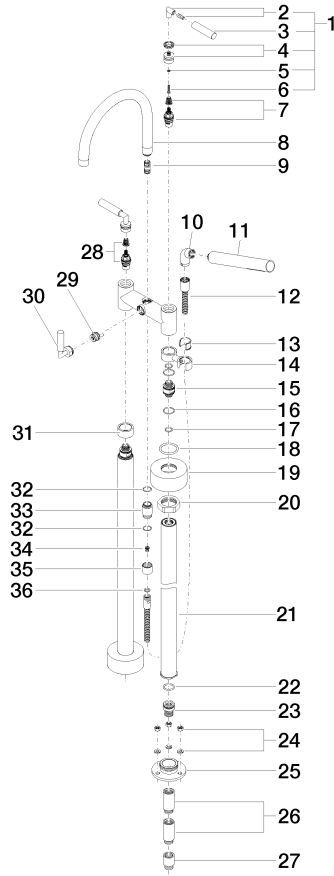

TARA Two-hole bath mixer for free-standing assembly with hand shower set - Chrome

25 943 882 Product version from 5/27/2021

Spare parts list

No.	Item Number	Name	Quantity used	Delivery time
1	04 20 88 052 00-00	handle	2	10
2	04 18 20 022 00-00	angle	2	10
3	09 20 88 052-00	handle	2	10
4	90 12 12 007 00-00	base	2	10
5	90 30 11 029 00 90	disc	2	2
6	90 30 30 075 00 90	screw	2	2
7	90 90 03 130 00 90	top	1	2
8	90 28 22 222 00-00	spout	1	10
9	90 21 10 011 00 90	diverter	1	2
10	04 24 04 189 00-00	nipple	1	10
11	90 12 11 140 41-00	shower	1	10
12	90 30 02 072 00-00	Metal shower hose 1/2" x 3/8" x 1250 mm - Chrome	1	10
13	90 18 40 035 00 90	sleeve	1	2
14	04 28 10 029 01-00	holder	1	10
15	09 29 05 021 20 90	nipple	2	2
16	09 14 10 112 90	seal	4	2
17	90 14 10 055 00 90	seal	4	2
18	09 14 10 041 90	seal	2	2
19	09 27 89 025-00	rosette	2	10
20	09 23 30 040-07	nut	2	30
21	04 28 22 009 20-00	connection	2	10
22	09 14 10 081 90	seal	2	2
23	09 24 03 094-07	nipple	2	30
24	04 23 10 023 00 90	fixing set	6	2
25	09 30 11 130-07	connection	2	30
26	09 24 03 081 10 90	extension	4	2
27	09 24 03 080 90	extension	2	2
28	90 90 03 131 00 90	top	1	2
29	90 15 01 005 00 90	insert	1	2
30	90 18 20 025 00-00	diverter	1	10
31	09 28 10 028-00	sleeve	1	10
32	90 14 10 032 00 90	seal	1	2
33	09 24 03 121-00	nipple	1	10
34	09 23 01 131 90	back-flow preventer	1	2
35	09 21 02 143-00	sleeve	1	10
36	90 14 20 026 00 90	seal	1	2