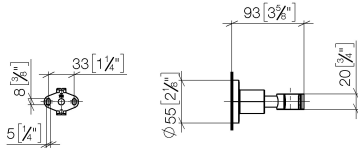

## TARA Wall bracket - Champagne (22kt Gold)

28 050 892 Product version from 4/1/2024

- rosette Ø 55 mm

	Champagne (22kt Gold)	28 050 892-47
	Chrome	28 050 892-00
	Brushed Platinum	28 050 892-06
	Platinum	28 050 892-08
	Dark Chrome	28 050 892-19
	Brushed Durabronze (23kt Gold)	28 050 892-28
	Matte Black	28 050 892-33
	Brushed Bronze	28 050 892-42
	Brushed Champagne (22kt Gold)	28 050 892-46
	Brushed Chrome	28 050 892-93
	Brushed Dark Platinum	28 050 892-99

## TARA Wall bracket - Champagne (22kt Gold)

28 050 892 Product version from 4/1/2024

mm [inches]

**TARA Wall bracket - Champagne (22kt Gold)**

28 050 892 Product version from 4/1/2024

Parts for other finishes can be found here: [Chrome](#)

**Spare parts list**

No.	Item Number	Name	Quantity used	Delivery time
1	05 17 20 739 00 90	fixing set	1	2
2	09 23 10 026 90	nut	1	2
3	09 30 11 046 90	disc	1	2
4	08 18 50 586 90	screw	1	2
5	08 17 89 505-47	holder	1	30
6	04 31 11 113 00 90	pin	1	2
7	08 17 20 624-47	holder	1	30
8	90 18 40 035 00 90	sleeve	1	2
9	09 17 20 014-47	holder	1	60