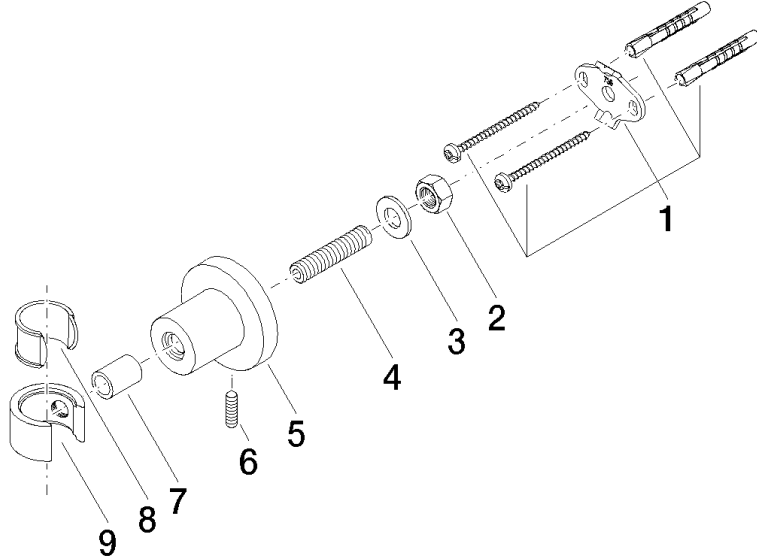

## TARA Wall bracket - Champagne (22kt Gold)

28 050 892 Product version from 4/1/2024

- rosette Ø 55 mm

	Champagne (22kt Gold)	28 050 892-47
	Chrome	28 050 892-00
	Brushed Platinum	28 050 892-06
	Platinum	28 050 892-08
	Dark Chrome	28 050 892-19
	Brushed Durabronze (23kt Gold)	28 050 892-28
	Matte Black	28 050 892-33
	Brushed Bronze	28 050 892-42
	Brushed Champagne (22kt Gold)	28 050 892-46
	Brushed Chrome	28 050 892-93
	Brushed Dark Platinum	28 050 892-99

## TARA Wall bracket - Champagne (22kt Gold)

28 050 892 Product version from 4/1/2024

mm [inches]

**TARA Wall bracket - Champagne (22kt Gold)**

28 050 892 Product version from 4/1/2024

Parts for other finishes can be found here: [Chrome](#)

**Spare parts list**

No.	Item Number	Name	Quantity used	Delivery time
1	05 17 20 739 00 90	fixing set	1	2
2	09 23 10 026 90	nut	1	2
3	09 30 11 046 90	disc	1	2
4	08 18 50 586 90	screw	1	2
5	08 17 89 505-47	holder	1	30
6	04 31 11 113 00 90	pin	1	2
7	08 17 20 624-47	holder	1	30
8	90 18 40 035 00 90	sleeve	1	2
9	09 17 20 014-47	holder	1	60