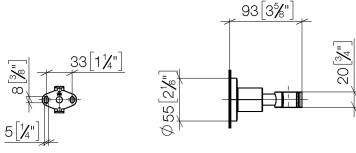

## TARA Wall bracket - Brushed Chrome

28 050 892 Product version from 4/1/2024

- Flange diameter 2-1/8"

	Brushed Chrome	28 050 892-93
	Chrome	28 050 892-00
	Brushed Platinum	28 050 892-06
	Platinum	28 050 892-08
	Dark Chrome	28 050 892-19
	Brushed Light Gold	28 050 892-27
	Brushed Durabronze (23kt Gold)	28 050 892-28
	Matte Black	28 050 892-33
	Brushed Bronze	28 050 892-42
	Brushed Champagne (22kt Gold)	28 050 892-46
	Champagne (22kt Gold)	28 050 892-47
	Cyprus	28 050 892-49
	Brushed Dark Platinum	28 050 892-99

## TARA Wall bracket - Brushed Chrome

---

28 050 892 Product version from 4/1/2024

mm [inches]

### Spare parts list

Number	Item Number	Designation	Number of units	Lead time
1	05 17 20 739 00 90	fixing set	1	2
2	09 23 10 026 90	nut	1	2
3	09 30 11 046 90	disc	1	2
4	08 18 50 586 90	screw	1	2
5	08 17 89 505-93	holder	1	20
6	04 31 11 113 00 90	pin	1	2
7	08 17 20 624-93	holder	1	20
8	90 18 40 035 00 90	sleeve	1	2
9	09 17 20 014-93	holder	1	20