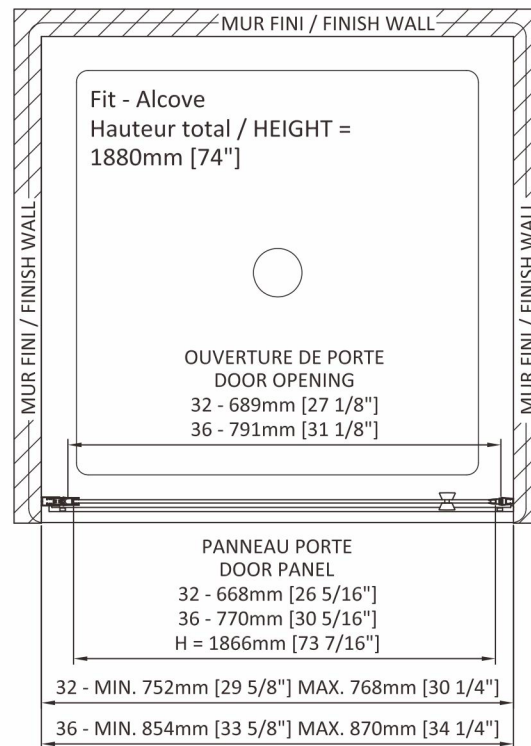

Fit

Alcove shower Pivot shower door

Features:

- Height of 74" (1880mm)
- Many adjustments to ease installation
- Lift barrel pivot self centering
- Opens in and out
- Aluminum threshold and sealing gaskets
- Support bar with fixed and return panels
- Safe tempered glass with polished edges

Douche alcôve *Porte de douche à pivot*

Caractéristiques:

- Hauteur de 74" (1880mm)
- Plusieurs ajustements pour faciliter l'installation
- Pivot avec auto-centrage par gravité
- Ouverture intérieure et extérieure
- Seuil en aluminium et joint d'étanchéité
- Barre de soutien avec panneau fixe et retour
- Verre trempé sécuritaire aux arêtes polies

DOOR / PORTE

32 (DFT3200ASTA21)
36 (DFT3600ASTA21)

SHOWER BASES / BASES DE DOUCHE

+ 3232 (B3232LCACC1)
+ 3636 (B3636LCACC1)

The dimensions are subject to manufacturer's tolerance and may change without notice.
Les dimensions sont soumises à des tolérances de fabrication et peuvent changer sans préavis.