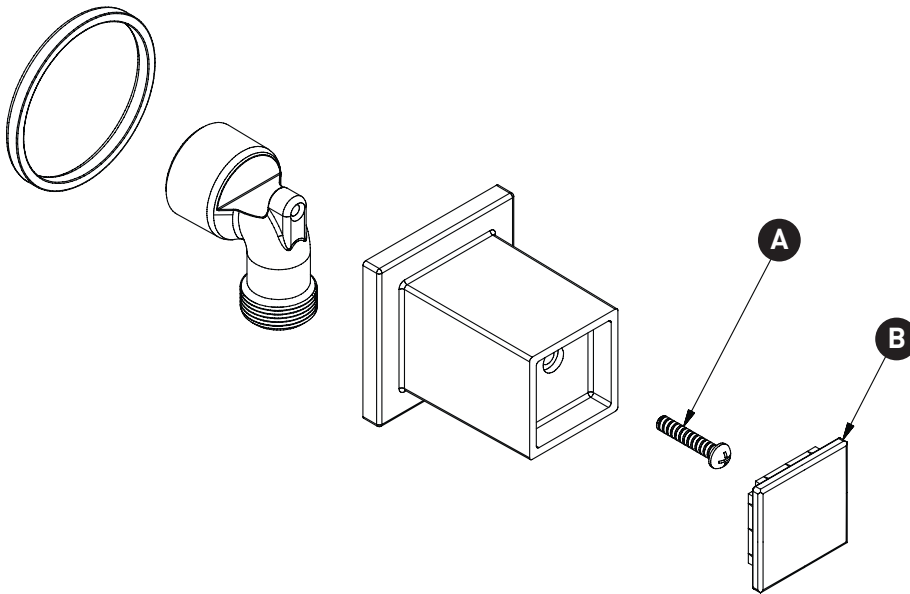

774

Salida de ducha de mano

ID	Referencia del kit
A	140-200
B*	055-759*

*Favor de especificar el acabado al hacer el pedido.

Para preguntas sobre la garantía o para obtener más información, favor de comunicarse con: