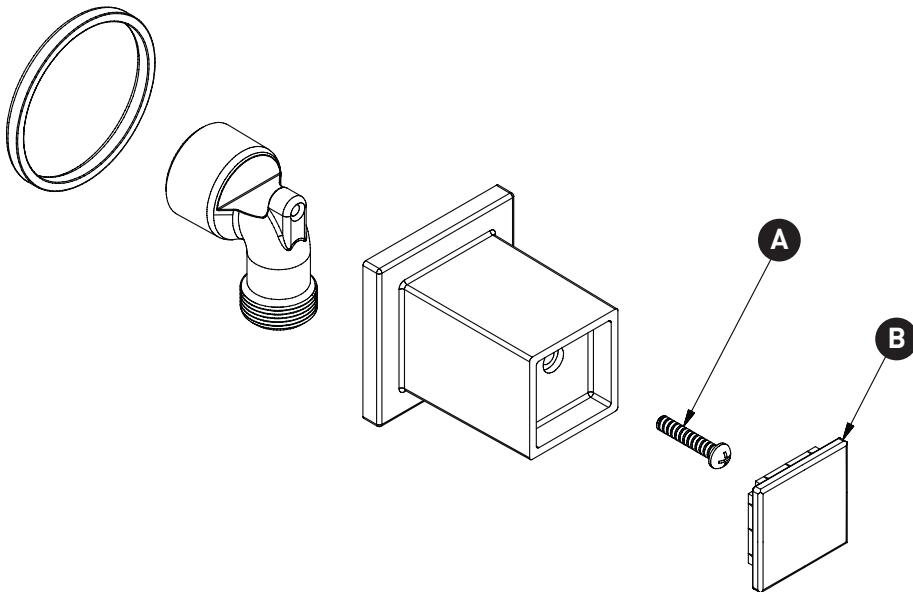

Sortie de douchette

ID	Référence du kit
A	140-200
B*	055-759

*Préciser le fini souhaité
 lors de la commande.

Si vous souhaitez obtenir de l'information supplémentaire à propos de la garantie ou de tout autre élément, communiquez avec :