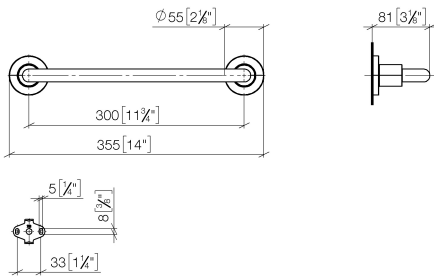

## TARA Bath grip - Platinum

83 030 892 Product version from 4/1/2024

- gauge 300 mm
- width 355mm
- height 55 mm
- rosette Ø 55 mm
- 80mm projection

	Platinum	83 030 892-08
	Chrome	83 030 892-00
	Brushed Platinum	83 030 892-06
	Dark Chrome	83 030 892-19
	Brushed Durabronze (23kt Gold)	83 030 892-28
	Matte Black	83 030 892-33
	Brushed Bronze	83 030 892-42
	Brushed Champagne (22kt Gold)	83 030 892-46
	Champagne (22kt Gold)	83 030 892-47
	Brushed Chrome	83 030 892-93
	Brushed Dark Platinum	83 030 892-99

## TARA Bath grip - Platinum

---

83 030 892 Product version from 4/1/2024

mm [inches]

### Spare parts list

No.	Item Number	Name	Quantity used	Delivery time
1	05 28 22 587 00-08	holder	1	40
2	08 17 89 505-08	holder	2	40
3	04 31 11 113 00 90	pin	2	2
4	09 30 11 046 90	disc	2	2
5	09 30 30 071 90	screw	2	2
6	05 17 20 739 00 90	fixing set	2	2