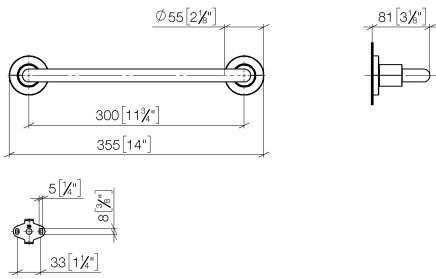

TARA Bath grip - Dark Chrome

83 030 892

- gauge 300 mm
- width 355mm
- height 55 mm
- rosette Ø 55 mm
- 80mm projection

	Dark Chrome	83 030 892-19
	Chrome	83 030 892-00
	Brushed Platinum	83 030 892-06
	Platinum	83 030 892-08
	Brushed Durabronze (23kt Gold)	83 030 892-28
	Matte Black	83 030 892-33
	Brushed Bronze	83 030 892-42
	Brushed Champagne (22kt Gold)	83 030 892-46
	Champagne (22kt Gold)	83 030 892-47
	Brushed Chrome	83 030 892-93
	Brushed Dark Platinum	83 030 892-99

TARA Bath grip - Dark Chrome

83 030 892

mm [inches]

TARA Bath grip - Dark Chrome

83 030 892

Parts for other
finishes can be found
here: [Chrome](#)