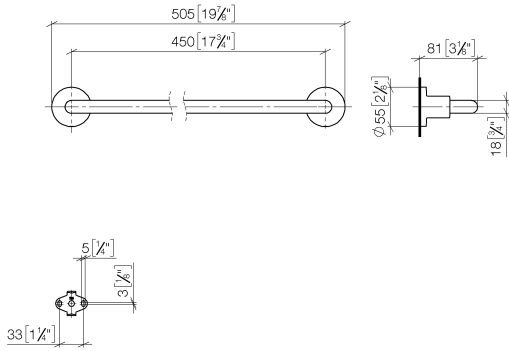

TARA Towel bar - Dark Chrome

83 045 892

- Center to center 17-3/4"
- Width 19-7/8"
- Height 2-1/8"
- Flange diameter 2-1/8"
- 3-1/4" Projection

Fits TARA

	Dark Chrome	83 045 892-19
	Chrome	83 045 892-00
	Brushed Platinum	83 045 892-06
	Platinum	83 045 892-08
	Brushed Durabronze (23kt Gold)	83 045 892-28
	Matte Black	83 045 892-33
	Brushed Bronze	83 045 892-42
	Brushed Champagne (22kt Gold)	83 045 892-46
	Champagne (22kt Gold)	83 045 892-47
	Brushed Chrome	83 045 892-93
	Brushed Dark Platinum	83 045 892-99

TARA Towel bar - Dark Chrome

83 045 892

mm [inches]

TARA Towel bar - Dark Chrome

83 045 892

Parts for other
finishes can be found
here: [Chrome](#)