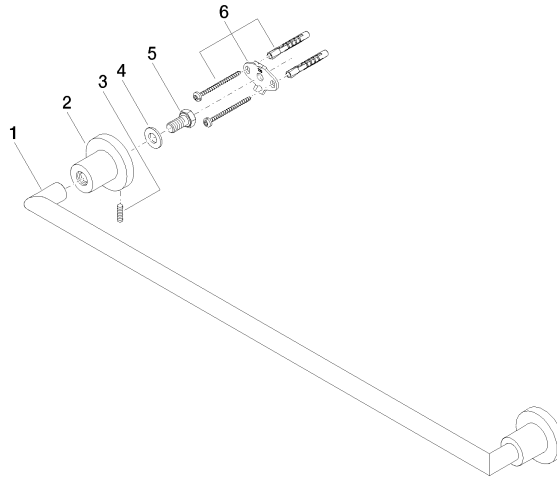

TARA Towel bar - Platinum

83 060 892 Product version from 4/1/2024

- gauge 600 mm
- width 655mm
- height 55 mm
- rosette Ø 55 mm
- 81mm projection

Fits TARA

	Platinum	83 060 892-08
	Chrome	83 060 892-00
	Brushed Platinum	83 060 892-06
	Dark Chrome	83 060 892-19
	Brushed Durabronze (23kt Gold)	83 060 892-28
	Matte Black	83 060 892-33
	Brushed Bronze	83 060 892-42
	Brushed Champagne (22kt Gold)	83 060 892-46
	Champagne (22kt Gold)	83 060 892-47
	Brushed Chrome	83 060 892-93
	Brushed Dark Platinum	83 060 892-99

TARA Towel bar - Platinum

83 060 892 Product version from 4/1/2024

mm [inches]

TARA Towel bar - Platinum

83 060 892 Product version from 4/1/2024

Parts for other finishes can be found here: [Chrome](#)

Spare parts list

No.	Item Number	Name	Quantity used	Delivery time
1	05 28 22 589 00-08	holder	1	40
2	08 17 89 505-08	holder	2	40
3	04 31 11 113 00 90	pin	2	2
4	09 30 11 046 90	disc	2	2
5	09 30 30 071 90	screw	2	2
6	05 17 20 739 00 90	fixing set	2	2