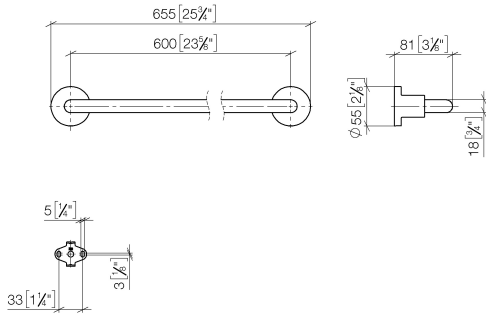

TARA Towel bar - Platinum

83 060 892 Product version from 4/1/2024

- gauge 600 mm
- width 655mm
- height 55 mm
- rosette Ø 55 mm
- 81mm projection

Fits TARA

	Platinum	83 060 892-08
	Chrome	83 060 892-00
	Brushed Platinum	83 060 892-06
	Dark Chrome	83 060 892-19
	Brushed Durabronze (23kt Gold)	83 060 892-28
	Matte Black	83 060 892-33
	Brushed Bronze	83 060 892-42
	Brushed Champagne (22kt Gold)	83 060 892-46
	Champagne (22kt Gold)	83 060 892-47
	Brushed Chrome	83 060 892-93
	Brushed Dark Platinum	83 060 892-99

TARA Towel bar - Platinum

83 060 892 Product version from 4/1/2024

mm [inches]

TARA Towel bar - Platinum

83 060 892 Product version from 4/1/2024

Parts for other finishes can be found here: [Chrome](#)

Spare parts list

No.	Item Number	Name	Quantity used	Delivery time
1	05 28 22 589 00-08	holder	1	40
2	08 17 89 505-08	holder	2	40
3	04 31 11 113 00 90	pin	2	2
4	09 30 11 046 90	disc	2	2
5	09 30 30 071 90	screw	2	2
6	05 17 20 739 00 90	fixing set	2	2