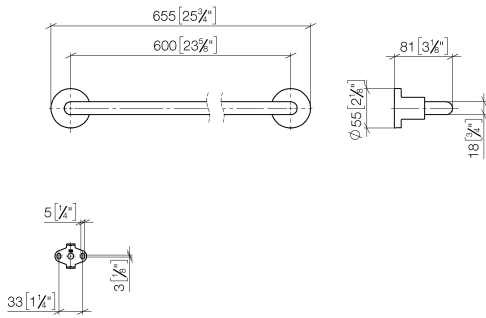

TARA Towel bar - Dark Chrome

83 060 892

- gauge 600 mm
- width 655mm
- height 55 mm
- rosette Ø 55 mm
- 81mm projection

Fits TARA

	Dark Chrome	83 060 892-19
	Chrome	83 060 892-00
	Brushed Platinum	83 060 892-06
	Platinum	83 060 892-08
	Brushed Durabronze (23kt Gold)	83 060 892-28
	Matte Black	83 060 892-33
	Brushed Bronze	83 060 892-42
	Brushed Champagne (22kt Gold)	83 060 892-46
	Champagne (22kt Gold)	83 060 892-47
	Brushed Chrome	83 060 892-93
	Brushed Dark Platinum	83 060 892-99

TARA Towel bar - Dark Chrome

83 060 892

mm [inches]

TARA Towel bar - Dark Chrome

83 060 892

Parts for other
finishes can be found
here: [Chrome](#)