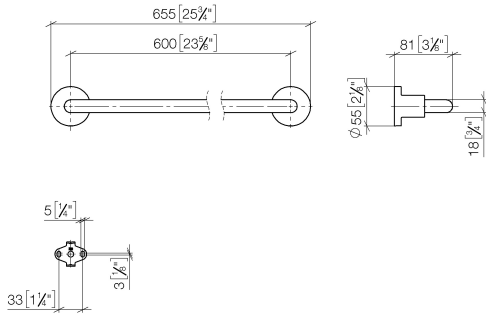

TARA Towel bar - Matte Black

83 060 892 Product version from 4/1/2024

- gauge 600 mm
- width 655mm
- height 55 mm
- rosette Ø 55 mm
- 81mm projection

Fits TARA

	Matte Black	83 060 892-33
	Chrome	83 060 892-00
	Brushed Platinum	83 060 892-06
	Platinum	83 060 892-08
	Dark Chrome	83 060 892-19
	Brushed Durabronze (23kt Gold)	83 060 892-28
	Brushed Bronze	83 060 892-42
	Brushed Champagne (22kt Gold)	83 060 892-46
	Champagne (22kt Gold)	83 060 892-47
	Brushed Chrome	83 060 892-93
	Brushed Dark Platinum	83 060 892-99

TARA Towel bar - Matte Black

83 060 892 Product version from 4/1/2024

mm [inches]

TARA Towel bar - Matte Black

83 060 892 Product version from 4/1/2024

Parts for other finishes can be found here: [Chrome](#)

Spare parts list

No.	Item Number	Name	Quantity used	Delivery time
1	05 28 22 589 00-33	holder	1	30
2	08 17 89 505-33	holder	2	30
3	04 31 11 113 00 90	pin	2	2
4	09 30 11 046 90	disc	2	2
5	09 30 30 071 90	screw	2	2
6	05 17 20 739 00 90	fixing set	2	2