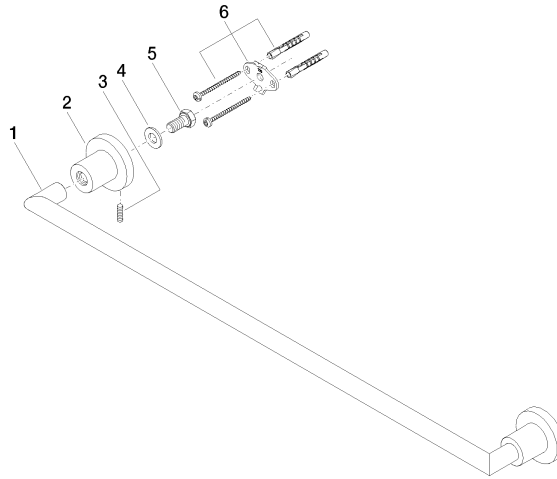

TARA Towel bar - Matte Black

83 060 892 Product version from 4/1/2024

- gauge 600 mm
- width 655mm
- height 55 mm
- rosette Ø 55 mm
- 81mm projection

Fits TARA

	Matte Black	83 060 892-33
	Chrome	83 060 892-00
	Brushed Platinum	83 060 892-06
	Platinum	83 060 892-08
	Dark Chrome	83 060 892-19
	Brushed Durabronze (23kt Gold)	83 060 892-28
	Brushed Bronze	83 060 892-42
	Brushed Champagne (22kt Gold)	83 060 892-46
	Champagne (22kt Gold)	83 060 892-47
	Brushed Chrome	83 060 892-93
	Brushed Dark Platinum	83 060 892-99

TARA Towel bar - Matte Black

83 060 892 Product version from 4/1/2024

mm [inches]

TARA Towel bar - Matte Black

83 060 892 Product version from 4/1/2024

Parts for other finishes can be found here: [Chrome](#)

Spare parts list

No.	Item Number	Name	Quantity used	Delivery time
1	05 28 22 589 00-33	holder	1	30
2	08 17 89 505-33	holder	2	30
3	04 31 11 113 00 90	pin	2	2
4	09 30 11 046 90	disc	2	2
5	09 30 30 071 90	screw	2	2
6	05 17 20 739 00 90	fixing set	2	2