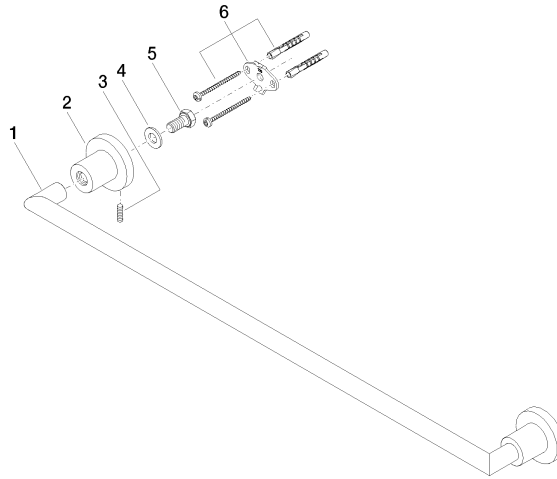

TARA Towel bar - Champagne (22kt Gold)

83 060 892 Product version from 4/1/2024

- gauge 600 mm
- width 655mm
- height 55 mm
- rosette Ø 55 mm
- 81mm projection

Fits TARA

	Champagne (22kt Gold)	83 060 892-47
	Chrome	83 060 892-00
	Brushed Platinum	83 060 892-06
	Platinum	83 060 892-08
	Dark Chrome	83 060 892-19
	Brushed Durabronze (23kt Gold)	83 060 892-28
	Matte Black	83 060 892-33
	Brushed Bronze	83 060 892-42
	Brushed Champagne (22kt Gold)	83 060 892-46
	Brushed Chrome	83 060 892-93
	Brushed Dark Platinum	83 060 892-99

TARA Towel bar - Champagne (22kt Gold)

83 060 892 Product version from 4/1/2024

mm [inches]

TARA Towel bar - Champagne (22kt Gold)

83 060 892 Product version from 4/1/2024

Parts for other finishes can be found here: [Chrome](#)

Spare parts list

No.	Item Number	Name	Quantity used	Delivery time
1	05 28 22 589 00-47	holder	1	30
2	08 17 89 505-47	holder	2	30
3	04 31 11 113 00 90	pin	2	2
4	09 30 11 046 90	disc	2	2
5	09 30 30 071 90	screw	2	2
6	05 17 20 739 00 90	fixing set	2	2