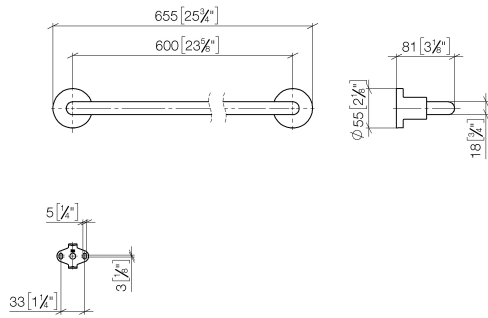

TARA Towel bar - Champagne (22kt Gold)

83 060 892 Product version from 4/1/2024

- gauge 600 mm
- width 655mm
- height 55 mm
- rosette Ø 55 mm
- 81mm projection

Fits TARA

	Champagne (22kt Gold)	83 060 892-47
	Chrome	83 060 892-00
	Brushed Platinum	83 060 892-06
	Platinum	83 060 892-08
	Dark Chrome	83 060 892-19
	Brushed Durabronze (23kt Gold)	83 060 892-28
	Matte Black	83 060 892-33
	Brushed Bronze	83 060 892-42
	Brushed Champagne (22kt Gold)	83 060 892-46
	Brushed Chrome	83 060 892-93
	Brushed Dark Platinum	83 060 892-99

TARA Towel bar - Champagne (22kt Gold)

83 060 892 Product version from 4/1/2024

mm [inches]

TARA Towel bar - Champagne (22kt Gold)

83 060 892 Product version from 4/1/2024

Parts for other finishes can be found here: [Chrome](#)

Spare parts list

No.	Item Number	Name	Quantity used	Delivery time
1	05 28 22 589 00-47	holder	1	30
2	08 17 89 505-47	holder	2	30
3	04 31 11 113 00 90	pin	2	2
4	09 30 11 046 90	disc	2	2
5	09 30 30 071 90	screw	2	2
6	05 17 20 739 00 90	fixing set	2	2