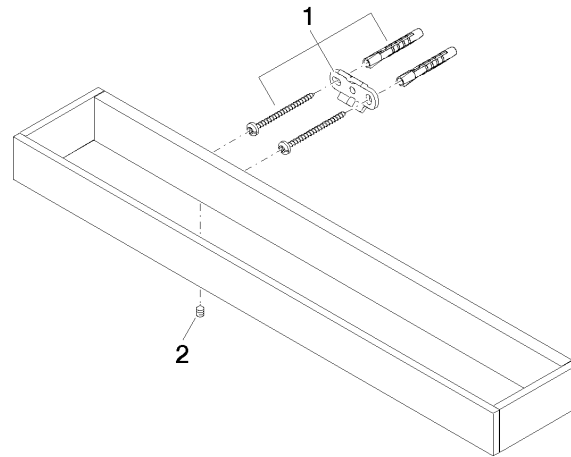

## MEM Towel bar - Chrome

83 070 780 Product version from 9/1/2022

- gauge 320 mm
- width 450mm
- height 35 mm
- 80mm projection

	Chrome	83 070 780-00
	Brushed Platinum	83 070 780-06
	Platinum	83 070 780-08
	Dark Chrome	83 070 780-19
	Brushed Durabronze (23kt Gold)	83 070 780-28
	Brushed Champagne (22kt Gold)	83 070 780-46
	Champagne (22kt Gold)	83 070 780-47
	Brushed Dark Platinum	83 070 780-99

## MEM Towel bar - Chrome

83 070 780 Product version from 9/1/2022

mm [inches]

### Spare parts list

No.	Item Number	Name	Quantity used	Delivery time
1	05 17 20 717 00 90	fixing set	2	2
2	90 31 11 004 00 90	pin	2	2