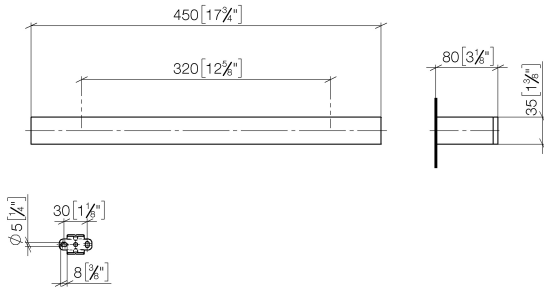

## MEM Towel bar - Chrome

83 070 780 Product version from 9/1/2022

- gauge 320 mm
- width 450mm
- height 35 mm
- 80mm projection

	Chrome	83 070 780-00
	Brushed Platinum	83 070 780-06
	Platinum	83 070 780-08
	Dark Chrome	83 070 780-19
	Brushed Durabronze (23kt Gold)	83 070 780-28
	Brushed Champagne (22kt Gold)	83 070 780-46
	Champagne (22kt Gold)	83 070 780-47
	Brushed Dark Platinum	83 070 780-99

## MEM Towel bar - Chrome

83 070 780 Product version from 9/1/2022

mm [inches]

### Spare parts list

No.	Item Number	Name	Quantity used	Delivery time
1	05 17 20 717 00 90	fixing set	2	2
2	90 31 11 004 00 90	pin	2	2