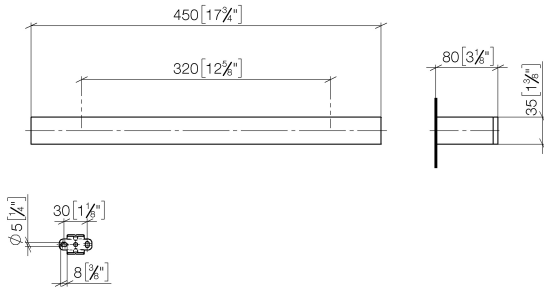

## MEM Towel bar - Platinum

83 070 780 Product version from 9/1/2022

- gauge 320 mm
- width 450mm
- height 35 mm
- 80mm projection

	Platinum	83 070 780-08
	Chrome	83 070 780-00
	Brushed Platinum	83 070 780-06
	Dark Chrome	83 070 780-19
	Brushed Durabronze (23kt Gold)	83 070 780-28
	Brushed Champagne (22kt Gold)	83 070 780-46
	Champagne (22kt Gold)	83 070 780-47
	Brushed Dark Platinum	83 070 780-99

## MEM Towel bar - Platinum

---

83 070 780 Product version from 9/1/2022

mm [inches]

### Spare parts list

No.	Item Number	Name	Quantity used	Delivery time
1	05 17 20 717 00 90	fixing set	2	2
2	90 31 11 004 00 90	pin	2	2