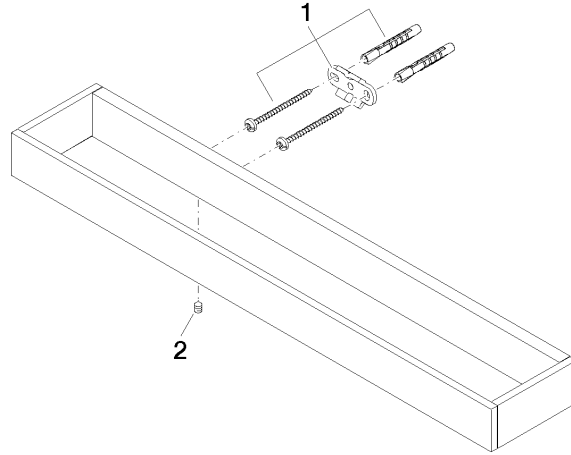

## MEM Towel bar - Platinum

83 070 780 Product version from 9/1/2022

- gauge 320 mm
- width 450mm
- height 35 mm
- 80mm projection

	Platinum	83 070 780-08
	Chrome	83 070 780-00
	Brushed Platinum	83 070 780-06
	Dark Chrome	83 070 780-19
	Brushed Durabronze (23kt Gold)	83 070 780-28
	Brushed Champagne (22kt Gold)	83 070 780-46
	Champagne (22kt Gold)	83 070 780-47
	Brushed Dark Platinum	83 070 780-99

## MEM Towel bar - Platinum

---

83 070 780 Product version from 9/1/2022

mm [inches]

### Spare parts list

No.	Item Number	Name	Quantity used	Delivery time
1	05 17 20 717 00 90	fixing set	2	2
2	90 31 11 004 00 90	pin	2	2