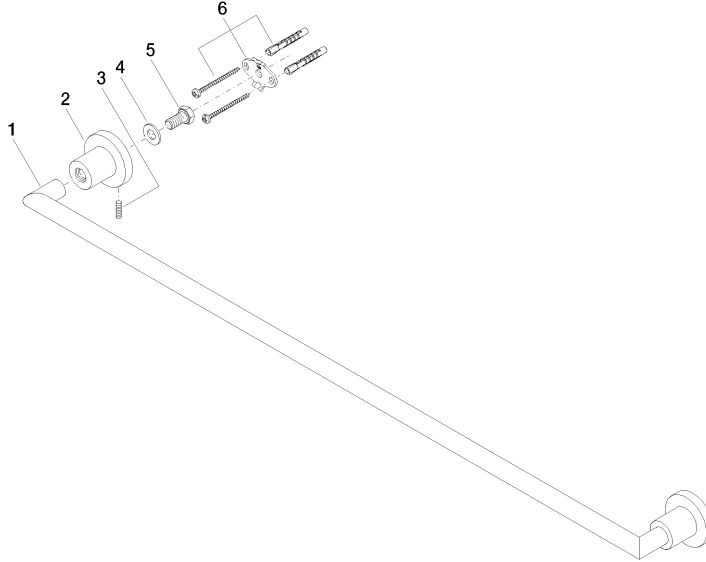

## TARA Towel bar - Platinum

83 080 892 Product version from 4/1/2024

- gauge 800 mm
- width 855mm
- height 55 mm
- rosette Ø 55 mm
- 81mm projection

Fits TARA

	Platinum	83 080 892-08
	Chrome	83 080 892-00
	Brushed Platinum	83 080 892-06
	Dark Chrome	83 080 892-19
	Brushed Durabronze (23kt Gold)	83 080 892-28
	Matte Black	83 080 892-33
	Brushed Bronze	83 080 892-42
	Brushed Champagne (22kt Gold)	83 080 892-46
	Champagne (22kt Gold)	83 080 892-47
	Brushed Chrome	83 080 892-93
	Brushed Dark Platinum	83 080 892-99

## TARA Towel bar - Platinum

---

83 080 892 Product version from 4/1/2024

mm [inches]

## TARA Towel bar - Platinum

83 080 892 Product version from 4/1/2024

Parts for other finishes can be found here: [Chrome](#)

### Spare parts list

No.	Item Number	Name	Quantity used	Delivery time
1	05 28 22 590 00-08	bar	1	40
2	08 17 89 505-08	holder	2	40
3	04 31 11 113 00 90	pin	2	2
4	09 30 11 046 90	disc	2	2
5	09 30 30 071 90	screw	2	2
6	05 17 20 739 00 90	fixing set	2	2