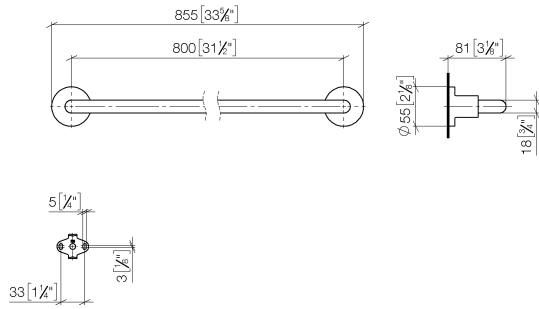

## TARA Towel bar - Platinum

83 080 892 Product version from 4/1/2024

- gauge 800 mm
- width 855mm
- height 55 mm
- rosette Ø 55 mm
- 81mm projection

Fits TARA

	Platinum	83 080 892-08
	Chrome	83 080 892-00
	Brushed Platinum	83 080 892-06
	Dark Chrome	83 080 892-19
	Brushed Durabronze (23kt Gold)	83 080 892-28
	Matte Black	83 080 892-33
	Brushed Bronze	83 080 892-42
	Brushed Champagne (22kt Gold)	83 080 892-46
	Champagne (22kt Gold)	83 080 892-47
	Brushed Chrome	83 080 892-93
	Brushed Dark Platinum	83 080 892-99

## TARA Towel bar - Platinum

---

83 080 892 Product version from 4/1/2024

mm [inches]

## TARA Towel bar - Platinum

83 080 892 Product version from 4/1/2024

Parts for other finishes can be found here: [Chrome](#)

### Spare parts list

No.	Item Number	Name	Quantity used	Delivery time
1	05 28 22 590 00-08	bar	1	40
2	08 17 89 505-08	holder	2	40
3	04 31 11 113 00 90	pin	2	2
4	09 30 11 046 90	disc	2	2
5	09 30 30 071 90	screw	2	2
6	05 17 20 739 00 90	fixing set	2	2