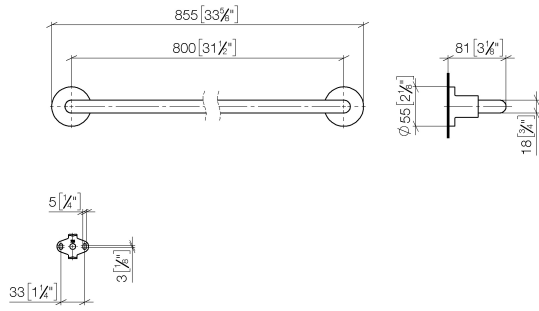

TARA Towel bar - Dark Chrome

83 080 892

- gauge 800 mm
- width 855mm
- height 55 mm
- rosette Ø 55 mm
- 81mm projection

Fits TARA

	Dark Chrome	83 080 892-19
	Chrome	83 080 892-00
	Brushed Platinum	83 080 892-06
	Platinum	83 080 892-08
	Brushed Durabronze (23kt Gold)	83 080 892-28
	Matte Black	83 080 892-33
	Brushed Bronze	83 080 892-42
	Brushed Champagne (22kt Gold)	83 080 892-46
	Champagne (22kt Gold)	83 080 892-47
	Brushed Chrome	83 080 892-93
	Brushed Dark Platinum	83 080 892-99

TARA Towel bar - Dark Chrome

83 080 892

mm [inches]

TARA Towel bar - Dark Chrome

83 080 892

Parts for other
finishes can be found
here: [Chrome](#)