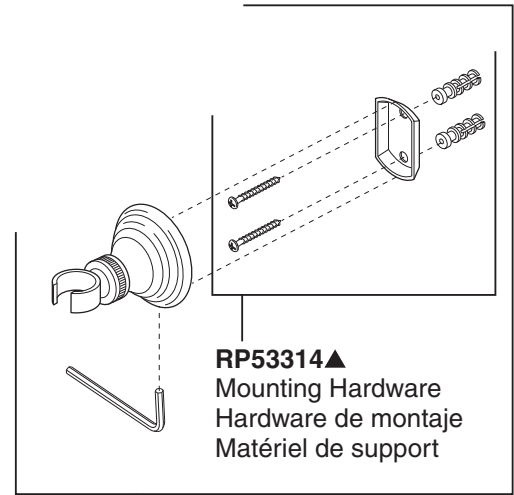

RP63167▲
3 Function Hand Piece
Ducha de la mano de 3 funciones
Douche de main de 3 fonctions

RP53314▲
Mounting Hardware
Hardware de montaje
Matériel de support

RP53313▲
Wall Bracket &
Mounting Hardware
Soporte de pared y
Hardware de montaje
Parenthèse de mur et
Matériel de support

RP49645▲
Hose & Gaskets
Manguera y Empaques
Tuyau et joints