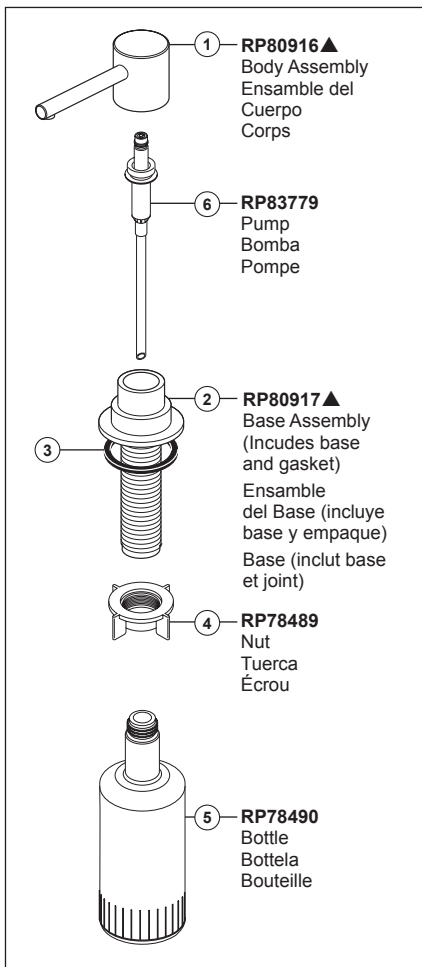

LITZE™

Models/Modelos/Modèles

63043LF▲, 63044LF▲, 63053LF▲, 63054LF▲, 63063LF▲ & 63064LF▲

▲Specify Finish/Especifíque el Acabado/Précisez le Fini

Accessory Order Only / Solo para ordenar accesorios / Accessoire livrable séparément

1 **RP80916▲**
Body Assembly
Ensamble del
Cuerpo
Corps

6 **RP83779**
Pump
Bomba
Pompe

2 **RP80917▲**
Base Assembly
(Includes base
and gasket)
Ensamble
del Base (incluye
base y empaque)
Base (includ base
et joint)

4 **RP78489**
Nut
Tuerca
Écrou

5 **RP78490**
Bottle
Botella
Bouteille

RP79275▲
Dispenser Assembly
(Accessory order only)
Ensamble del Dispensador
(Orden de accesorio solamente)
Distributeur
(livrable séparément seulement)

RP30395
Vented Funnel
(Accessory Order Only)
Embudo
(Orden de accesorio solamente)
Entonnoir
(Livrable séparément seulement)

RP6092
Nuts & Washers
Tuercas y Arandelas
Écrous et Rondelles

RP71451▲
Optional 10" Escutcheon with 8" Centers,
Mounting Screws and gasket (not included)
Chapa opcional de 10" de 8" centros, Tornillos
para la Instalación y Empaque
(no incluido)
Plaque de finition facultative de 10 po pour 8
po centres, vis de montage, écrous, rondelles
et joint (non inclus)