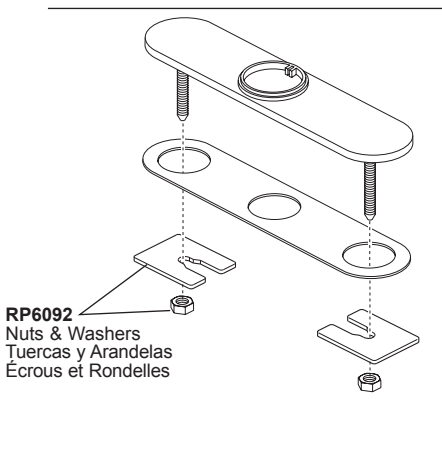

1 **RP80916▲**
Body Assembly
Ensamble del
Cuerpo
Corps

6 **RP83779**
Pump
Bomba
Pompe

2 **RP80917▲**
Base Assembly
(Includes base
and gasket)
Ensamble
del Base (incluye
base y empaque)
Base (includ base
et joint)

4 **RP78489**
Nut
Tuerca
Écrou

5 **RP78490**
Bottle
Botella
Bouteille

RP79275▲
Dispenser Assembly
(Accessory order only)
Ensamble del Dispensador
(Orden de accesorio solamente)
Distributeur
(livrable séparément seulement)

RP30395
Vented Funnel
(Accessory Order Only)
Embudo
(Orden de accesorio solamente)
Entonnoir
(Livrable séparément seulement)

RP6092
Nuts & Washers
Tuercas y Arandelas
Écrous et Rondelles

RP71451▲
Optional 10" Escutcheon with 8" Centers,
Mounting Screws and gasket (not included)
Chapa opcional de 10" de 8" centros, Tornillos
para la Instalación y Empaque
(no incluido)
Plaque de finition facultative de 10 po pour 8
po centres, vis de montage, écrous, rondelles
et joint (non inclus)