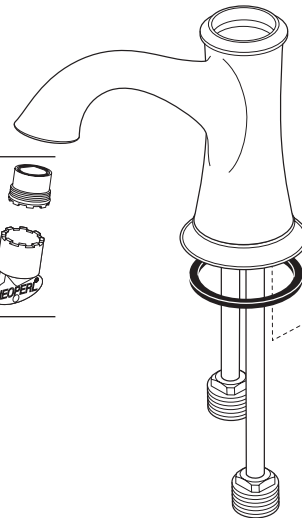

Model/Modelo/Modèle
 65005LF, 65005LF-ECO
 Series/Series/Seria

RP62790 ▲
 Handle w/Set Screw & Button
 Manija con Tornillo de Ajuste y botón
 Poignée avec vis de calage et bouton

RP52665 ▲
 Cap & Bonnet Nut
 Casquillo y Bonete Tapón
 Embase et Chapeau

▲ Specify Finish
 Especificque el Acabado
 Précisez le Fini

RP50265
 Valve Cartridge
 Válvula de Cartucho
 Cartouche

RP48428
RP48428-1.2
 Aerator & Wrench
 Aireador y Llave
 Aérateur et Clé

RP28653 ▲
 Metal Pop-Up Assembly Less Lift Rod
 Ensamble de Metal del Desagüe Automático Sin la Barra de Alzar
 Renvoi Mécanique en Métal Sans la Tige de Manoeuvre

RP5681
 Coupling nuts
 Tuercas de acoplamiento
 Ecrus de branchement

RP62794 ▲
 Lift rod
 Barra de alzar
 Tirettes

RP62183
 Mounting Hardware
 Herraje para la Instalación
 Pièces de montage