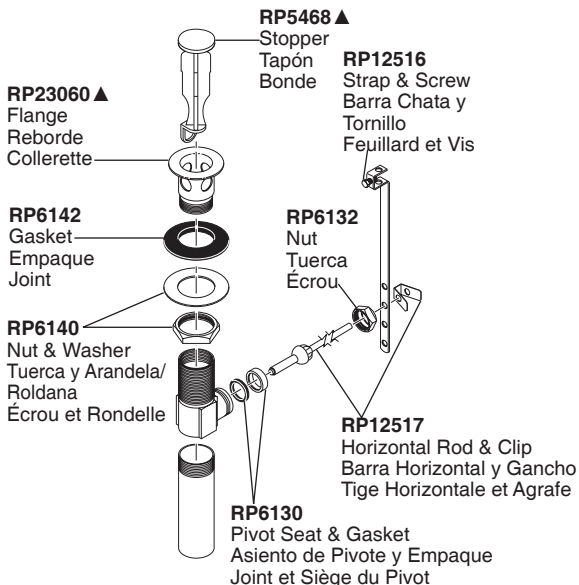

▲ Specify Finish
 Especificque el Acabado
 Précisez le Fini

RP50265
 Valve Cartridge
 Válvula de Cartucho
 Cartouche

RP48428
RP48428-1.2
 Aerator & Wrench
 Aireador y Llave
 Aérateur et Clé

RP28653 ▲
 Metal Pop-Up Assembly Less Lift Rod
 Ensamble de Metal del Desagüe Automático Sin la Barra de Alzar
 Renvoi Mécanique en Métal Sans la Tige de Manoeuvre

RP5681
 Coupling nuts
 Tuercas de acoplamiento
 Ecrus de branchement

RP62794 ▲
 Lift rod
 Barra de alzar
 Tirettes

RP62183
 Mounting Hardware
 Herraje para la Instalación
 Pièces de montage