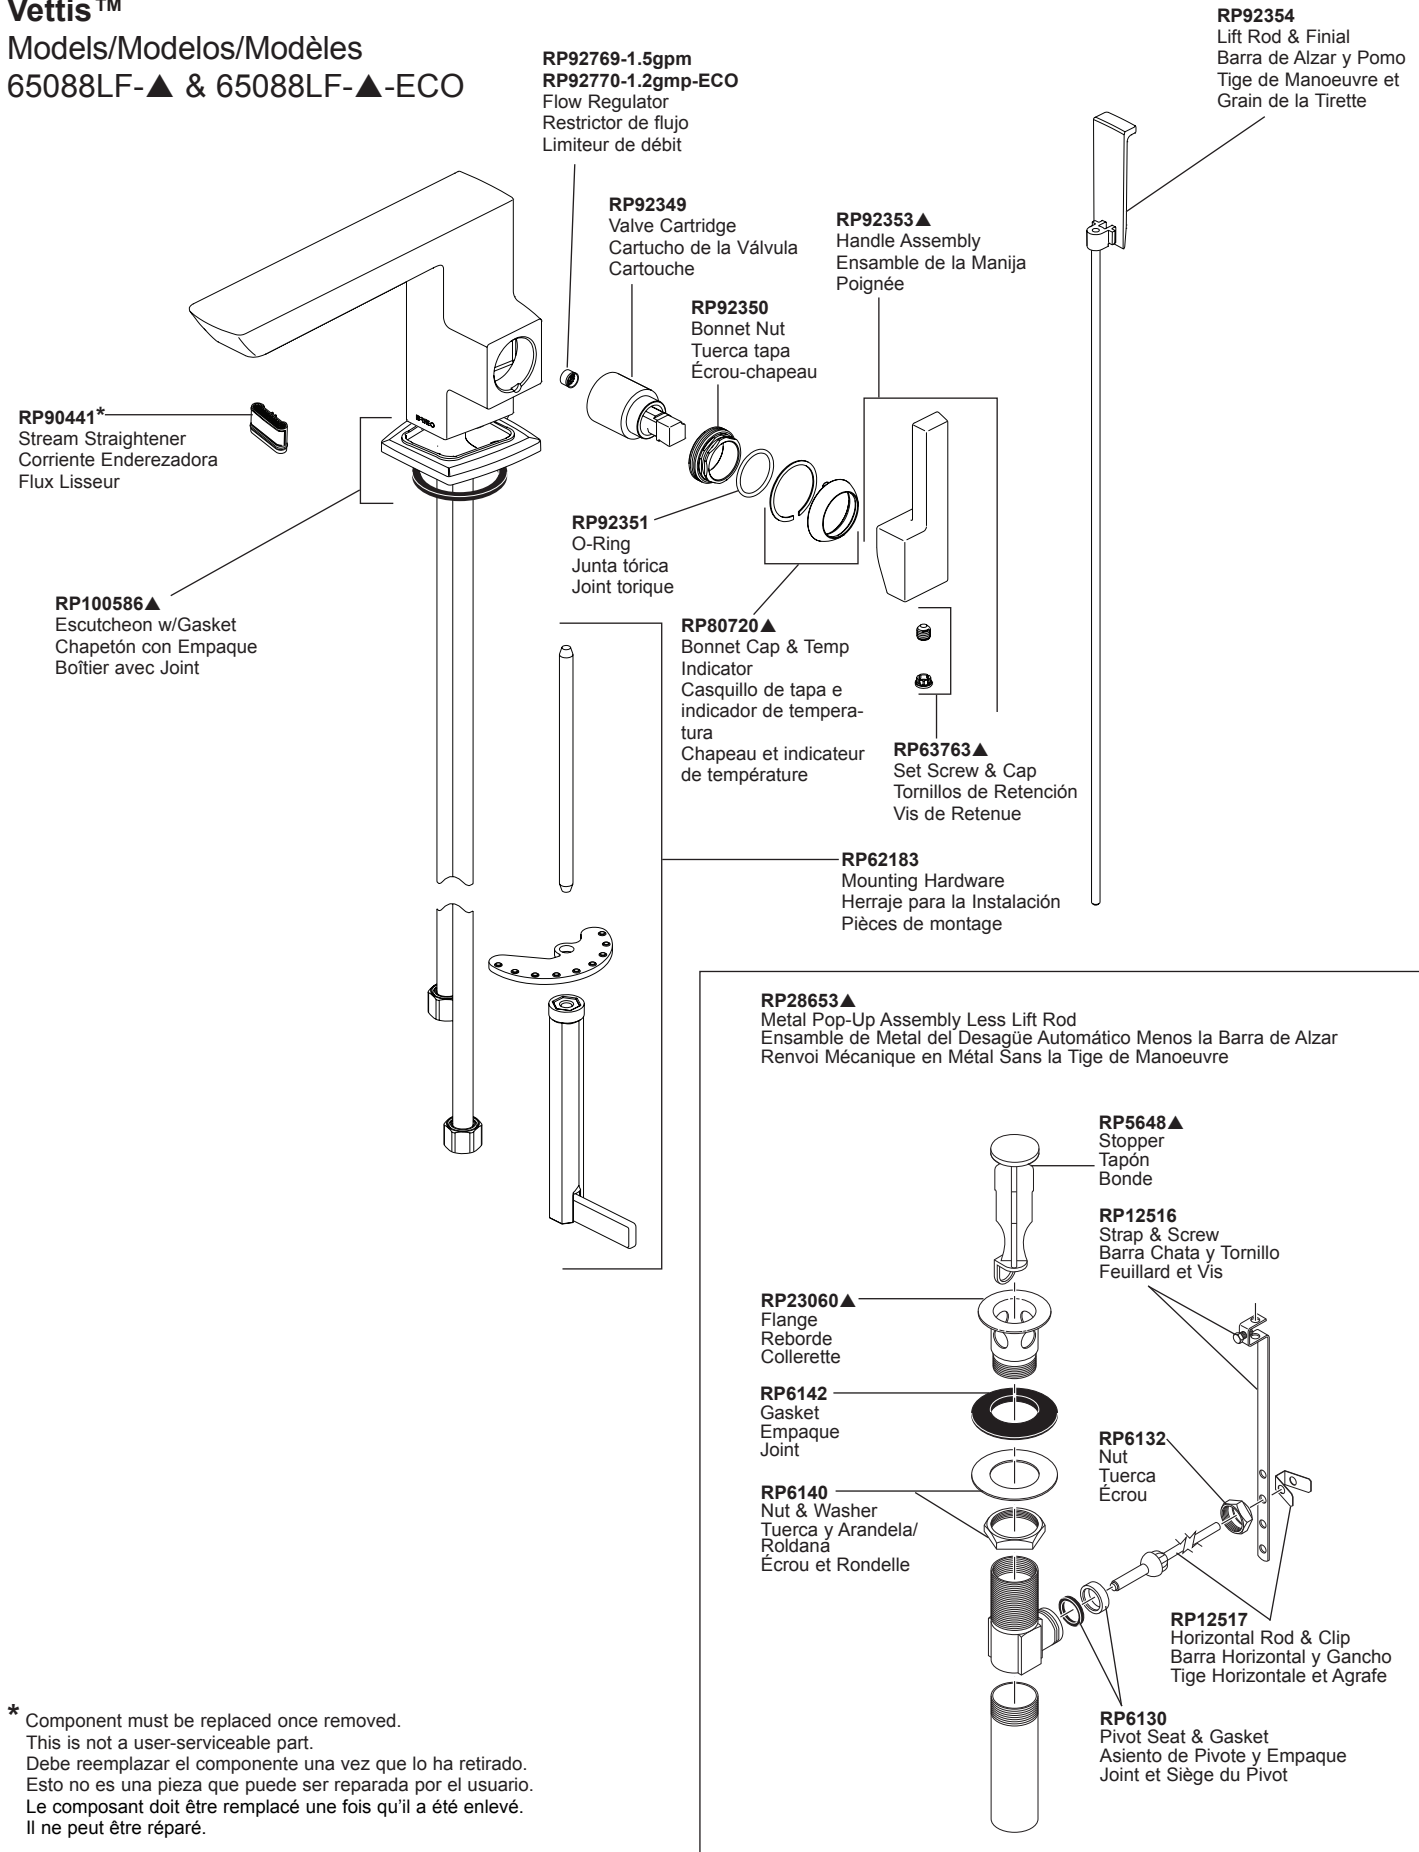

Vettis™

Models/Modelos/Modèles

65088LF-▲ & 65088LF-▲-ECO

* Component must be replaced once removed.
This is not a user-serviceable part.
Debe reemplazar el componente una vez que lo ha retirado.
Esto no es una pieza que puede ser reparada por el usuario.
Le composant doit être remplacé une fois qu'il a été enlevé.
Il ne peut être réparé.

▲Specify Finish / Especificque el Acabado / Précisez le Fini