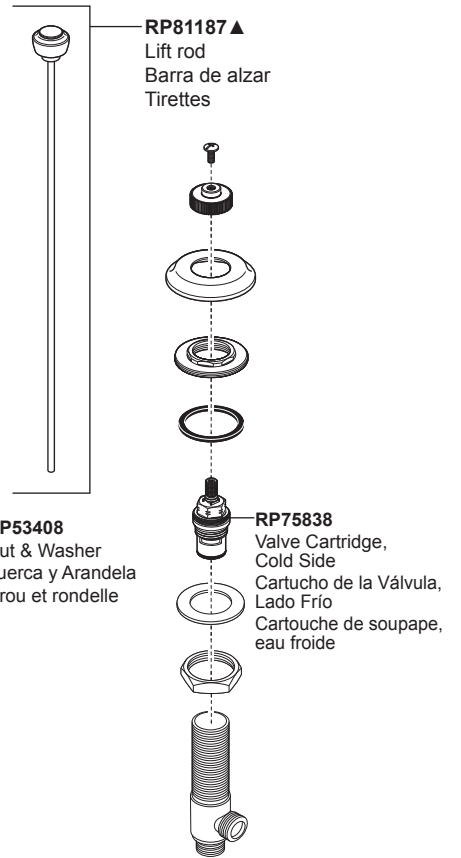

Models/Modelos/Modèles
 65360LF-▲LHP, 65360LF-▲LHP-ECO
 65361LF-▲LHP, 65361LF-▲LHP-ECO
 Series/Series/Seria
Rook™

▲ Specify Finish
Especifique el Acabado
Précisez le Fini

Handles (sold separately)
Manijas (se vende por separado)
Manettes (vendu séparément)

RP78584▲
Buttons & Friction Rings
Botóns y Anillo de la Fricción
Boutons et boucle de frottement

HL5360▲ (Lever)
Handles & Glide Rings
Manijas y aros deslizantes
Manettes et anneaux de glissement

RP91573
Glide Rings
Aros deslizantes
Anneaux de glissement

RP78584▲
Buttons & Friction Rings
Botóns y Anillo de la Fricción
Boutons et boucle de frottement

HX5361▲ (Cross)
Handles & Glide Rings
Manijas y aros deslizantes
Manettes et anneaux de glissement

RP91573
Glide Rings
Aros deslizantes
Anneaux de glissement