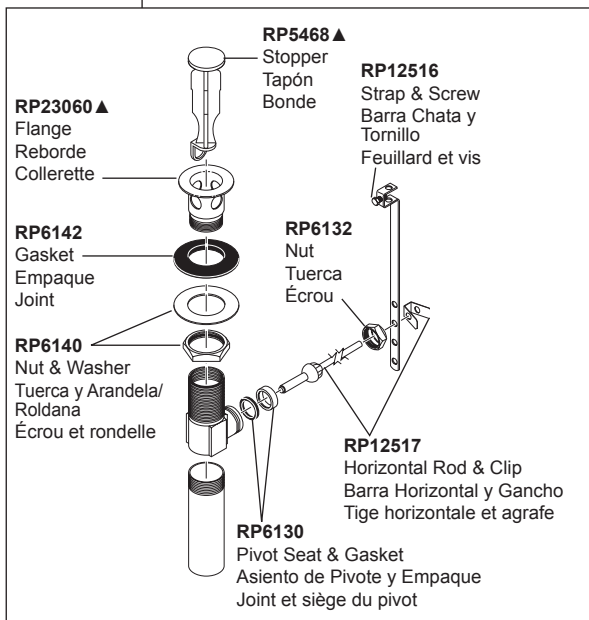

Models/Modelos/Modèles
 65360LF-▲LHP, 65360LF-▲LHP-ECO
 65361LF-▲LHP, 65361LF-▲LHP-ECO
 Series/Series/Seria
Rook™

▲ Specify Finish
Especifique el Acabado
Précisez le Fini

Handles (sold separately)
Manijas (se vende por separado)
Manettes (vendu séparément)

RP78584▲
Buttons & Friction Rings
Botóns y Anillo de la Fricción
Boutons et boucle de frottement

HL5360▲ (Lever)
Handles & Glide Rings
Manijas y aros deslizantes
Manettes et anneaux de glissement

RP91573
Glide Rings
Aros deslizantes
Anneaux de glissement

RP78584▲
Buttons & Friction Rings
Botóns y Anillo de la Fricción
Boutons et boucle de frottement

HX5361▲ (Cross)
Handles & Glide Rings
Manijas y aros deslizantes
Manettes et anneaux de glissement

RP91573
Glide Rings
Aros deslizantes
Anneaux de glissement