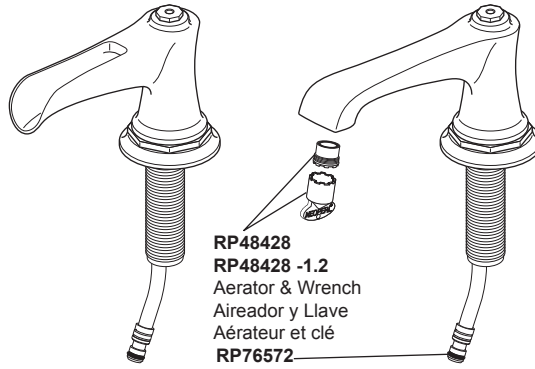

Models/Modelos/Modèles
 65360LF-▲LHP, 65360LF-▲LHP-ECO
 65361LF-▲LHP, 65361LF-▲LHP-ECO
 Series/Series/Seria
Rook™

▲ Specify Finish
Especifique el Acabado
Précisez le Fini

Handles (sold separately)
Manijas (se vende por separado)
Manettes (vendu séparément)

RP78584▲
Buttons & Friction Rings
Botóns y Anillo de la Fricción
Boutons et boucle de frottement

HL5360▲ (Lever)
Handles & Glide Rings
Manijas y aros deslizantes
Manettes et anneaux de glissement

RP91573
Glide Rings
Aros deslizantes
Anneaux de glissement