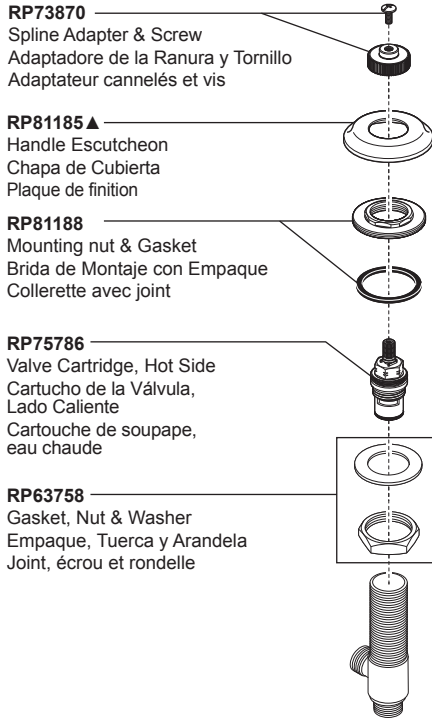

Models/Modelos/Modèles
 65360LF-▲LHP, 65360LF-▲LHP-ECO
 65361LF-▲LHP, 65361LF-▲LHP-ECO
 Series/Series/Seria
Rook™

▲ Specify Finish
Especifique el Acabado
Précisez le Fini

Handles (sold separately)
Manijas (se vende por separado)
Manettes (vendu séparément)

RP78584▲
Buttons & Friction Rings
Botóns y Anillo de la Fricción
Boutons et boucle de frottement

HL5360▲ (Lever)
Handles & Glide Rings
Manijas y aros deslizantes
Manettes et anneaux de glissement

RP91573
Glide Rings
Aros deslizantes
Anneaux de glissement

RP78584▲
Buttons & Friction Rings
Botóns y Anillo de la Fricción
Boutons et boucle de frottement

HX5361▲ (Cross)
Handles & Glide Rings
Manijas y aros deslizantes
Manettes et anneaux de glissement

RP91573
Glide Rings
Aros deslizantes
Anneaux de glissement