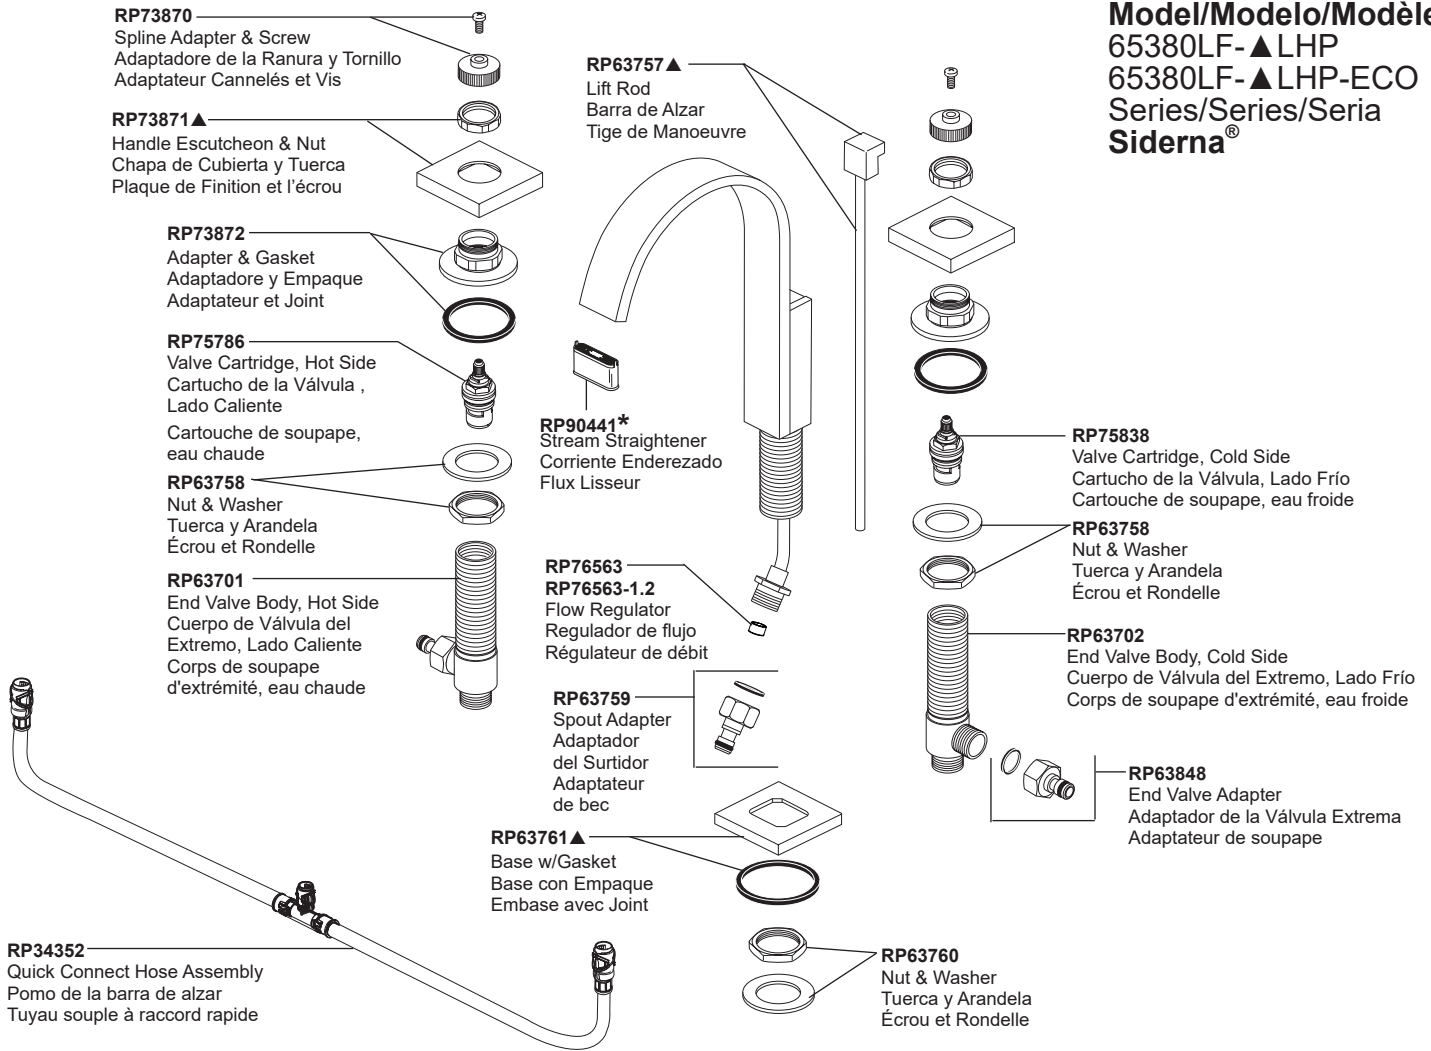

**Model/Modelo/Modèle**  
**65380LF-▲LHP**  
**65380LF-▲LHP-ECO**  
**Series/Series/Seria**  
**Siderna®**

**Note: Handles sold separately.**  
**Nota: Manijas se vende por separado.**  
**Note : Manettes vendu séparément.**

**HL5380▲**  
Handles (Metal Inserts) & Glide Rings  
Manijas (insertos de metal) y aros deslizantes  
Manettes (éléments rapportés en métal) et anneaux de glissement

**HL5381▲**  
Handles (Green Glass Inserts) & Glide Rings  
Manijas (Insertos verdes de vidrio) y aros deslizantes  
Manettes (éléments rapportés verts en verre) et anneaux de glissement

**HL5382▲**  
Handles (Solar Gray Glass Inserts) & Glide Rings  
Manijas (insertos gris solares de vidrio) y aros deslizantes  
Manettes (éléments rapportés gris en verre) et anneaux de glissement

\* Component must be replaced once removed. This is not a user-serviceable part.  
 Debe reemplazar el componente una vez que lo ha retirado.  
 Esto no es una pieza que puede ser reparada por el usuario.  
 Le composant doit être remplacé une fois qu'il a été enlevé. Il ne peut être réparé.

▲Specify Finish / Especificque el Acabado / Précisez le Fini

**RP28653▲**  
Metal Pop-Up Assembly Less Lift Rod  
Ensamble de Metal del Desagüe Automático Menos la  
Barra de Alzar  
Renvoi Mécanique en Métal Sans la Tige de Manoeuvre