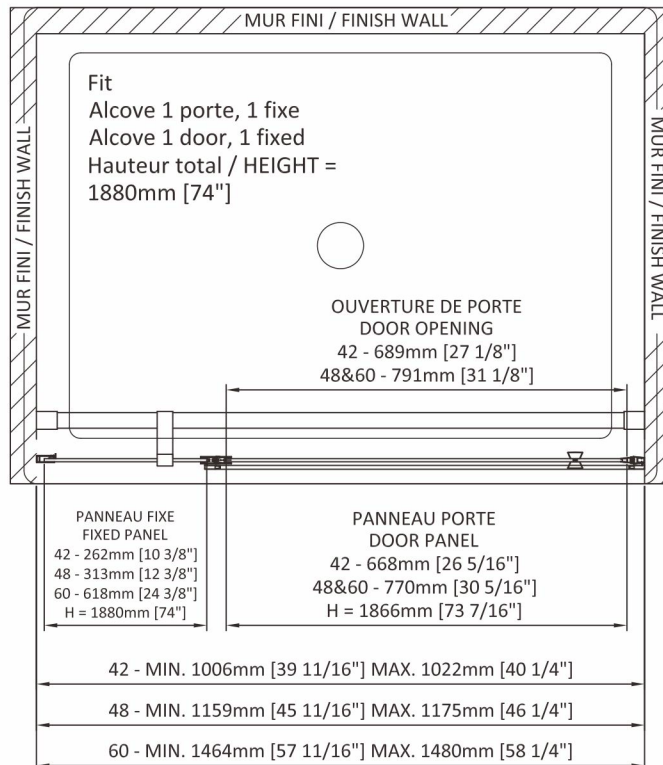

Fit

Alcove shower Pivot shower door

Features:

- Height of 74" (1880mm)
- Many adjustments to ease installation
- Lift barrel pivot self centering
- Opens in and out
- Aluminum threshold and sealing gaskets
- Support bar with fixed and return panels
- Safe tempered glass with polished edges

Douche alcôve Porte de douche à pivot

Caractéristiques:

- Hauteur de 74" (1880mm)
- Plusieurs ajustements pour faciliter l'installation
- Pivot avec auto-centrage
- Ouverture intérieure et extérieure
- Seuil en aluminium et joint d'étanchéité
- Barre de support pour panneau fixe et retour
- Verre trempé sécuritaire aux arêtes polies

DOOR / PORTE

- 42 (DFT4200ASTA21)
- 48 (DFT4800ASTA21)
- 60 (DFT6000ASTA21)

SHOWER BASES / BASES DE DOUCHE

- + 4236 (B4236LREAC1)
- + 4242 (B4242LCACC1)
- + 4832 (B4832LREAC1)
- + 4836 (B4836LREAC1)
- + 4842 (B4842LREAC1)
- + 6030 (B6030LREAC1)
- + 6030 (B6030LREAR1)
- + 6030 (B6030LREAL1)
- + 6032 (B6032SREAR1)
- + 6032 (B6032SREAL1)
- + 6032 (B6032LREAC1)
- + 6032 (B6032LREAR1)
- + 6032 (B6032LREAL1)
- + 6036 (B6036LREAC1)
- + 6042 (B6042LREAC1)

The dimensions are subject to manufacturer's tolerance and may change without notice.
Les dimensions sont soumises à des tolérances de fabrication et peuvent changer sans préavis.