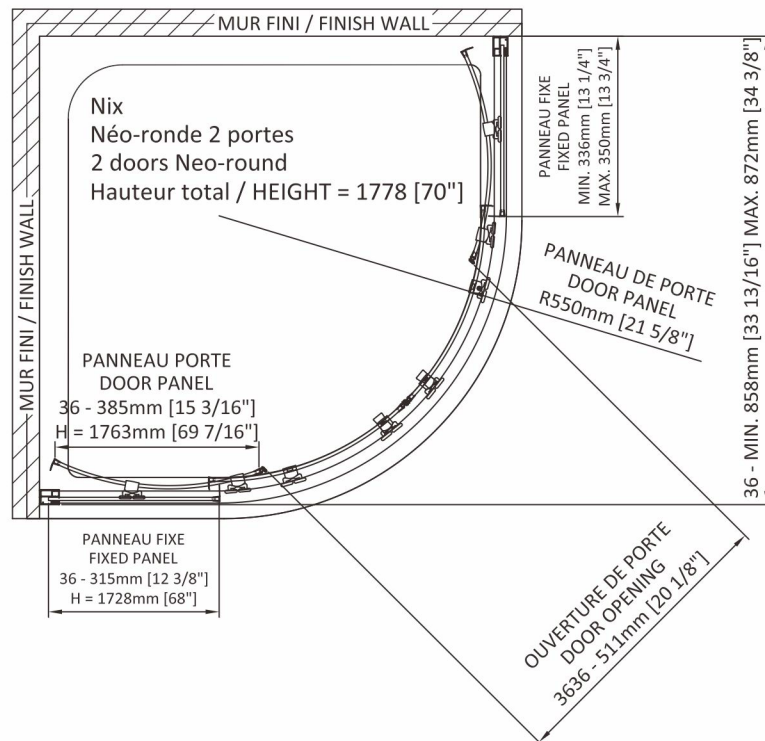

Neo round shower
Sliding door
36"

Douche neo ronde
Porte coulissante
36"

Polished chrome
hardware /
Quincaillerie
chrome poli

Glass thickness /
Épaisseur du verre

Ball bearing lifetime
warranty /
Roulement à billes
garantie à vie

Features:

- Height of 70" (1778mm)
- Fast installation wall anchors
- Many adjustment to ease installation
- Bottom roller clip to ease cleaning
- Soft rolling guaranteed for life
- Aluminum frame and sealing gaskets
- Safe tempered glass with polished edges

Douche neo ronde Porte coulissante

Caractéristiques:

- Hauteur de 70" (1778mm)
- Ancrages muraux à installation rapide
- Plusieurs ajustements pour faciliter l'installation
- Clip sur roulette pour faciliter le nettoyage
- Roulement doux garantie à vie
- Seuil en aluminium avec joint d'étanchéité
- Verre trempé sécuritaire aux arêtes polies

DOOR / PORTE

36 (DNX3636RSRD21)

SHOWER BASES / BASES DE DOUCHE

+ 3636 (B3636NNRC1)

The dimensions are subject to manufacturer's tolerance and may change without notice.
Les dimensions sont soumises à des tolérances de fabrication et peuvent changer sans préavis.