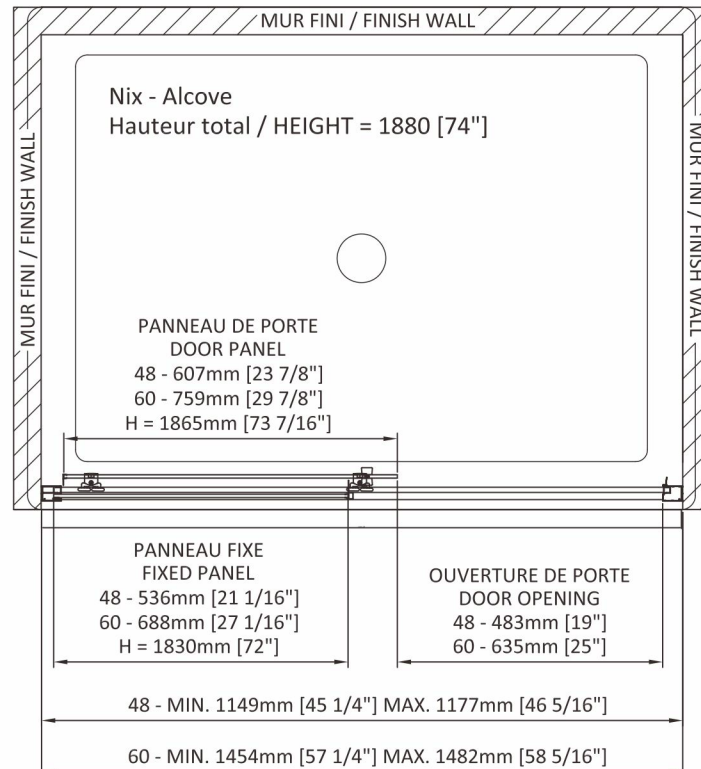

Nix

Alcove shower Sliding door

Features:

- Height of 74" (1880mm)
- Fast installation wall anchors
- Many adjustment to ease installation
- Bottom roller clip to ease cleaning
- Soft rolling guaranteed for life
- Aluminum frame and sealing gaskets
- Safe tempered glass with polished edges

Douche alcôve *Porte coulissante*

Caractéristiques:

- Hauteur de 74" (1880mm)
- Ancrages muraux à installation rapide
- Plusieurs ajustements pour faciliter l'installation
- Clip sur roulette pour faciliter le nettoyage
- Roulement doux garantie à vie
- Seuil en aluminium avec joint d'étanchéité
- Verre trempé sécuritaire aux arêtes polies

DOOR / PORTE

48 (DNX4800ASTC21)
60 (DNX6000ASTC21)

SHOWER BASES / BASES DE DOUCHE

+ 4832 (B4832LREAC1)
+ 4836 (B4836LREAC1)
+ 4842 (B4842LREAC1)
+ 6030 (B6030LREAC1)
+ 6030 (B6030LREAR1)
+ 6030 (B6030LREAL1)
+ 6032 (B6032SREAR1)
+ 6032 (B6032SREAL1)
+ 6032 (B6032LREAC1)
+ 6032 (B6032LREAR1)
+ 6032 (B6032LREAL1)
+ 6036 (B6036LREAC1)
+ 6042 (B6042LREAC1)

The dimensions are subject to manufacturer's tolerance and may change without notice.
Les dimensions sont soumises à des tolérances de fabrication et peuvent changer sans préavis.