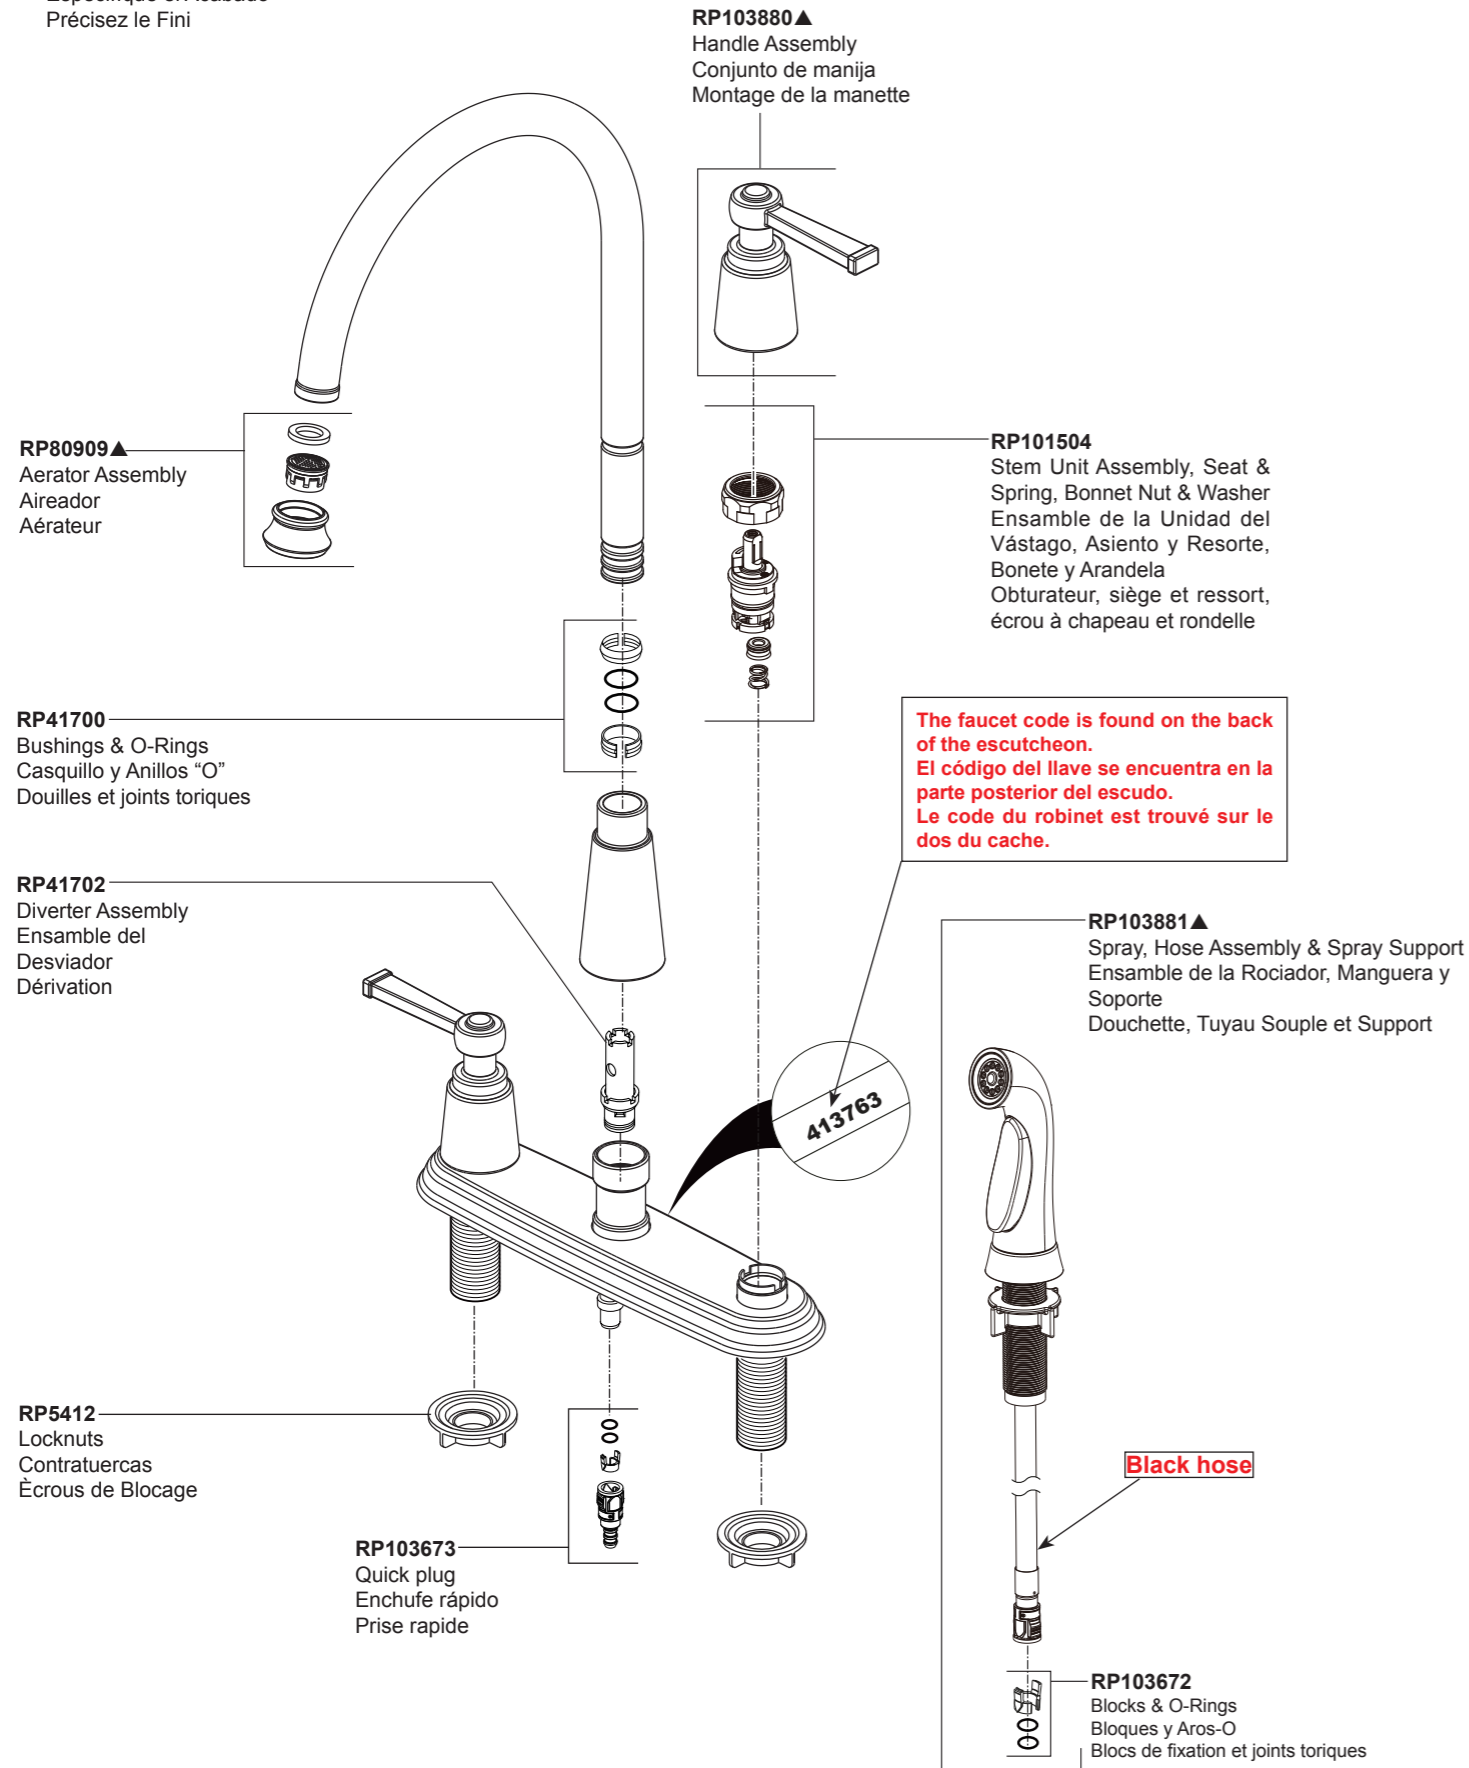

Model/Modelo/Modèle
21742F▲
 Series/Series/Seria

Order these RP number if your faucet code or hose color will be one of the showing below.
 Si su Código de grifo es uno de los siguientes, por favor pida estos números RP.
 Si votre code de robinet est l'un des codes indiqués ci - dessous, commandez ces numéros RP.

▲ Specify Finish
 Especifique el Acabado
 Précisez le Fini

Model/Modelo/Modèle
21742F▲
 Series/Series/Seria

Order these RP number if your faucet code or hose color will be one of the showing below.
 Si su Código de grifo es uno de los siguientes, por favor pida estos números RP.
 Si votre code de robinet est l'un des codes indiqués ci - dessous, commandez ces numéros RP.

▲ Specify Finish
 Especifique el Acabado
 Précisez le Fini