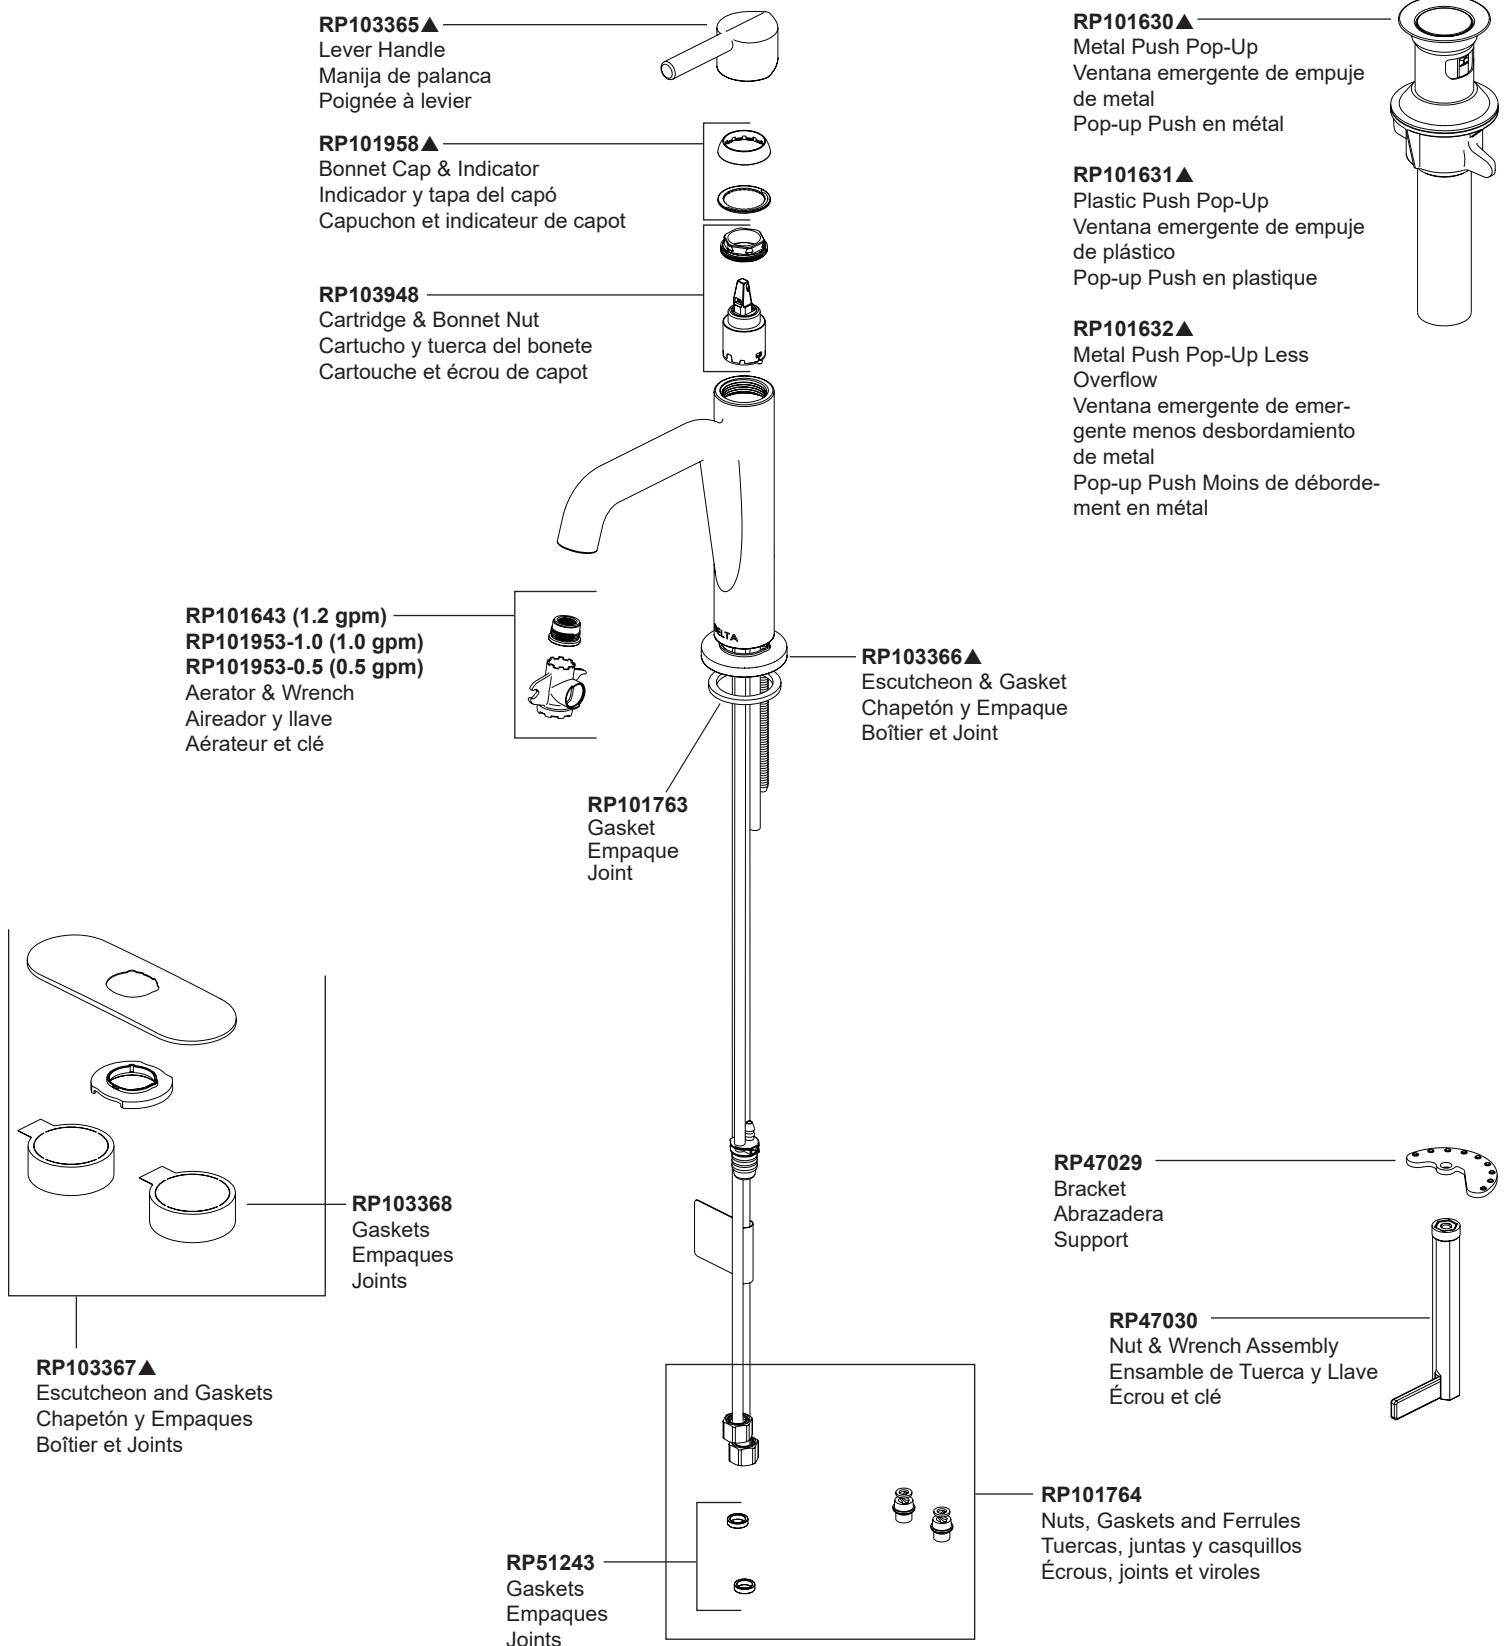

▲Specify Finish / Especificque el Acabado / Précisez le Fini

Models/Modelos/Modèles
15849LF
 Series/Series/Seria
Nicoli

RP101370▲
 Handle Assembly
 Conjunto de manija
 Montage de la manette

RP101550▲
 Bonnet Nut & Cap
 Bonete Tapón y Tapa
 Chapeau et Chapeau

RP63763
 Retention screw
 Tornillos de Retención
 Vis de Retenue

RP50265
 Valve Cartridge
 Válvula de Cartucho
 Cartouche de Soupape

RP51345-1.2
1.2 GPM (4.5 L/Min)
 Aerator & Wrench
 Aireador y Llave
 Aérateur et Clé

RP101371▲
 Flange & Gasket
 Brida y Empaque
 Bride et Joint

RP100137▲
 Push Pop-UP with Overflow
 Control de rebose para
 desagües manuales
 Mécanique à poussoir avec trop-plein

RP101372▲
 (Escutcheon optional, included)
 Escutcheon with Baseplate (3 Hole)
 Chapatón y Empaque (3 agujeros)
 Boîtier et Joint (3 trous)

RP47029
 Bracket
 Abrazadera
 Support

RP47030
 Nut & Wrench
 Tuerca y Llave
 Écrou et clé

▲Specify Finish / Especificque el Acabado / Précisez le Fini