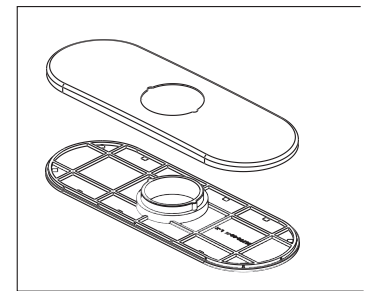

RP63763
 Retention screw
 Tornillos de Retención
 Vis de Retenue

RP50265
 Valve Cartridge
 Válvula de Cartucho
 Cartouche de Soupape

RP51345-1.2
1.2 GPM (4.5 L/Min)
 Aerator & Wrench
 Aireador y Llave
 Aérateur et Clé

RP101371▲
 Flange & Gasket
 Brida y Empaque
 Bride et Joint

RP100137▲
 Push Pop-UP with Overflow
 Control de rebose para
 desagües manuales
 Mécanique à poussoir avec trop-plein

RP101372▲
 (Escutcheon optional, included)
 Escutcheon with Baseplate (3 Hole)
 Chapatón y Empaque (3 agujeros)
 Boîtier et Joint (3 trous)