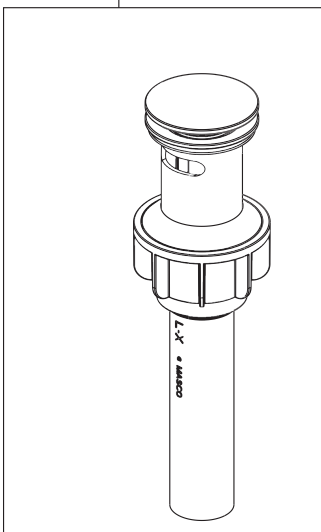

RP63763
 Retention screw
 Tornillos de Retención
 Vis de Retenue

RP50265
 Valve Cartridge
 Válvula de Cartucho
 Cartouche de Soupape

RP51345-1.2
1.2 GPM (4.5 L/Min)
 Aerator & Wrench
 Aireador y Llave
 Aérateur et Clé

RP101371▲
 Flange & Gasket
 Brida y Empaque
 Bride et Joint

RP100137▲
 Push Pop-UP with Overflow
 Control de rebose para
 desagües manuales
 Mécanique à poussoir avec trop-plein

RP101372▲
 (Escutcheon optional, included)
 Escutcheon with Baseplate (3 Hole)
 Chapatón y Empaque (3 agujeros)
 Boîtier et Joint (3 trous)