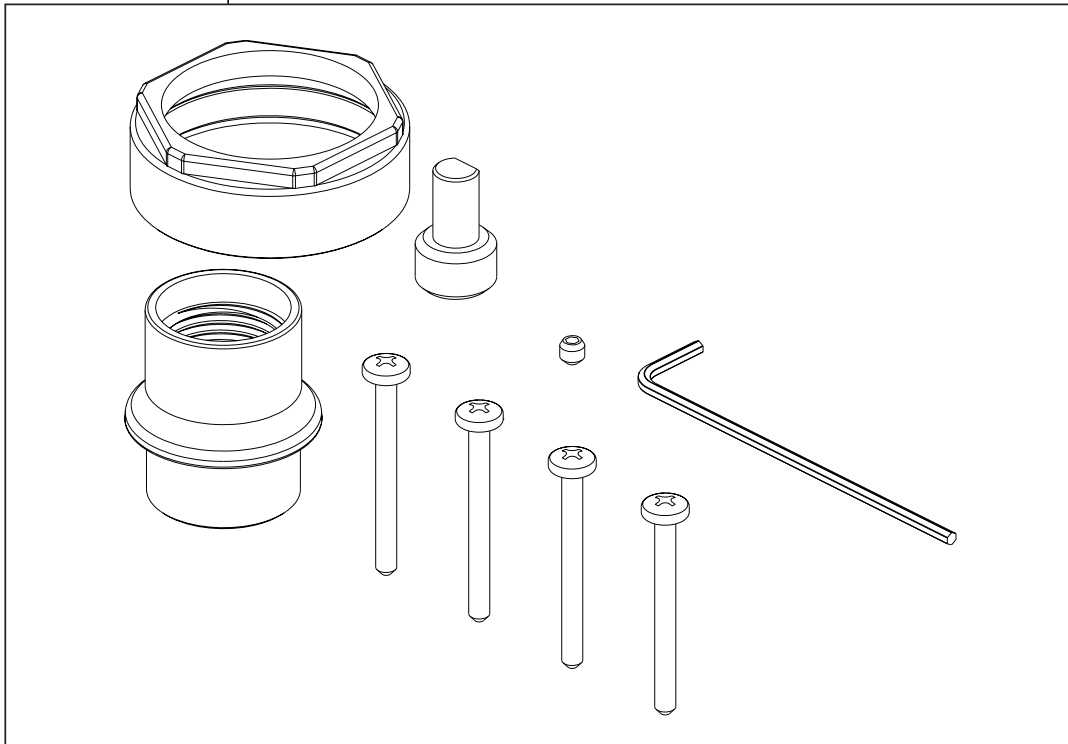

T24897 & T24997 Models / Modelos / Modèles

▲ Specify Finish/Especifique el Acabado/ Précisez le fini

RP90542

Thick Wall Installation Kit

Juego de piezas para la instalación en paredes gruesas

Trousse d'installation pour mur épais

For finished wall thickness over 1 1/8" up to 2 1/8"
(Order Separately)

Para paredes acabadas de un grosor mayor de 1 1/8"
hasta 2 1/8" (ordene por separado)

Installation dans un mur fini d'une épaisseur de 1 1/8"
po à 2 1/8 po (commandez séparément)