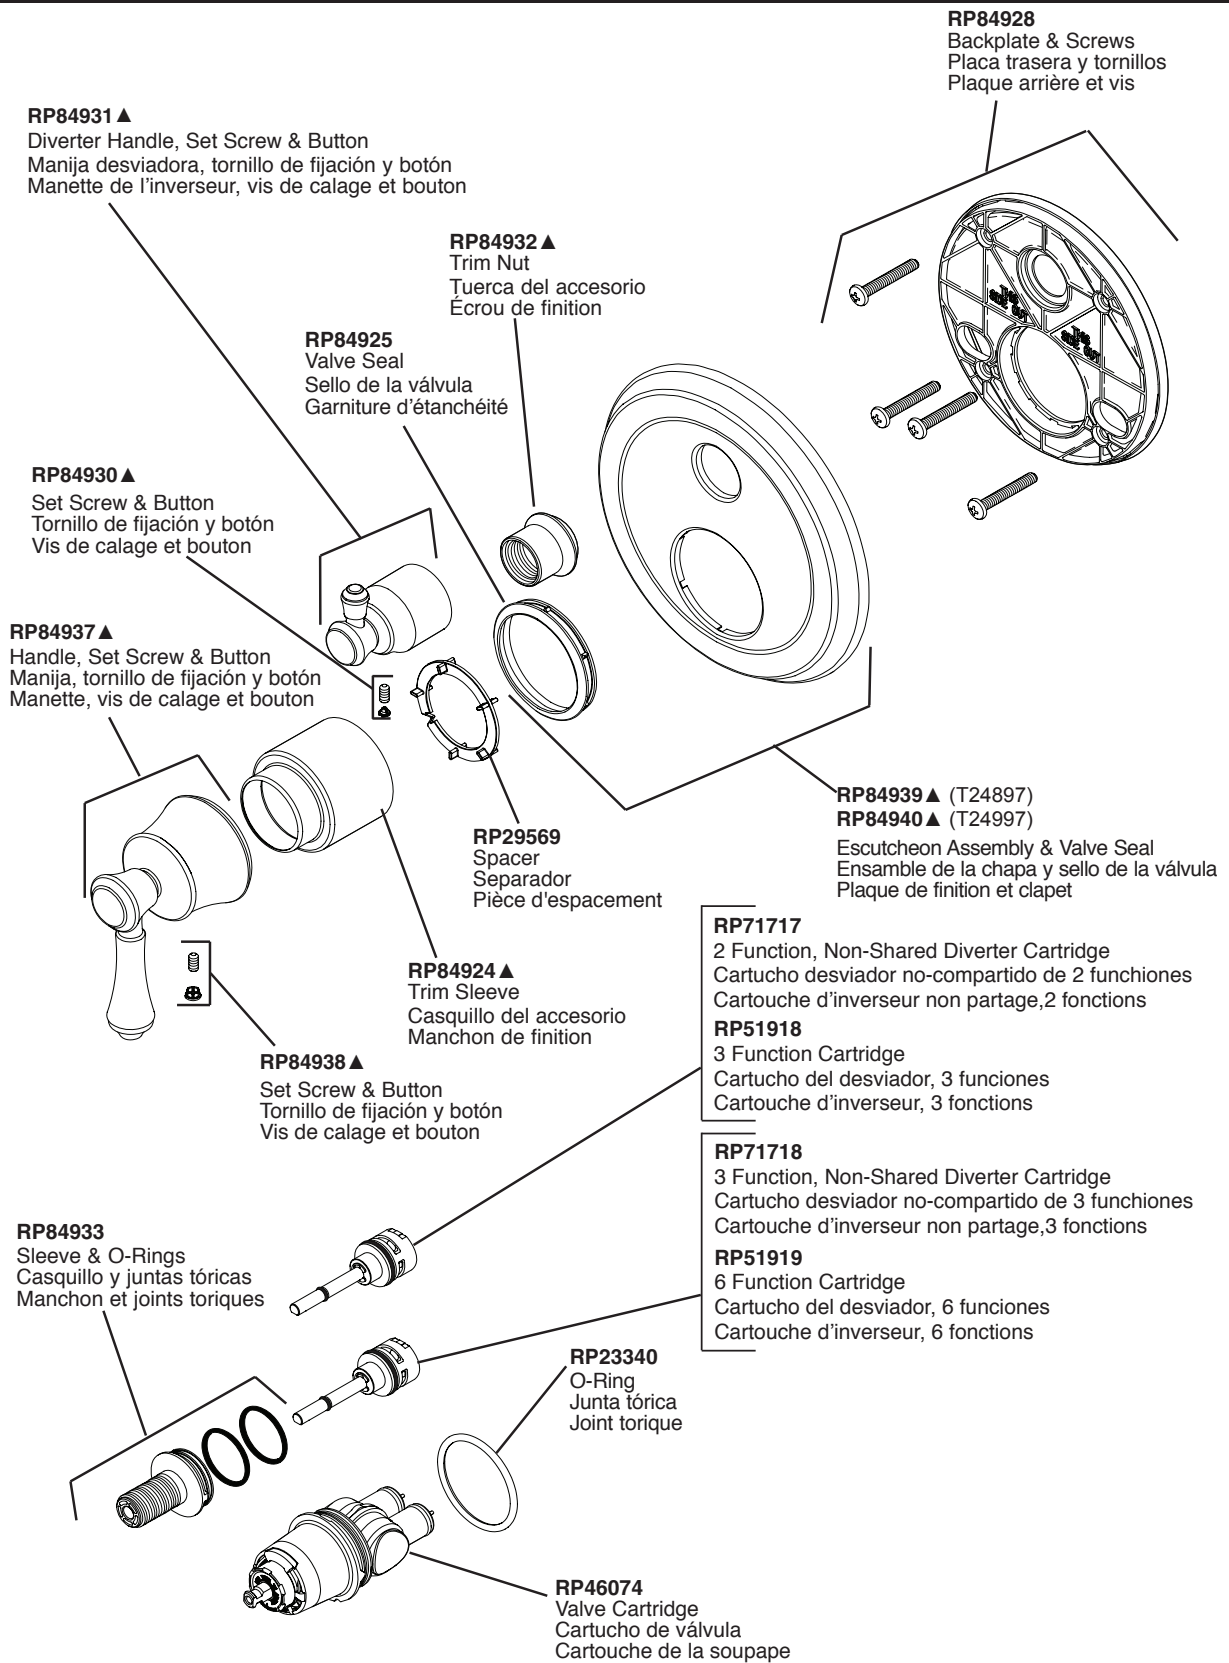

T24897 & T24997 Models / Modelos / Modèles

▲ Specify Finish/Especifique el Acabado/ Précisez le fini

RP90542

Thick Wall Installation Kit

Juego de piezas para la instalación en paredes gruesas

Trousse d'installation pour mur épais

For finished wall thickness over 1 1/8" up to 2 1/8"
(Order Separately)

Para paredes acabadas de un grosor mayor de 1 1/8"
hasta 2 1/8" (ordene por separado)

Installation dans un mur fini d'une épaisseur de 1 1/8"
po à 2 1/8 po (commandez séparément)