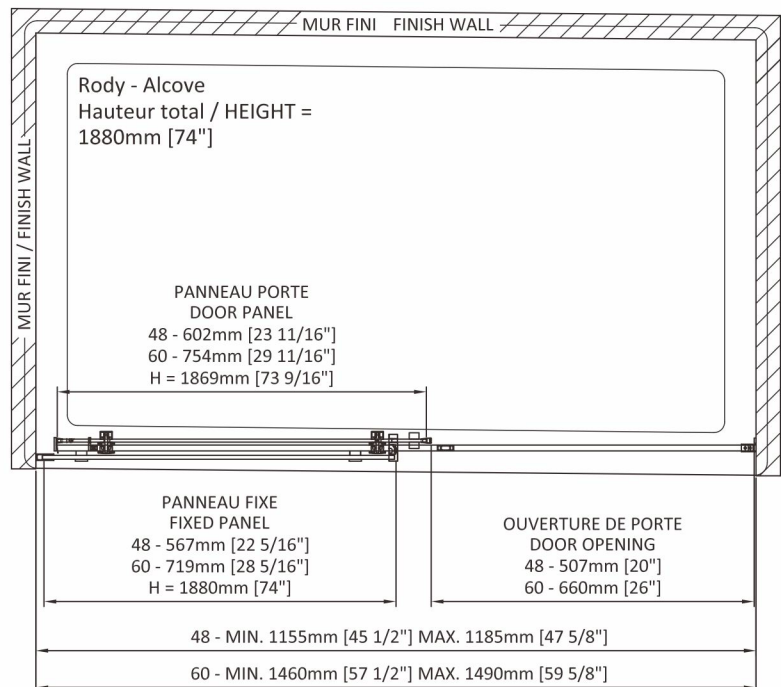

Rody

Alcove shower Roller shower door

Features:

- Height of 74" (1880mm)
- Many adjustments to ease installation
- Zitta clip bottom guide to ease cleaning
- Soft rolling guaranteed for life
- Aluminum threshold and sealing gaskets
- Anti-jump and stopper
- Safe tempered glass with polished edges

Douche alcôve Porte de douche à roulement

Caractéristiques:

- Hauteur de 74" (1880mm)
- Plusieurs ajustements pour faciliter l'installation
- Le guide de bas de porte Zitta Clip permet un nettoyage facile
- Roulement doux garantie à vie
- Seuil en aluminium et joint d'étanchéité
- Anti-saut et butée d'arrêt
- Verre trempé sécuritaire aux arêtes polies

DOOR / PORTE

48 (DRD4800ASTC21)
60 (DRD6000ASTC21)

SHOWER BASES / BASES DE DOUCHE

+ 4832 (B4832LREAC1)
+ 4836 (B4836LREAC1)
+ 4842 (B4842LREA1C)
+ 6030 (B6030LREAC1)
+ 6030 (B6030LREAR1)
+ 6030 (B6030LREAL1)
+ 6032 (B6032LREAC1)
+ 6032 (B6032LREAR1)
+ 6032 (B6032LREAL1)
+ 6036 (B6036LREAC1)
+ 6042 (B6042LREAC1)

The dimensions are subject to manufacturer's tolerance and may change without notice.
Les dimensions sont soumises à des tolérances de fabrication et peuvent changer sans préavis.