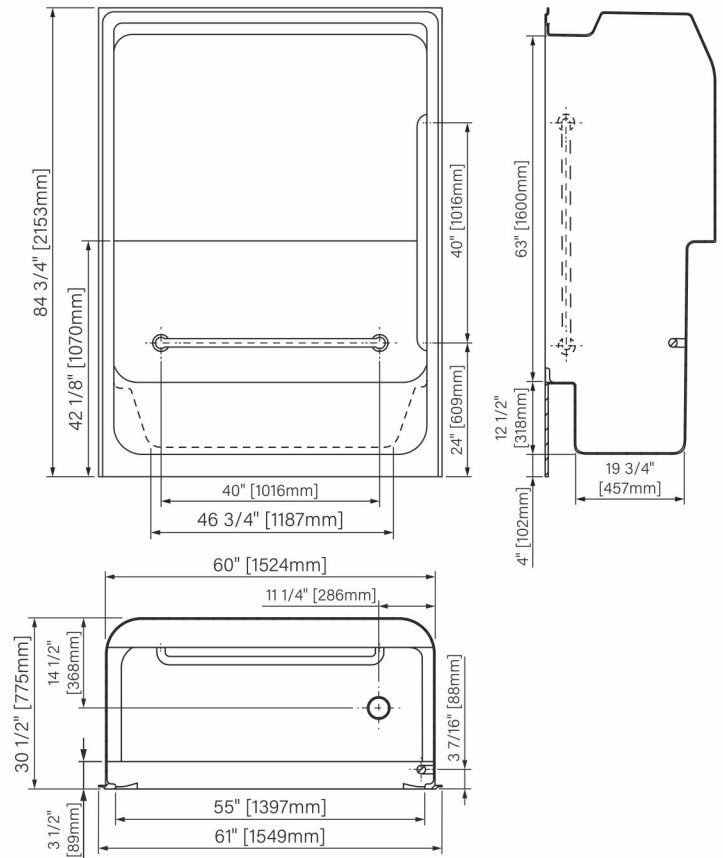

### Curtain rod, stainless steel 18 GA / Pôles à rideau, inox 18 GA

1" Ø

OOP222

### Grab bar, peened stainless steel / Barre d'appui, acier inoxydable texturé

Straight 12" x Ø 1 1/4" / Droite 12" x Ø 1 1/4" OOP211  
 Straight 18" x Ø 1 1/4" / Droite 18" x Ø 1 1/4" OOP212  
 Straight 24" x Ø 1 1/4" / Droite 24" x Ø 1 1/4" OOP213  
 Straight 30" x Ø 1 1/4" / Droite 30" x Ø 1 1/4" OOP214  
 Straight 36" x Ø 1 1/4" / Droite 36" x Ø 1 1/4" OOP232  
 Straight 40" x Ø 1 1/4" / Droite 40" x Ø 1 1/4" 2 x Incl.

### Dome light / Plafonnier

120V, not installed / 120V, non installé OOP228

### Forward flange / Équerres d'ancrage

OOP408

SBCO5530AADRTW Shown / Illustré

The dimensions are subject to manufacturer's tolerance and may change without notice.  
 Les dimensions sont soumises à des tolérances de fabrication et peuvent changer sans préavis.