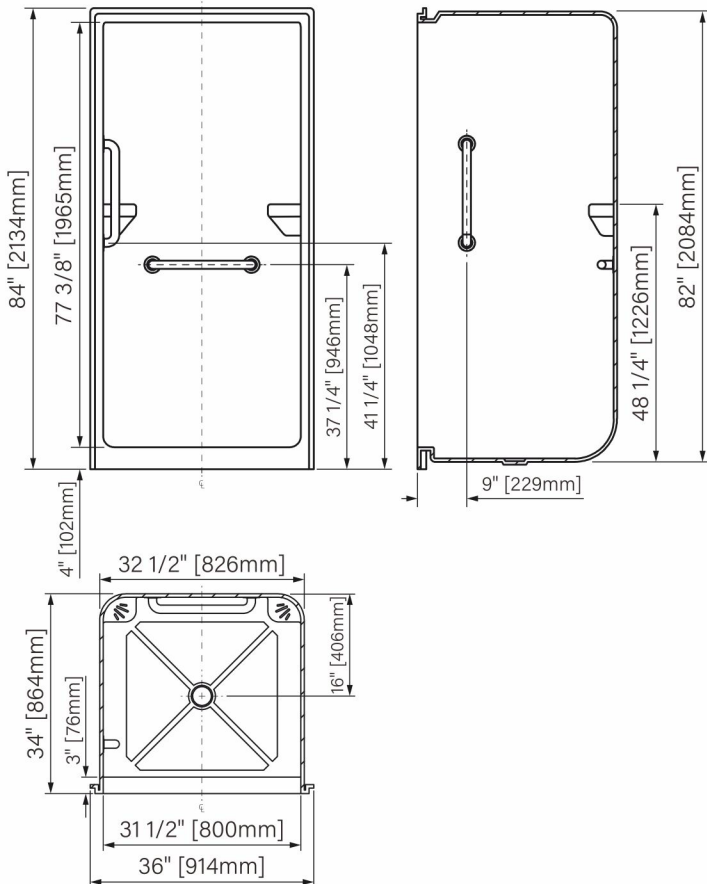

OPS 3234 Shower with grab bars

OPS 3234 Douche avec barres d'appui

SHCO3234AABLTW Shown / Illustré

The dimensions are subject to manufacturer's tolerance and may change without notice.
 Les dimensions sont soumises à des tolérances de fabrication et peuvent changer sans préavis.

Shower / Douche

Contact us for barrier free option / Communiquer avec nous pour l'option sans seuil

L/H Grab Bar, 4" Threshold / Barre d'appui à gauche, seuil 4" SHCO3234AABLTW
 R/H Grab Bar, 4" Threshold / Barre d'appui à droite, seuil 4" SHCO3234AABRTW

Shower curtain / Rideau de douche

White Vinyl with hooks / Vinyl blanc avec crochet OOP226

Curtain rod, stainless steel 18 GA / Pôte à rideau, inox 18 GA

1" Ø OOP220

Grab bar, peened stainless steel / Barre d'appui, acier inoxydable texturé

Straight 12" x Ø 1 1/4" / Droite 12" x Ø 1 1/4" OOP211
 Straight 18" x Ø 1 1/4" / Droite 18" x Ø 1 1/4" 2 x Incl. OOP213
 Straight 24" x Ø 1 1/4" / Droite 24" x Ø 1 1/4" OOP213
 Straight 30" x Ø 1 1/4" / Droite 30" x Ø 1 1/4" OOP214
 Straight 36" x Ø 1 1/4" / Droite 36" x Ø 1 1/4" OOP232
 Straight 40" x Ø 1 1/4" / Droite 40" x Ø 1 1/4" OOP233