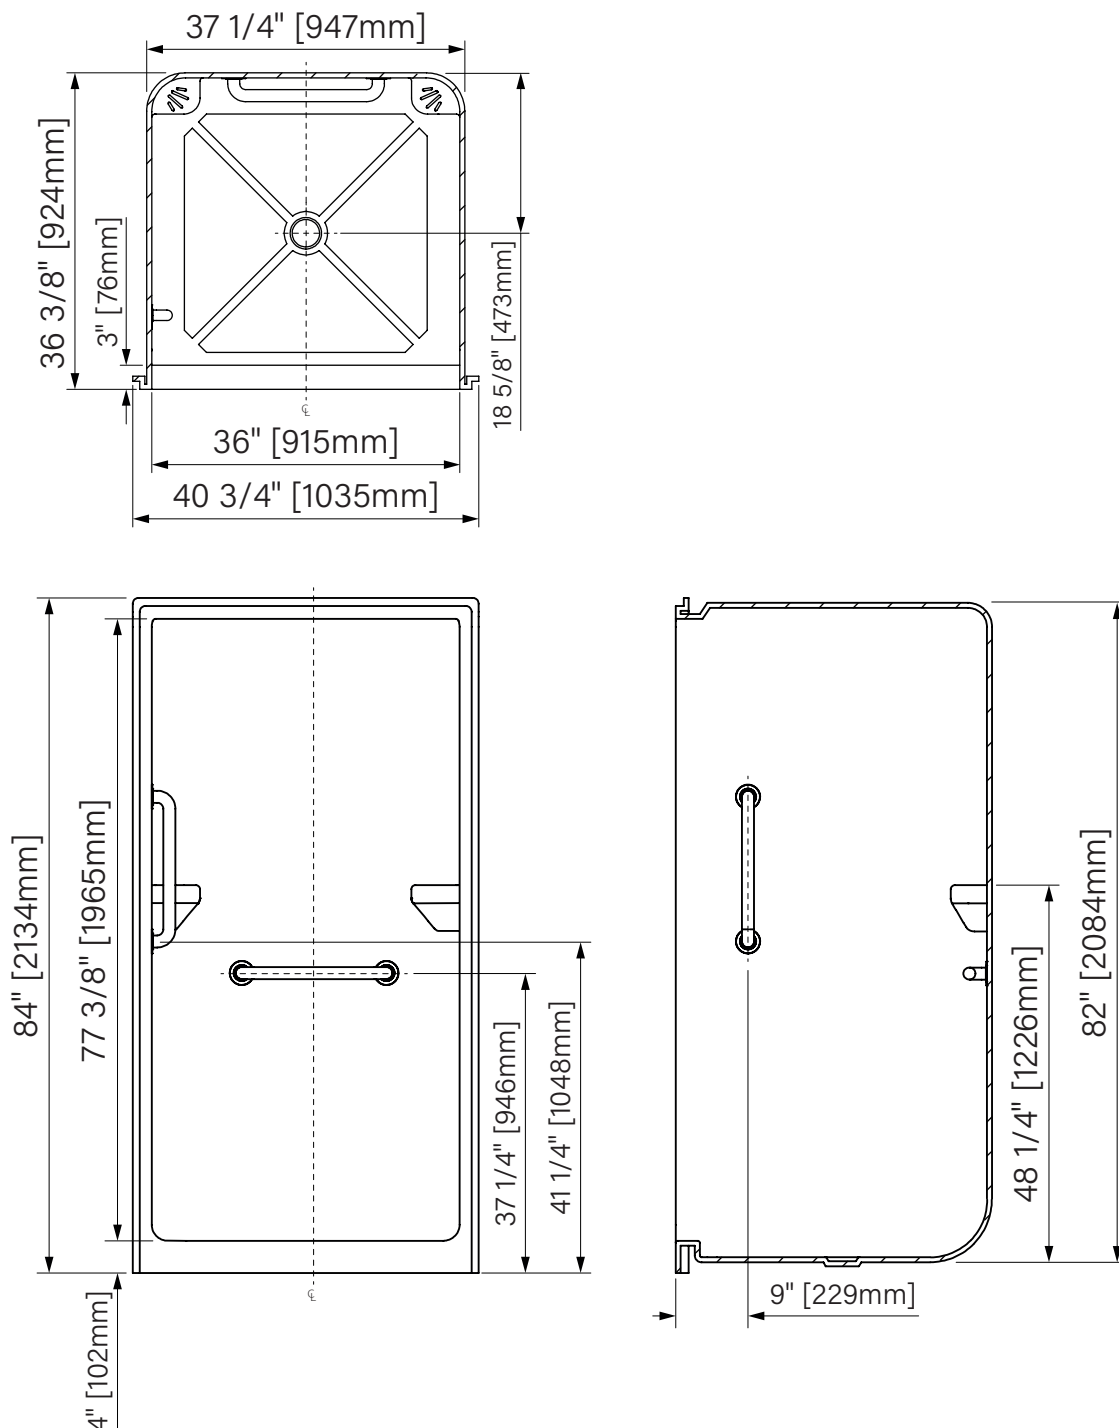

OPS 3636

One Piece Shower
With dome

White acrylic
36" x 34" 84"

915mm x 864mm x 2134mm

*Douche monocoque
Avec toit*

*Acrylique blanc
36" x 34" 84"*

915mm x 864mm x 2134mm

The dimensions are subject to manufacturer's tolerance and may change without notice.

Les dimensions sont soumises à des tolérances de fabrication et peuvent changer sans préavis.

Acryline!!!

www.acryline.ca