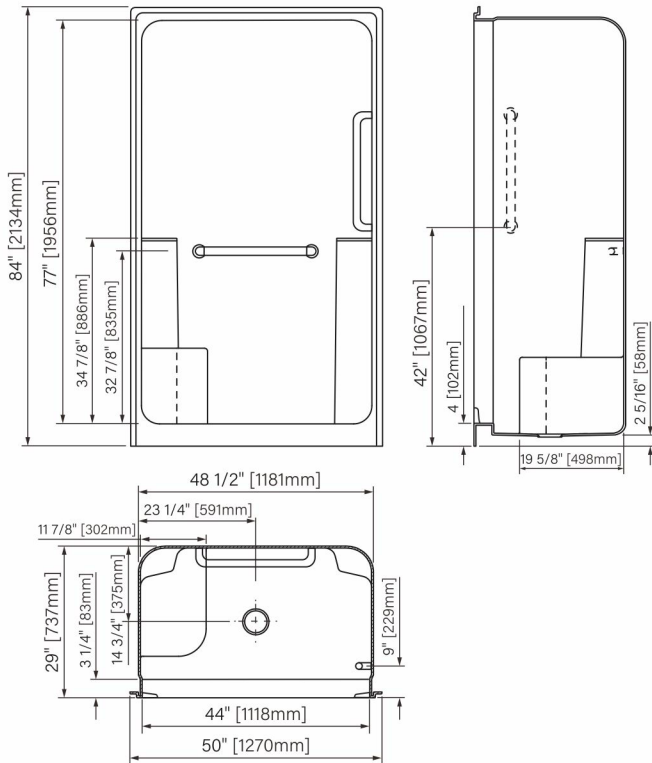

OPS 4429 Shower with grab bars

OPS 4429 Douche avec barres d'appui

SHCO4429AABRTWLS Shown / Illustré

Shower / Douche

L/H Grab Bar, 4" Threshold / Barre d'appui à gauche, seuil 4"	No seat / Sans siège	SHCO4429AABLTW
R/H Grab Bar, 4" Threshold / Barre d'appui à droite, seuil 4"	No seat / Sans siège	SHCO4429AABRTW
L/H Grab Bar, 4" Threshold / Barre d'appui à gauche, seuil 4"	R/H Seat / Siège à droite	SHCO4429AABLWTSR
R/H Grab Bar, 4" Threshold / Barre d'appui à droite, seuil 4"	L/H Seat / Siège à gauche	SHCO4429AABRTWLS

White Vinyl with hooks /
Vinyl blanc avec crochet OOP227

Curtain rod, stainless steel 18 GA / Pôles à rideau, inox 18 GA

1" Ø OOP222

Grab bar, peened stainless steel / Barre d'appui, acier inoxydable texturé

Straight 12" x Ø 1 1/4" / Droite 12" x Ø 1 1/4"	OOP211
Straight 18" x Ø 1 1/4" / Droite 18" x Ø 1 1/4"	2 x Incl.
Straight 24" x Ø 1 1/4" / Droite 24" x Ø 1 1/4"	OOP213
Straight 30" x Ø 1 1/4" / Droite 30" x Ø 1 1/4"	OOP214
Straight 36" x Ø 1 1/4" / Droite 36" x Ø 1 1/4"	OOP232
Straight 40" x Ø 1 1/4" / Droite 40" x Ø 1 1/4"	OOP233

The dimensions are subject to manufacturer's tolerance and may change without notice.
Les dimensions sont soumises à des tolérances de fabrication et peuvent changer sans préavis.