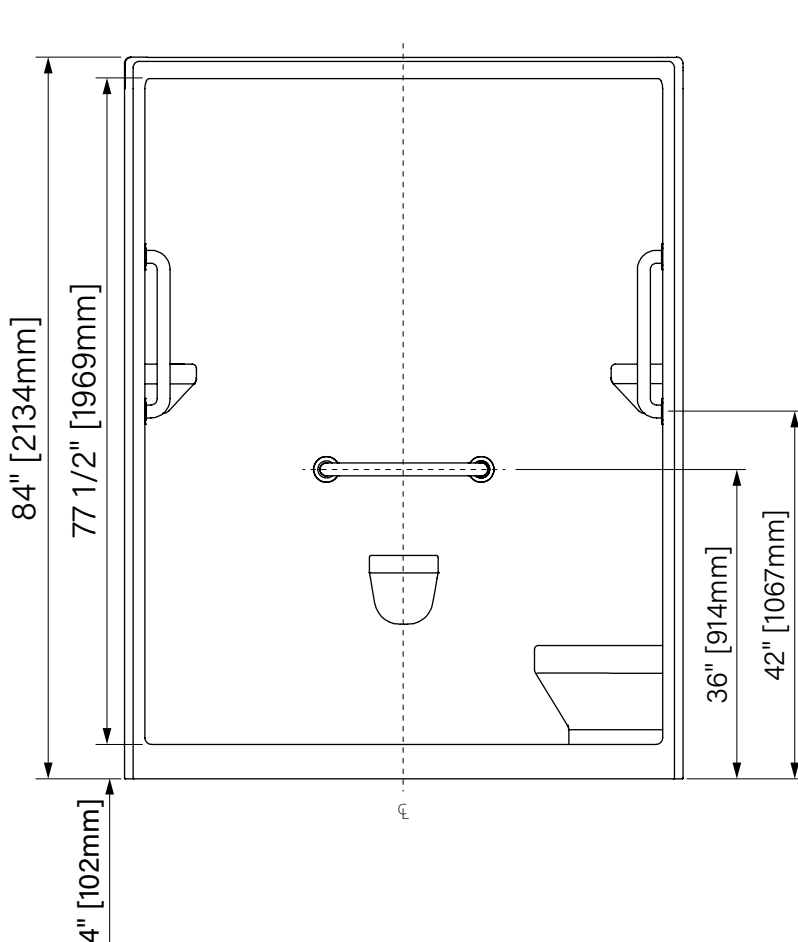

# OPS 6030

One Piece Shower  
 With dome  
 White Acrylic  
 60 1/4" x 30 1/2" x 84"  
 1530mm x 775mm x 2134mm

*Douche monocoque*  
*Avec toit*  
*Acrylique blanc*  
 60 1/4" x 30 1/2" x 84"  
 1530mm x 775mm x 2134mm

The dimensions are subject to manufacturer's tolerance and may change without notice.

*Les dimensions sont soumises à des tolérances de fabrication et peuvent changer sans préavis.*

Acryline!!!

www.acryline.ca