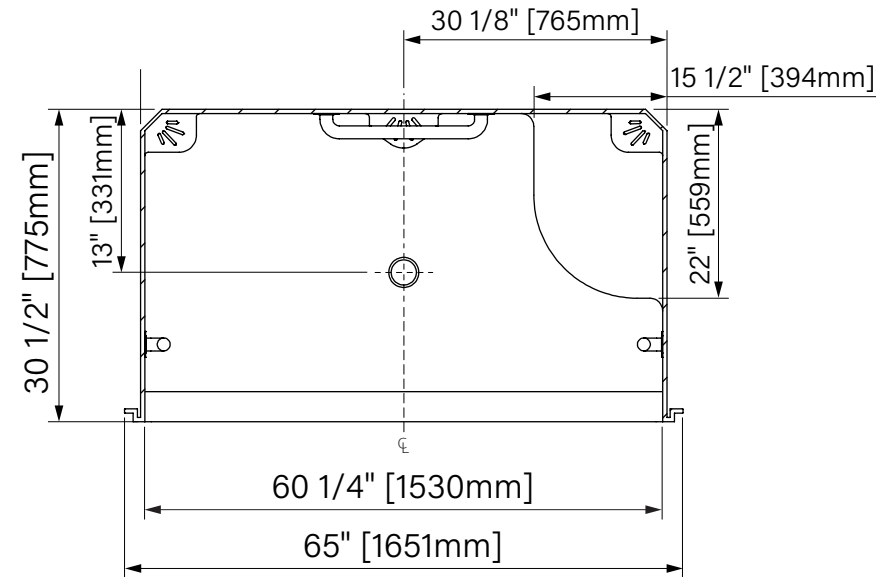

# OPS 6030

One Piece Shower  
 With dome  
 White Acrylic  
 60 1/4" x 30 1/2" x 84"  
 1530mm x 775mm x 2134mm

*Douche monocoque*  
*Avec toit*  
*Acrylique blanc*  
 60 1/4" x 30 1/2" x 84"  
 1530mm x 775mm x 2134mm

The dimensions are subject to manufacturer's tolerance and may change without notice.

*Les dimensions sont soumises à des tolérances de fabrication et peuvent changer sans préavis.*

Acryline!!!

www.acryline.ca