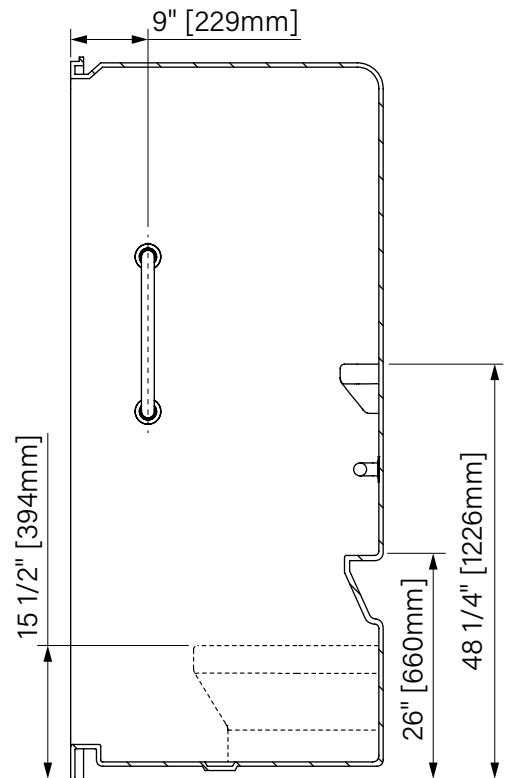

# OPS 6030

One Piece Shower  
 With dome  
 White Acrylic  
 60 1/4" x 30 1/2" x 84"  
 1530mm x 775mm x 2134mm

*Douche monocoque*  
*Avec toit*  
*Acrylique blanc*  
 60 1/4" x 30 1/2" x 84"  
 1530mm x 775mm x 2134mm

The dimensions are subject to manufacturer's tolerance and may change without notice.

*Les dimensions sont soumises à des tolérances de fabrication et peuvent changer sans préavis.*

Acryline!!!

www.acryline.ca