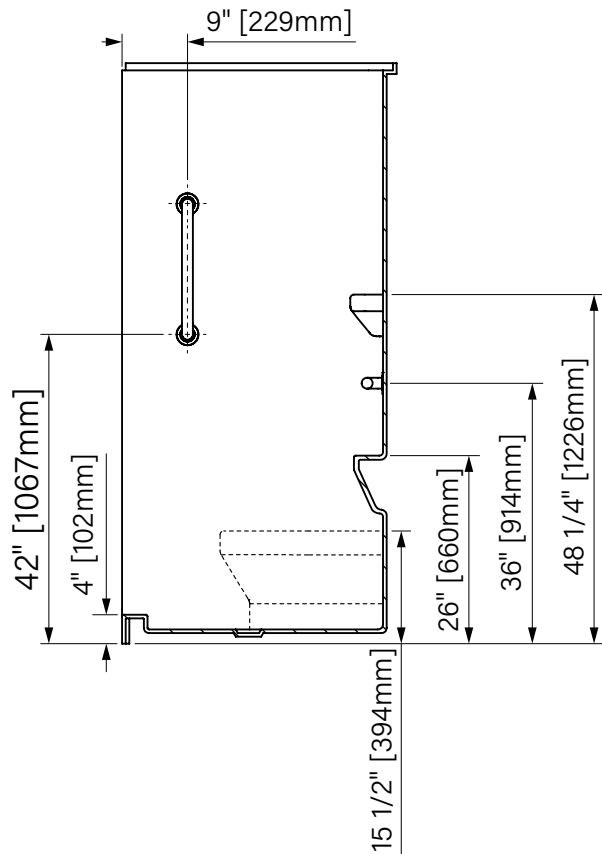

OPS 6036

One Piece Shower
 Domeless
 White Acrylic
 60 1/4" x 37 3/4" x 80 1/4"
 1651mm x 959mm x 2038mm

Douche monocoque
Sans toit
Acrylique blanc
 60 1/4" x 37 3/4" x 80 1/4"
 1651mm x 959mm x 2038mm

The dimensions are subject to manufacturer's tolerance and may change without notice.

Les dimensions sont soumises à des tolérances de fabrication et peuvent changer sans préavis.

Acryline!!!

www.acryline.ca