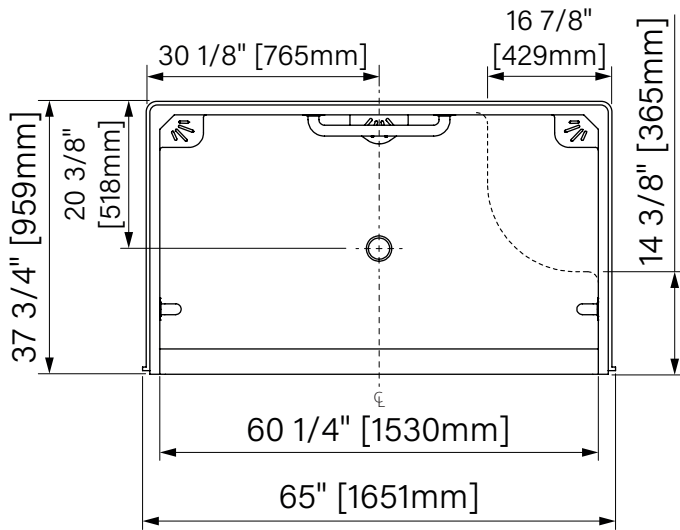

OPS 6036

One Piece Shower
 Domeless
 White Acrylic
 60 1/4" x 37 3/4" x 80 1/4"
 1651mm x 959mm x 2038mm

Douche monocoque
Sans toit
Acrylique blanc
 60 1/4" x 37 3/4" x 80 1/4"
 1651mm x 959mm x 2038mm

The dimensions are subject to manufacturer's tolerance and may change without notice.

Les dimensions sont soumises à des tolérances de fabrication et peuvent changer sans préavis.

Acryline!!!

www.acryline.ca