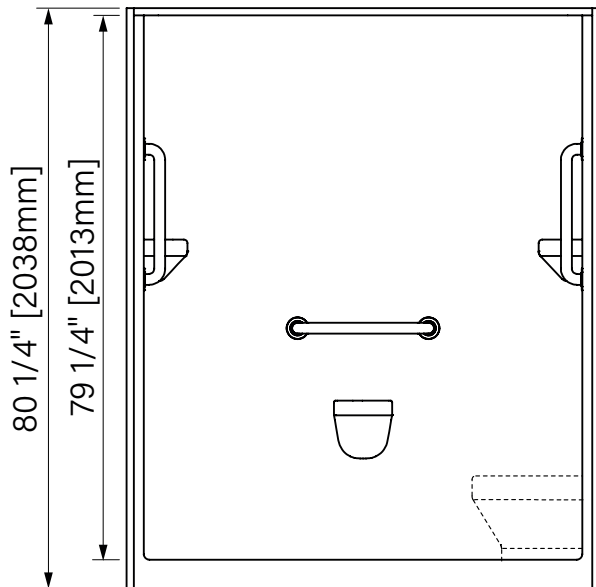

OPS 6036

One Piece Shower
 Domeless
 White Acrylic
 60 1/4" x 37 3/4" x 80 1/4"
 1651mm x 959mm x 2038mm

Douche monocoque
Sans toit
Acrylique blanc
 60 1/4" x 37 3/4" x 80 1/4"
 1651mm x 959mm x 2038mm

The dimensions are subject to manufacturer's tolerance and may change without notice.

Les dimensions sont soumises à des tolérances de fabrication et peuvent changer sans préavis.

Acryline!!!

www.acryline.ca