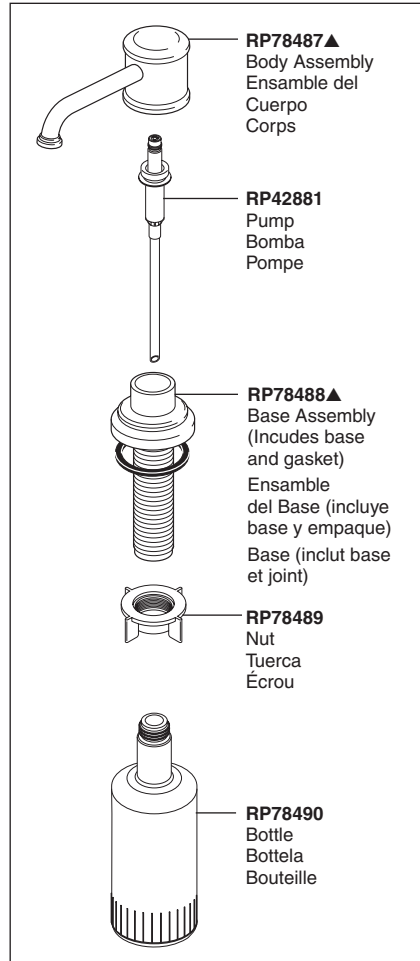

RP77553▲
Hose & Sprayer Assembly
Ensamble de la manguera
Tuyau souple

RP50815
Aerator & Wrench
Aereador y Llave
Aérateur et Clé

RP6092
Nuts & Washers
Tuercas y Arandelas
Écrous et Rondelles

RP71451▲
Optional 10" Escutcheon with 8" Centers,
Mounting Screws and gasket
Chapa opcional de 10" de 8" centros,
Tornillos para la Instalación y Empaque
Plaque de finition facultative de 10 po pour
8 po centres, vis de montage, écrous, ron-
delles et joint

RP51243
Inlet Gaskets
Empaques para el tubo de entrada
Joints côté alimentation

RP77552▲
Trim Ring
and Gasket
Aro de Accesorio
y Empaque
Anneau de finition
et Joint

RP77549▲
Kitchen Spout Assembly with Magnet
Ensamble del Tubo de Salida
Bec

RP77551▲
Button
Botón
Bouton

RP72998
Screw
Tornillo
Vis

RP77550▲
Handle, Set Screw &
Button
Manija, tornillo de presión
y Botón
Poignée, Vis de calage et
Bouton

RP13938
O-Ring
Anillo "O"
Joint torique

RP50952
Cut -To - Fit Plastic Sleeves
Casquillos cortados a la medida
Bagues d'extrémité pour tubes coupés

RP37490
Thin Deck Aid
Sostén para Bordos Delgados
Plaque de renfort

▲Specify Finish
▲Especifique el Acabado
▲Précisez le Fini

RP30395
 Vented Funnel
 (Accessory Order Only)
 Embudo
 (Orden de accesorio solamente)
 Entonnoir
 (Livrablé séparément seulement)