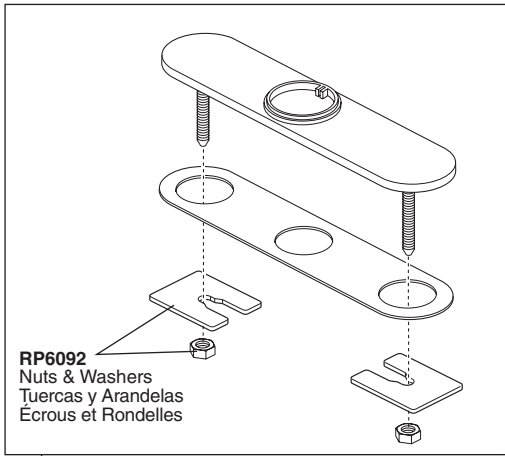

RP77553▲
Hose & Sprayer Assembly
Ensamble de la manguera
Tuyau souple

RP50815
Aerator & Wrench
Aereador y Llave
Aérateur et Clé

RP6092
Nuts & Washers
Tuercas y Arandelas
Écrous et Rondelles

RP71451▲
Optional 10" Escutcheon with 8" Centers,
Mounting Screws and gasket
Chapa opcional de 10" de 8" centros,
Tornillos para la Instalación y Empaque
Plaque de finition facultative de 10 po pour
8 po centres, vis de montage, écrous, ron-
delles et joint

RP51685
Mounting Bracket
& Nut
Abrazadera para
la Instalación y
Tuerca
Fixation et écrou

RP49149
Steel Weight Assembly
Ensamble de la Pesa
de Acero
Masselotte en acier

RP60911
Clip
Presilla
Agrafe

RP40531
Wrench
Llave
Rondelle

RP51243
Inlet Gaskets
Empaques para el tubo de entrada
Joints côté alimentation

RP77552▲
Trim Ring
and Gasket
Aro de Accesorio
y Empaque
Anneau de finition
et Joint

RP77549▲
Kitchen Spout Assembly with Magnet
Ensamble del Tubo de Salida
Bec