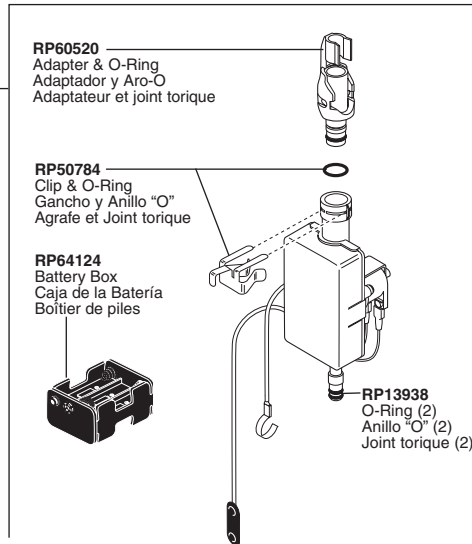

RP63228▲
Solenoid Assembly
Ensamble de Solenoide
Électrovanne

RP60520
Adapter & O-Ring
Adaptador y Aro-O
Adaptateur et joint torique

RP50784
Clip & O-Ring
Gancho y Anillo "O"
Agrafe et Joint torique

RP64124
Battery Box
Caja de la Batería
Boîtier de piles

RP13938
O-Ring (2)
Anillo "O" (2)
Joint torique (2)