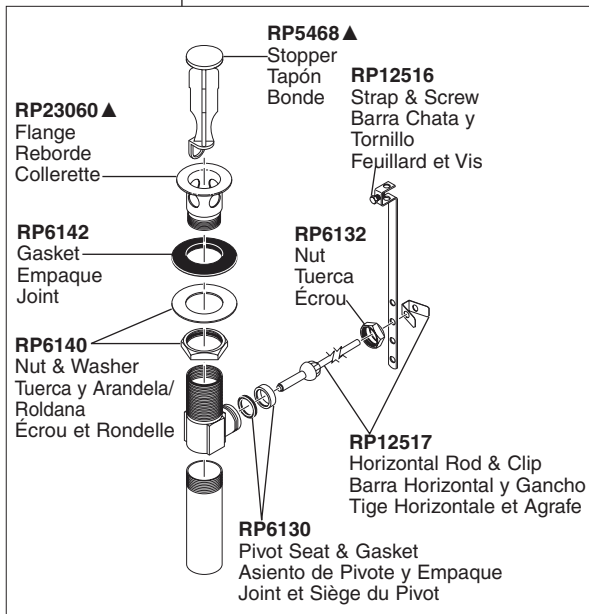

Model/Modelo/Modèle
 65350LF ▲ & 65351LF ▲
 Series/Series/Seria
 Sotria™

RP73870
 Spline Adapter & Screw
 Adaptadore de la Ranura y Tornillo
 Adaptateur Cannelés et Vis

RP76568 ▲
 Handle Escutcheon & Nut
 Chapa de Cubierta y Tuerca
 Plaque de Finition et l'écrou

RP73872
 Mounting nut & Gasket
 Brida de Montaje con Empaque
 Colerette avec joint

RP75786
 Valve Cartridge, Hot Side
 Cartucho de la Válvula,
 Lado Caliente
 Cartouche de soupape,
 eau chaude

RP63758
 Gasket, Nut & Washer
 Empaque, Tuerca y Arandela
 Joint, écrou et rondelle

RP28653 ▲
 Metal Pop-Up Assembly Less Lift Rod
 Ensamble de Metal del Desagüe
 Automático Sin la Barra de Alzar
 Renvoi Mécanique en Métal Sans
 la Tige de Manoeuvre

RP76571
 Stream Straightener
 Enderezador del Chorro
 Concentrateur de Jet

RP76572
 O-Rings
 Anillos "O"
 Joints Toriques

RP76563
 Flow Regulator
 Regulador de flujo
 Régulateur de débit

RP53408
 Nut & Washer
 Tuerca y Arandela
 crou et rondelle

RP76569
 Clip & Tee
 Gancho y conexión
 L'agrafe et connexion