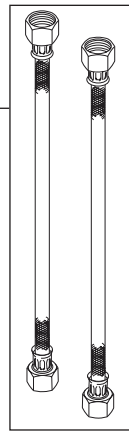

RP73872
 Mounting nut & Gasket
 Brida de Montaje con Empaque
 Colerette avec joint

RP75786
 Valve Cartridge, Hot Side
 Cartucho de la Válvula,
 Lado Caliente
 Cartouche de soupape,
 eau chaude

RP63758
 Gasket, Nut & Washer
 Empaque, Tuerca y Arandela
 Joint, écrou et rondelle

RP28653 ▲
 Metal Pop-Up Assembly Less Lift Rod
 Ensamble de Metal del Desagüe
 Automático Sin la Barra de Alzar
 Renvoi Mécanique en Métal Sans
 la Tige de Manoeuvre

RP76571
 Stream Straightener
 Enderezador del Chorro
 Concentrateur de Jet

RP76572
 O-Rings
 Anillos "O"
 Joints Toriques

RP76563
 Flow Regulator
 Regulador de flujo
 Régulateur de débit

RP53408
 Nut & Washer
 Tuerca y Arandela
 crou et rondelle

RP76569
 Clip & Tee
 Gancho y conexión
 L'agrafe et connexion

RP63507
 Outlet Hose
 Manguera de Salida
 Flexible de sortie

RP76565 ▲
 Lift rod
 Barra de alzar
 Tirettes

RP75838
 Valve Cartridge,
 Cold Side
 Cartucho de la Válvula,
 Lado Frio
 Cartouche de soupape,
 eau froide