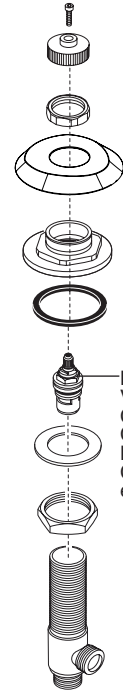

Model/Modelo/Modèle
 65350LF ▲ & 65351LF ▲
 Series/Series/Seria
 Sotria™

RP73870
 Spline Adapter & Screw
 Adaptadore de la Ranura y Tornillo
 Adaptateur Cannelés et Vis

RP76568 ▲
 Handle Escutcheon & Nut
 Chapa de Cubierta y Tuerca
 Plaque de Finition et l'écrou

RP73872
 Mounting nut & Gasket
 Brida de Montaje con Empaque
 Colerette avec joint

RP75786
 Valve Cartridge, Hot Side
 Cartucho de la Válvula,
 Lado Caliente
 Cartouche de soupape,
 eau chaude

RP63758
 Gasket, Nut & Washer
 Empaque, Tuerca y Arandela
 Joint, écrou et rondelle

RP76572
 O-Rings
 Anillos "O"
 Joints Toriques

RP76563
 Flow Regulator
 Regulador de flujo
 Régulateur de débit

RP53408
 Nut & Washer
 Tuerca y Arandela
 crou et rondelle

RP76569
 Clip & Tee
 Gancho y conexión
 L'agrafe et connexion

RP63507
 Outlet Hose
 Manguera de Salida
 Flexible de sortie

RP76565 ▲
 Lift rod
 Barra de alzar
 Tirettes

RP75838
 Valve Cartridge,
 Cold Side
 Cartucho de la Válvula,
 Lado Frio
 Cartouche de soupape,
 eau froide