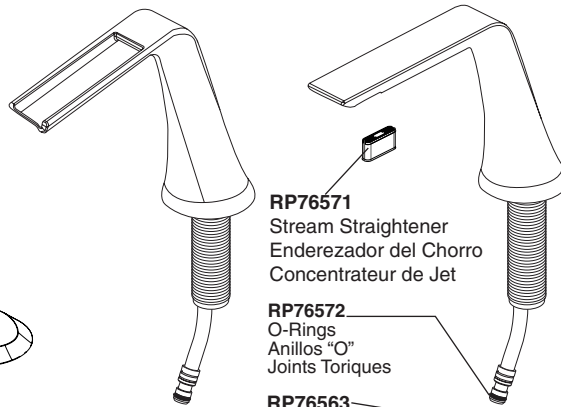

Model/Modelo/Modèle
 65350LF ▲ & 65351LF ▲
 Series/Series/Seria
 Sotria™

RP73870
 Spline Adapter & Screw
 Adaptadore de la Ranura y Tornillo
 Adaptateur Cannelés et Vis

RP76568 ▲
 Handle Escutcheon & Nut
 Chapa de Cubierta y Tuerca
 Plaque de Finition et l'écrou

RP73872
 Mounting nut & Gasket
 Brida de Montaje con Empaque
 Colerette avec joint

RP75786
 Valve Cartridge, Hot Side
 Cartucho de la Válvula,
 Lado Caliente
 Cartouche de soupape,
 eau chaude

RP63758
 Gasket, Nut & Washer
 Empaque, Tuerca y Arandela
 Joint, écrou et rondelle

RP28653 ▲
 Metal Pop-Up Assembly Less Lift Rod
 Ensamble de Metal del Desagüe
 Automático Sin la Barra de Alzar
 Renvoi Mécanique en Métal Sans
 la Tige de Manoeuvre

RP76571
 Stream Straightener
 Enderezador del Chorro
 Concentrateur de Jet

RP63507
 Outlet Hose
 Manguera de Salida
 Flexible de sortie

RP76565 ▲
 Lift rod
 Barra de alzar
 Tirettes

RP75838
 Valve Cartridge,
 Cold Side
 Cartucho de la Válvula,
 Lado Frio
 Cartouche de soupape,
 eau froide