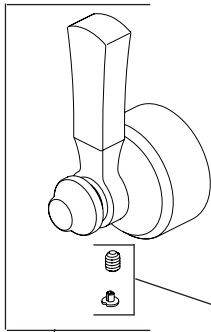

Models / Modelos / Modèles

**T11856 & T11956**

Series/Series/Seria

**DORVAL™**

**RP51917▲**  
Trim Nut  
Tuerca del accesorio  
Écrou de finition

**RP100952▲ (T11856)**  
3 Function Escutcheon Assembly & Valve Seal  
Ensamble de la chapa y sello de la válvula, 3 funciones  
Plaque de finition et clapet, 3 fonctions)

**RP100953▲ (T11956)**  
6 Function Escutcheon Assembly & Valve Seal  
Ensamble de la chapa y sello de la válvula, 6 funciones  
Plaque de finition et clapet, 6 fonctions

**RP100950▲**  
Diverter Handle, Set Screw & Button  
Tornillo de ajuste y botón de la manija desviadora  
Manette de l'inverseur, vis de calage et bouton

**RP100951▲**  
Set Screw & Button  
Tornillo de ajuste y botón  
Vis de calage et bouton

**RP71717**  
2 Function, Non-Shared Diverter Cartridge  
Cartucho desviador no-compartido de 2 funciones  
Cartouche d'inverseur non partage, 2 fonctions

**RP51918**  
3 Function Cartridge  
Cartucho del desviador, 3 funciones  
Cartouche d'inverseur, 3 fonctions

**RP51916**  
Sleeve & O-Rings  
Casquillo y juntas tóricas  
Manchon et joints toriques

**RP71718**  
3 Function, Non-Shared Diverter Cartridge  
Cartucho desviador no-compartido de 3 funciones  
Cartouche d'inverseur non partage, 3 fonctions