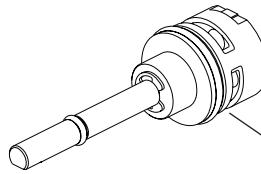

Models / Modelos / Modèles

**T11856 & T11956**

Series/Series/Seria

**DORVAL™**

**RP51917▲**  
Trim Nut  
Tuerca del accesorio  
Écrou de finition

**RP100952▲ (T11856)**  
3 Function Escutcheon Assembly & Valve Seal  
Ensamble de la chapa y sello de la válvula, 3 funciones  
Plaque de finition et clapet, 3 fonctions)

**RP100953▲ (T11956)**  
6 Function Escutcheon Assembly & Valve Seal  
Ensamble de la chapa y sello de la válvula, 6 funciones  
Plaque de finition et clapet, 6 fonctions

**RP100950▲**  
Diverter Handle, Set Screw & Button  
Tornillo de ajuste y botón de la manija desviadora  
Manette de l'inverseur, vis de calage et bouton

**RP100951▲**  
Set Screw & Button  
Tornillo de ajuste y botón  
Vis de calage et bouton

**RP71717**  
2 Function, Non-Shared Diverter Cartridge  
Cartucho desviador no-compartido de 2 funciones  
Cartouche d'inverseur non partage, 2 fonctions

**RP51918**  
3 Function Cartridge  
Cartucho del desviador, 3 funciones  
Cartouche d'inverseur, 3 fonctions

**RP51916**  
Sleeve & O-Rings  
Casquillo y juntas tóricas  
Manchon et joints toriques

**RP71718**  
3 Function, Non-Shared Diverter Cartridge  
Cartucho desviador no-compartido de 3 funciones  
Cartouche d'inverseur non partage, 3 fonctions