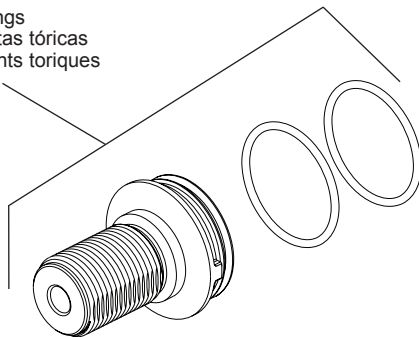

Models / Modelos / Modèles

**T11856 & T11956**

Series/Series/Seria

**DORVAL™**

**RP51917▲**  
Trim Nut  
Tuerca del accesorio  
Écrou de finition

**RP100952▲ (T11856)**  
3 Function Escutcheon Assembly & Valve Seal  
Ensamble de la chapa y sello de la válvula, 3 funciones  
Plaque de finition et clapet, 3 fonctions)

**RP100953▲ (T11956)**  
6 Function Escutcheon Assembly & Valve Seal  
Ensamble de la chapa y sello de la válvula, 6 funciones  
Plaque de finition et clapet, 6 fonctions

**RP100950▲**  
Diverter Handle, Set Screw & Button  
Tornillo de ajuste y botón de la manija desviadora  
Manette de l'inverseur, vis de calage et bouton

**RP100951▲**  
Set Screw & Button  
Tornillo de ajuste y botón  
Vis de calage et bouton

**RP71717**  
2 Function, Non-Shared Diverter Cartridge  
Cartucho desviador no-compartido de 2 funciones  
Cartouche d'inverseur non partage, 2 fonctions

**RP51918**  
3 Function Cartridge  
Cartucho del desviador, 3 funciones  
Cartouche d'inverseur, 3 fonctions

**RP51916**  
Sleeve & O-Rings  
Casquillo y juntas tóricas  
Manchon et joints toriques

**RP71718**  
3 Function, Non-Shared Diverter Cartridge  
Cartucho desviador no-compartido de 3 funciones  
Cartouche d'inverseur non partage, 3 fonctions