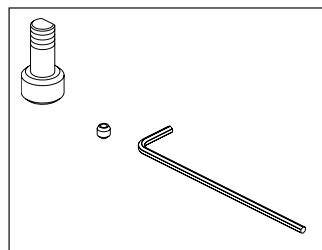

RP75137
Diverter Extension Kit
(Not included) (Adds 1" depth)
Juego de extensión desviadora
(Agrega 1 "de profundidad) (no se incluyen)
Kit de rallonge l'inverseur
(Ajoute 1 "profondeur) (non inclus)

▲Specify Finish/Especifique el Acabado/ Précisez le fini