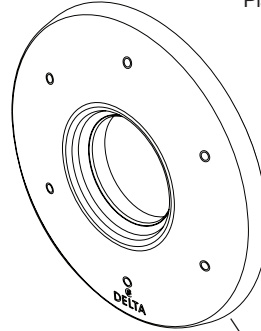

Models / Modelos / Modèles

**T11856 & T11956**

Series/Series/Seria

**DORVAL™**

**RP51917▲**  
Trim Nut  
Tuerca del accesorio  
Écrou de finition

**RP100952▲ (T11856)**  
3 Function Escutcheon Assembly & Valve Seal  
Ensamble de la chapa y sello de la válvula, 3 funciones  
Plaque de finition et clapet, 3 fonctions)

**RP100953▲ (T11956)**  
6 Function Escutcheon Assembly & Valve Seal  
Ensamble de la chapa y sello de la válvula, 6 funciones  
Plaque de finition et clapet, 6 fonctions

**RP100950▲**  
Diverter Handle, Set Screw & Button  
Tornillo de ajuste y botón de la manija desviadora  
Manette de l'inverseur, vis de calage et bouton

**RP100951▲**  
Set Screw & Button  
Tornillo de ajuste y botón  
Vis de calage et bouton

**RP71717**  
2 Function, Non-Shared Diverter Cartridge  
Cartucho desviador no-compartido de 2 funciones  
Cartouche d'inverseur non partage, 2 fonctions

**RP51918**  
3 Function Cartridge  
Cartucho del desviador, 3 funciones  
Cartouche d'inverseur, 3 fonctions

**RP51916**  
Sleeve & O-Rings  
Casquillo y juntas tóricas  
Manchon et joints toriques

**RP71718**  
3 Function, Non-Shared Diverter Cartridge  
Cartucho desviador no-compartido de 3 funciones  
Cartouche d'inverseur non partage, 3 fonctions