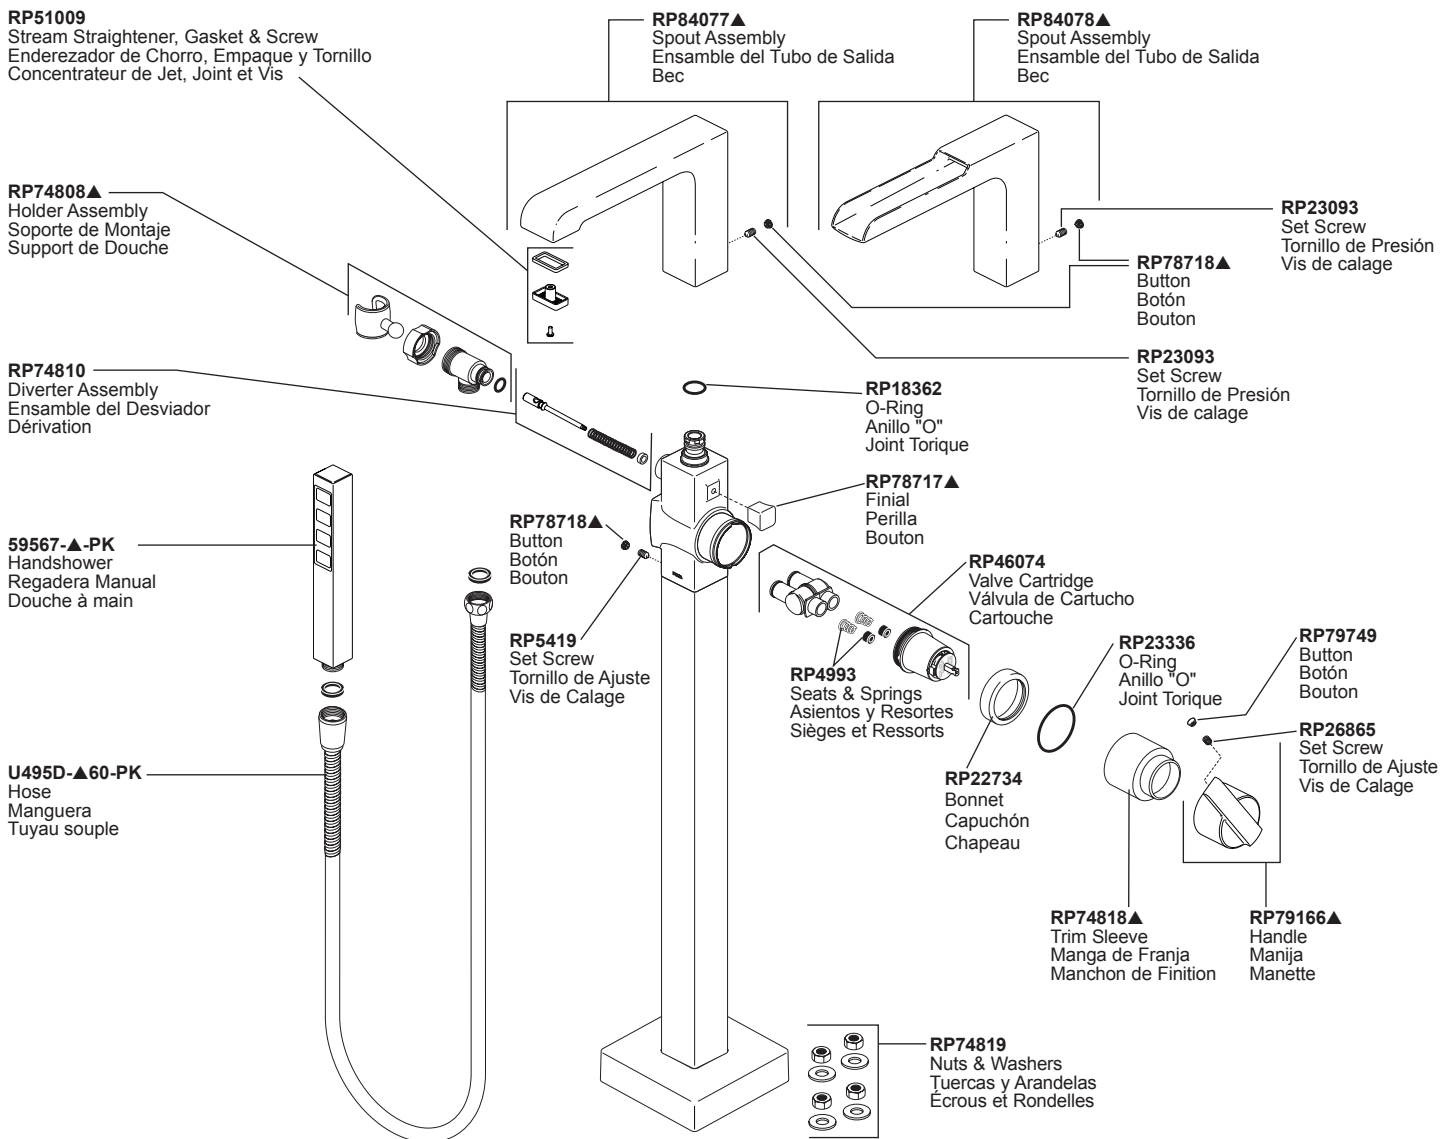

Model / Modelo / Modèle T4767-FL & T4768-FL

Optional:
Order RP73598 for increased flow rate.
Non-pressure balance cartridge will
replace RP46074.

Opcional:
Ordene RP73598 para aumentar el
caudal. El cartucho con equilibrio sin
presión reemplazará RP46074.

Facultatif :
Commandez l'article RP73598 pour
accroître le débit. La cartouche sans
équilibre de pression remplace l'arti-
cle RP46074.

▲ Specify Finish
Especifique el Acabado
Précisez le Fini