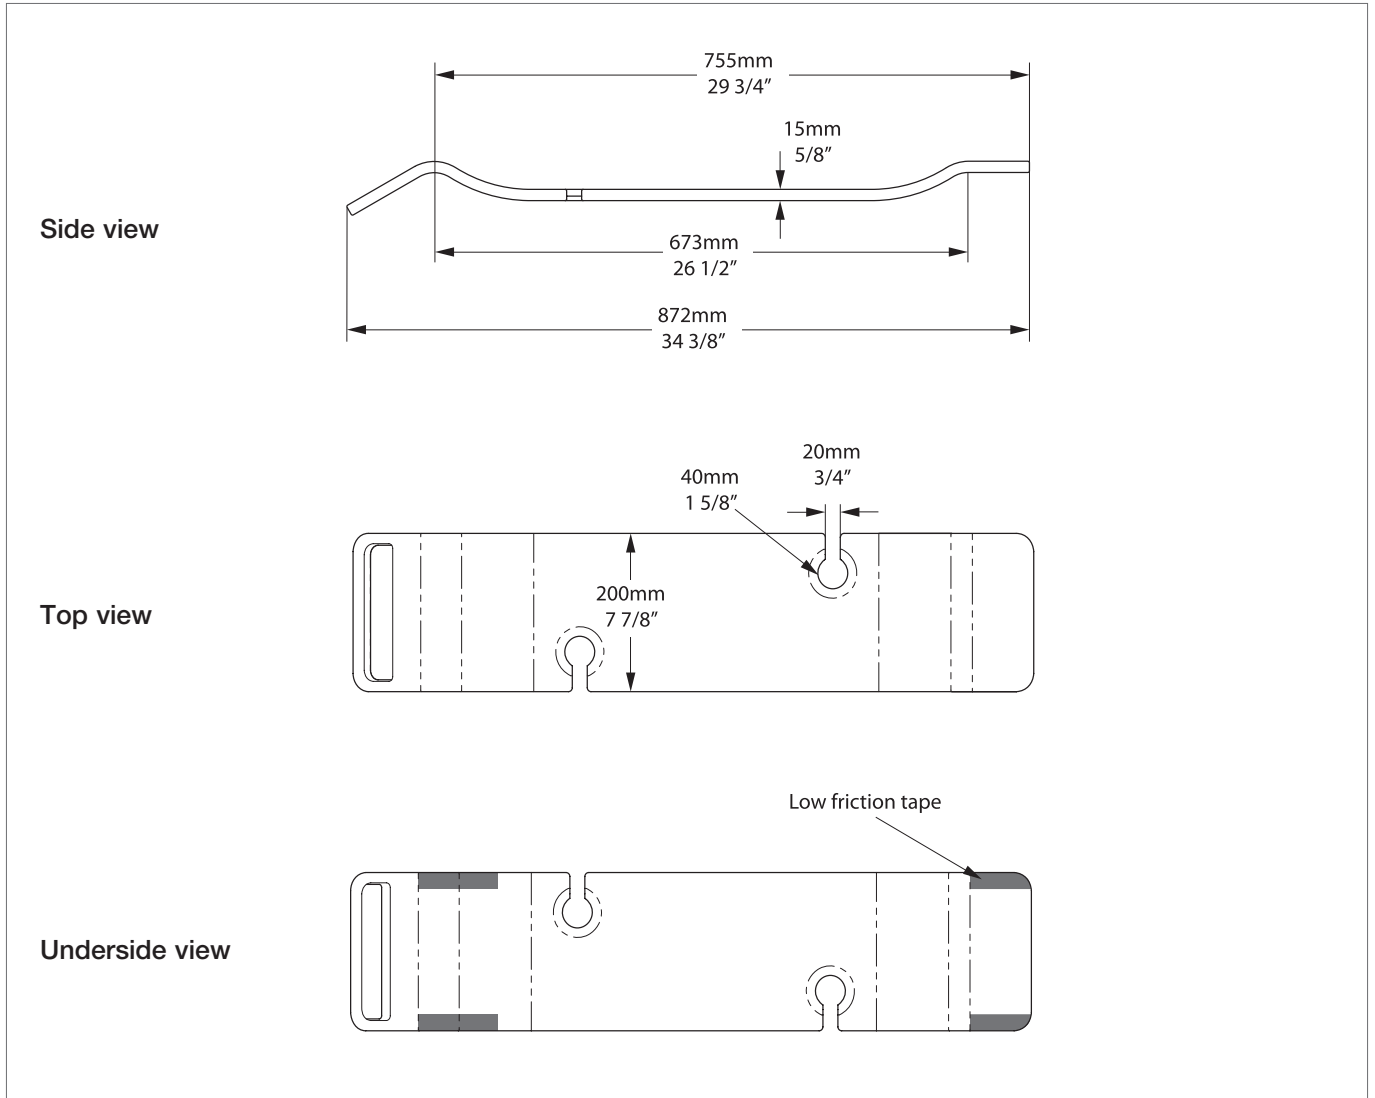

# Tombolo 8

TOM-08-OAK / TOM-08-WAL / TOM-08-WHT

Contemporary bath rack  
 Pont de baignoire Design  
 Bandeja de bañera

• All measurements subject to +/-5% tolerance

5 year warranty on accessories  
 Garantie de 5 ans sur les accessoires  
 5 años de garantía en accesorios