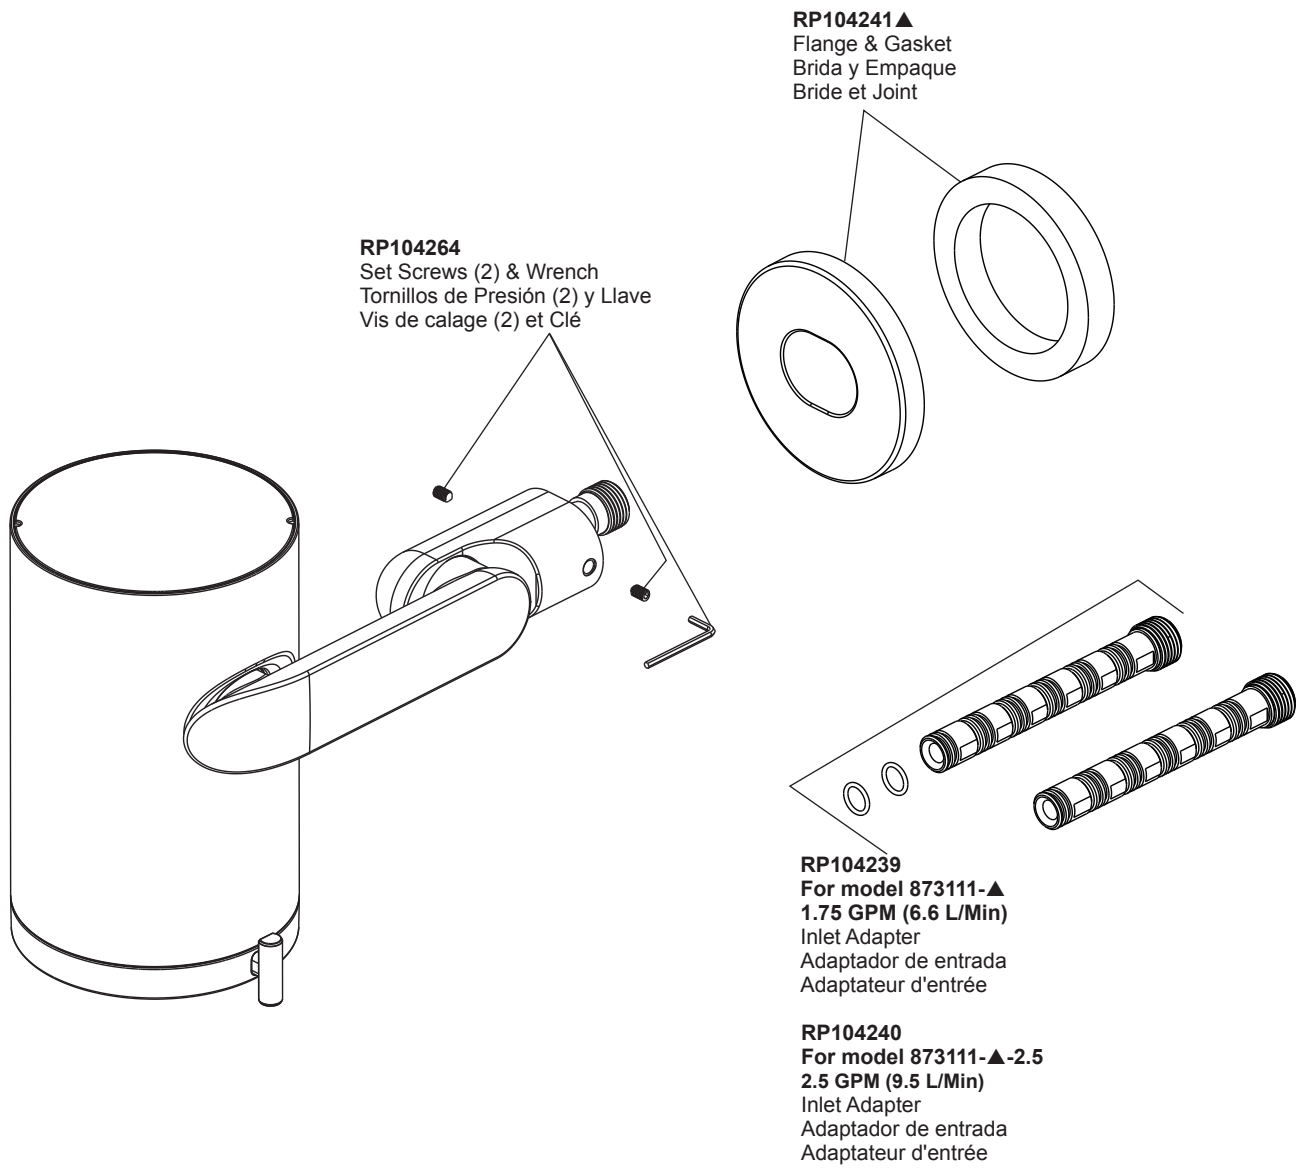

Models / Modelos / Modèles

873111-▲

873111-▲-2.5

Series/Series/Seria

Rocceso™

RP104264
Set Screws (2) & Wrench
Tornillos de Presión (2) y Llave
Vis de calage (2) et Clé

RP104241▲
Flange & Gasket
Brida y Empaque
Bride et Joint

RP104239
For model 873111-▲
1.75 GPM (6.6 L/Min)
Inlet Adapter
Adaptador de entrada
Adaptateur d'entrée

RP104240
For model 873111-▲-2.5
2.5 GPM (9.5 L/Min)
Inlet Adapter
Adaptador de entrada
Adaptateur d'entrée